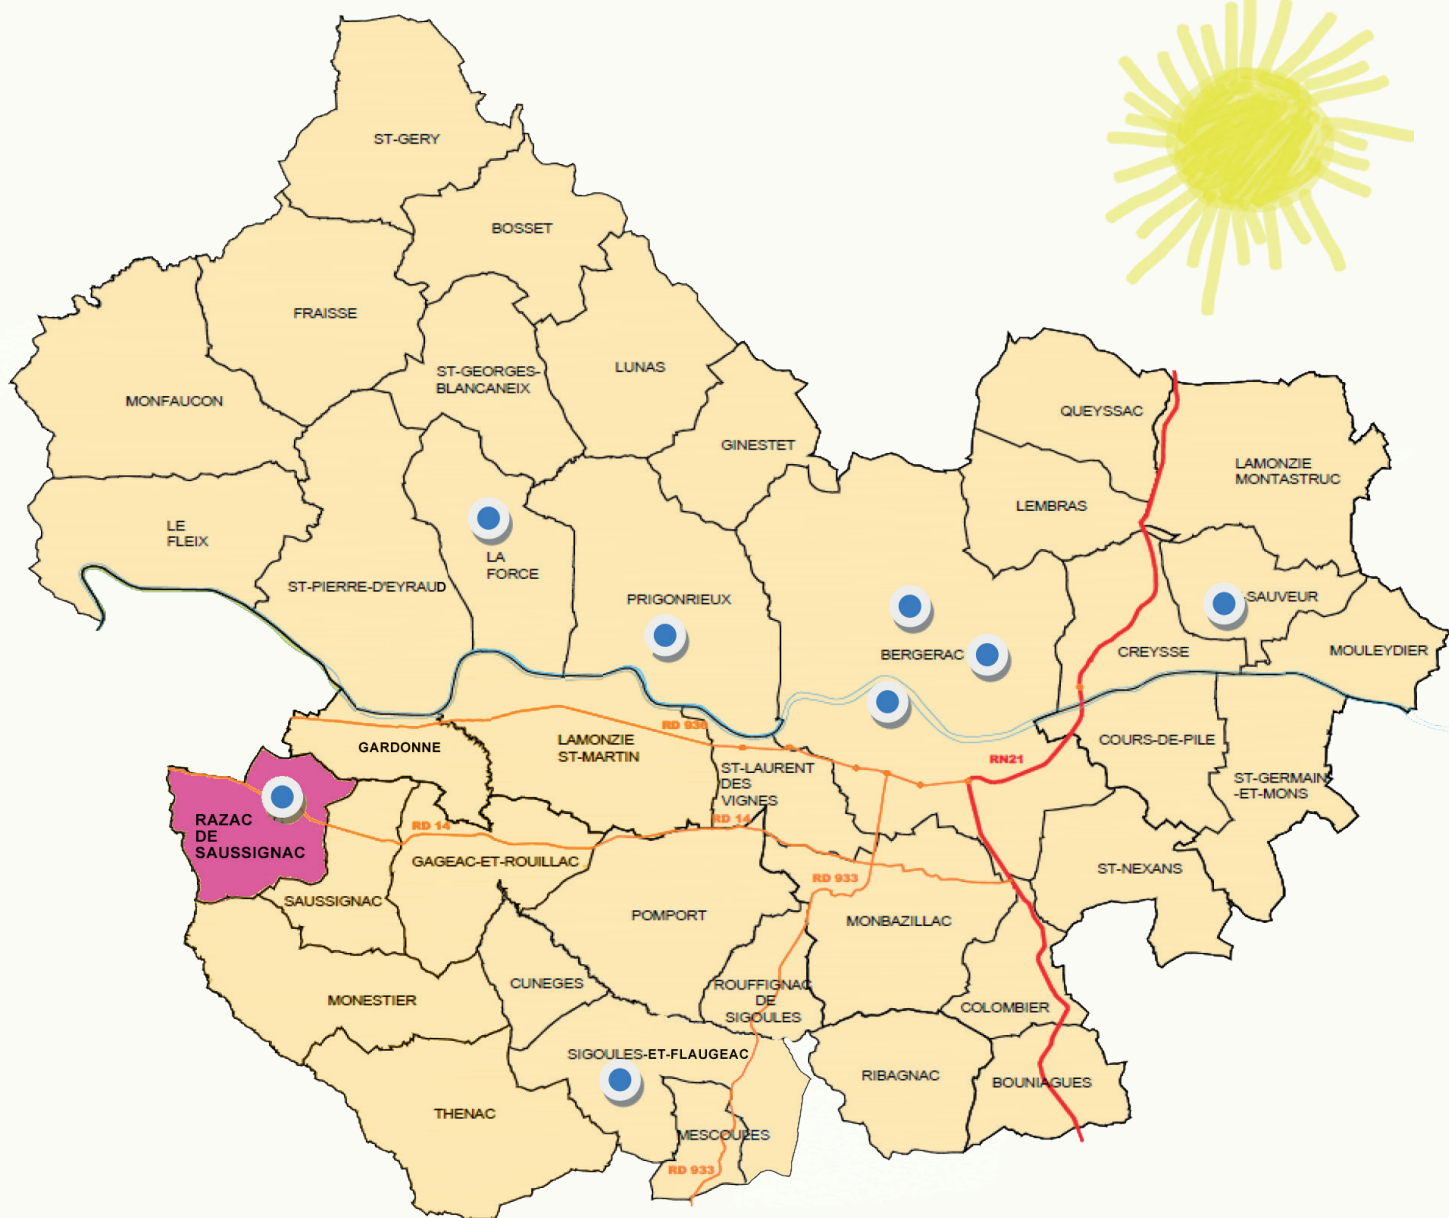

Une nouvelle micro-crèche à Razac-de-Saussignac

ACCUEIL

 **10 places** d'accueil d'enfants de **0 à 3 ans**

 Du **lundi au vendredi** de **7h30 à 18h30**

 Fermeture : 3 semaines l'été, 1 semaine à Noël.

 Sans restriction de commune d'habitation

 Une équipe de **4 professionnels**, supervisée par un directeur Educateur de Jeunes Enfants

LES ÉTABLISSEMENTS D'ACCUEIL DE JEUNES ENFANTS DE LA CAB

Un projet pour le territoire

Ses objectifs

- Proposer un service d'accueil de jeunes enfants en lieu et place de l'ancienne école maternelle
- Une réponse de proximité

Communauté d'Agglomération Bergeracoise

Domaine de La Tour
« la Tour Est » - CS40012
24112 Bergerac Cedex
Tél. 05 53 23 43 95
www.la-cab.fr

BERGERAC SUD DORDOGNE

la **CAB**