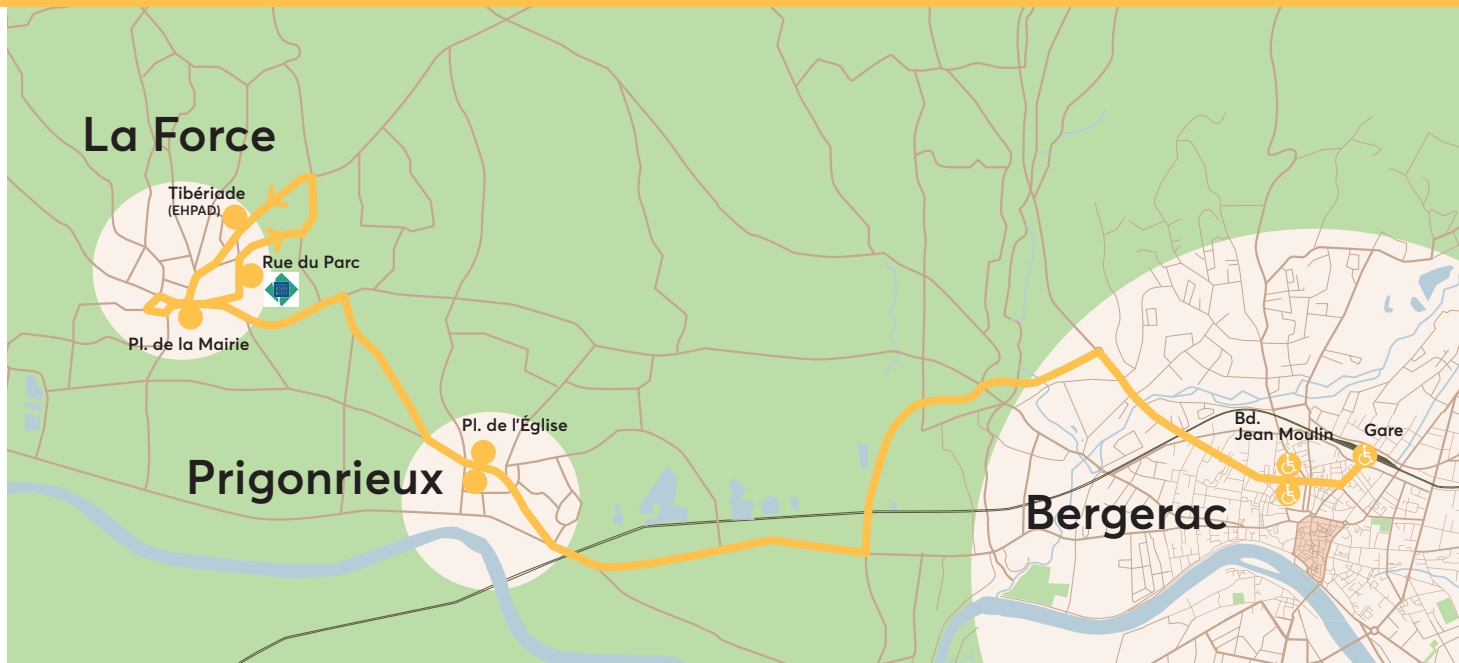

transports urbains en bergeracois

L'ensemble de ces services
est GRATUIT

Pour connaître en temps réel
la position des bus, téléchargez
gratuitement l'application Pysae

www.la-cab.fr

Domaine de La Tour
« la Tour Est » CS40012
24112 Bergerac Cedex

Bergerac - gare
Prignonieux
La Force

Toute l'année du lundi au samedi
Hors jours fériés

COMMUNAUTÉ D'AGGLOMÉRATION BERGERACOISE

LIGNE **3**

ARRÊTS

HORAIRES *Sous réserve de modifications.*

Bergerac - Gare	06:00	07:30	12:45	14:25	16h55	20:20	-
Bergerac - Bd. J. Moulin	06:02	07:32	12:47	14:27	16:57	20:22	-
Prignonrieux - Pl. de l'Église	06:18	07:48	13:03	14:43	17:13	20:32	-
La Force - Rue du Parc	06:24	07:54	13:09	14:49	17:19	20:39	21:20
La Force - Tibériade (EHPAD)	06:27	07:57	13:12	14:52	17:22	20:42	21:23
La Force - Pl. de la Mairie	06:30	08:00	13:15	14:55	17:25	20:45	-
Prignonrieux - Pl. de l'Église	06:37	08:07	13:22	15:02	17:32	-	21:32
Bergerac - Bd J. Moulin	06:53	08:23	13:38	15:18	17:48	-	21:42
Bergerac - Gare	06:55	08:25	13:40	15:20	17:50	-	21:45