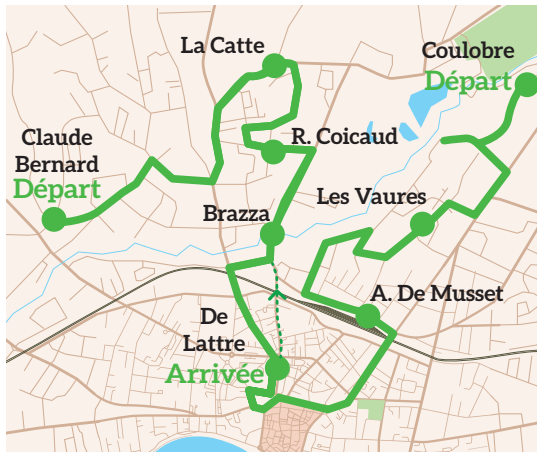

Dès le
25 septembre

bibus

*vous amène gratuitement au marché
de Bergerac tous les mercredis et samedis matin*

Bibus nord • **Bibus sud**

Deux nouvelles lignes pour vos déplacements

GRATUIT

nord
bibus

ALLER

COULOBRE	9h30
POMBONNE LAC	9h31
LES VAURES	9h32
MALLEBRANCHE	9h32
JEAN NICOT	9h33
LA BRUYERE	9h34
ALFRED DE MUSSET	9h35
PL. DE LATTRE DE TASSIGNY	9h40
CLAUDE BERNARD	9h45
FUSTEL DE COULANGES	9h46
DANIAS	9h46
CAVILLE	9h47
LOUIS LUMIERE	9h48
BRENIL	9h49
PRE JOLI	9h50
LA CATTE NORD	9h50
LA CATTE	9h51
AUBERTIE	9h52
RENE COICAUD	9h53
LA BRUNETIERE	9h53
BRAZZA	9h54
MONTESQUIEU	9h54
LECONTE DE LISLE	9h55
LA BOETIE	9h56
GAMBETTA	9h57
PL. DE LATTRE DE TASSIGNY	10h00

RETOUR

PL. DE LATTRE DE TASSIGNY	11h30
ALFRED DE MUSSET	11h35
LA BRUYERE	11h36
JEAN NICOT	11h37
MALLEBRANCHE	11h38
LES VAURES	11h38
POMBONNE LAC	11h39
COULOBRE	11h40
PL. DE LATTRE DE TASSIGNY	11h50
LE CANNELET	11h52
MONTESQUIEU	11h53
BRAZZA	11h53
LA BRUNETIERE	11h54
RENE COICAUD	11h54
AUBERTIE	11h55
LA CATTE	11h56
LA CATTE NORD	11h56
PRE JOLI	11h57
BRENIL	11h58
LOUIS LUMIERE	11h58
CAVILLE	11h59
DANIAS	12h00
FUSTEL DE COULANGES	12h00
CLAUDE BERNARD	12h01

ALLER

LOTISSEMENT LA BEYLIVE	9h00
PETIT CLAIRAT	9h02
APOLLINAIRE	9h04
LOTISSEMENT LE TOUNET	9h05
VAUTHIER	9h06
LE MARAIS	9h07
BONNEFOND	9h08
JEAN LEYDIER	9h09
LE TAILLIS	9h11
LOPOFA	9h12
JEAN CAPELLE	9h14
ECOLE DE MUSIQUE	9h16
LA MADELEINE BERGGREN	9h17
HOTEL DE VILLE	9h18
PL. DE LATTRE DE TASSIGNY	9h20