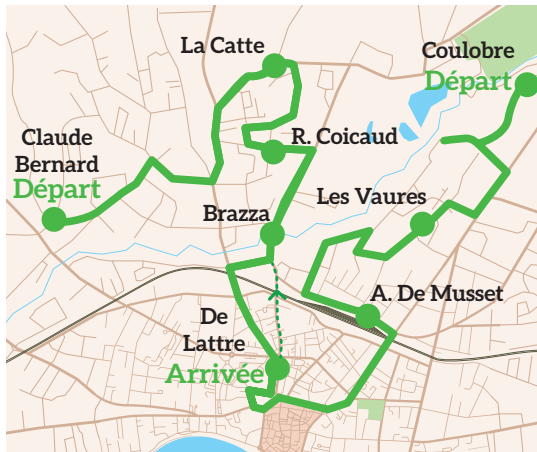

Dès le
25 septembre

bibus

*vous amène gratuitement au marché
de Bergerac tous les mercredis et samedis matin*

Bibus nord • **Bibus sud**

Deux nouvelles lignes pour vos déplacements

GRATUIT

nord
bibus

ALLER

COULOBRE	9h30
POMBONNE LAC	9h31
LES VAURES	9h32
MALLEBRANCHE	9h32
JEAN NICOT	9h33
LA BRUYERE	9h34
ALFRED DE MUSSET	9h35
PL. DE LATTRE DE TASSIGNY	9h40
CLAUDE BERNARD	9h45
FUSTEL DE COULANGES	9h46
DANIAS	9h46
CAVILLE	9h47
LOUIS LUMIERE	9h48
BRENIL	9h49
PRE JOLI	9h50
LA CATTE NORD	9h50
LA CATTE	9h51
AUBERTIE	9h52
RENE COICAUD	9h53
LA BRUNETIERE	9h53
BRAZZA	9h54
MONTESQUIEU	9h54
LECONTE DE LISLE	9h55
LA BOETIE	9h56
GAMBETTA	9h57
PL. DE LATTRE DE TASSIGNY	10h00

RETOUR

PL. DE LATTRE DE TASSIGNY	11h30
ALFRED DE MUSSET	11h35
LA BRUYERE	11h36
JEAN NICOT	11h37
MALLEBRANCHE	11h38
LES VAURES	11h38
POMBONNE LAC	11h39
COULOBRE	11h40
PL. DE LATTRE DE TASSIGNY	11h50
LE CANNELET	11h52
MONTESQUIEU	11h53
BRAZZA	11h53
LA BRUNETIERE	11h54
RENE COICAUD	11h54
AUBERTIE	11h55
LA CATTE	11h56
LA CATTE NORD	11h56
PRE JOLI	11h57
BRENIL	11h58
LOUIS LUMIERE	11h58
CAVILLE	11h59
DANIAS	12h00
FUSTEL DE COULANGES	12h00
CLAUDE BERNARD	12h01

ALLER

LOTISSEMENT LA BEYLIVE	9h00
PETIT CLAIRAT	9h02
APOLLINAIRE	9h04
LOTISSEMENT LE TOUNET	9h05
VAUTHIER	9h06
LE MARAIS	9h07
BONNEFOND	9h08
JEAN LEYDIER	9h09
LE TAILLIS	9h11
LOPOFA	9h12
JEAN CAPELLE	9h14
ECOLE DE MUSIQUE	9h16
LA MADELEINE BERGGREN	9h17
HOTEL DE VILLE	9h18
PL. DE LATTRE DE TASSIGNY	9h20