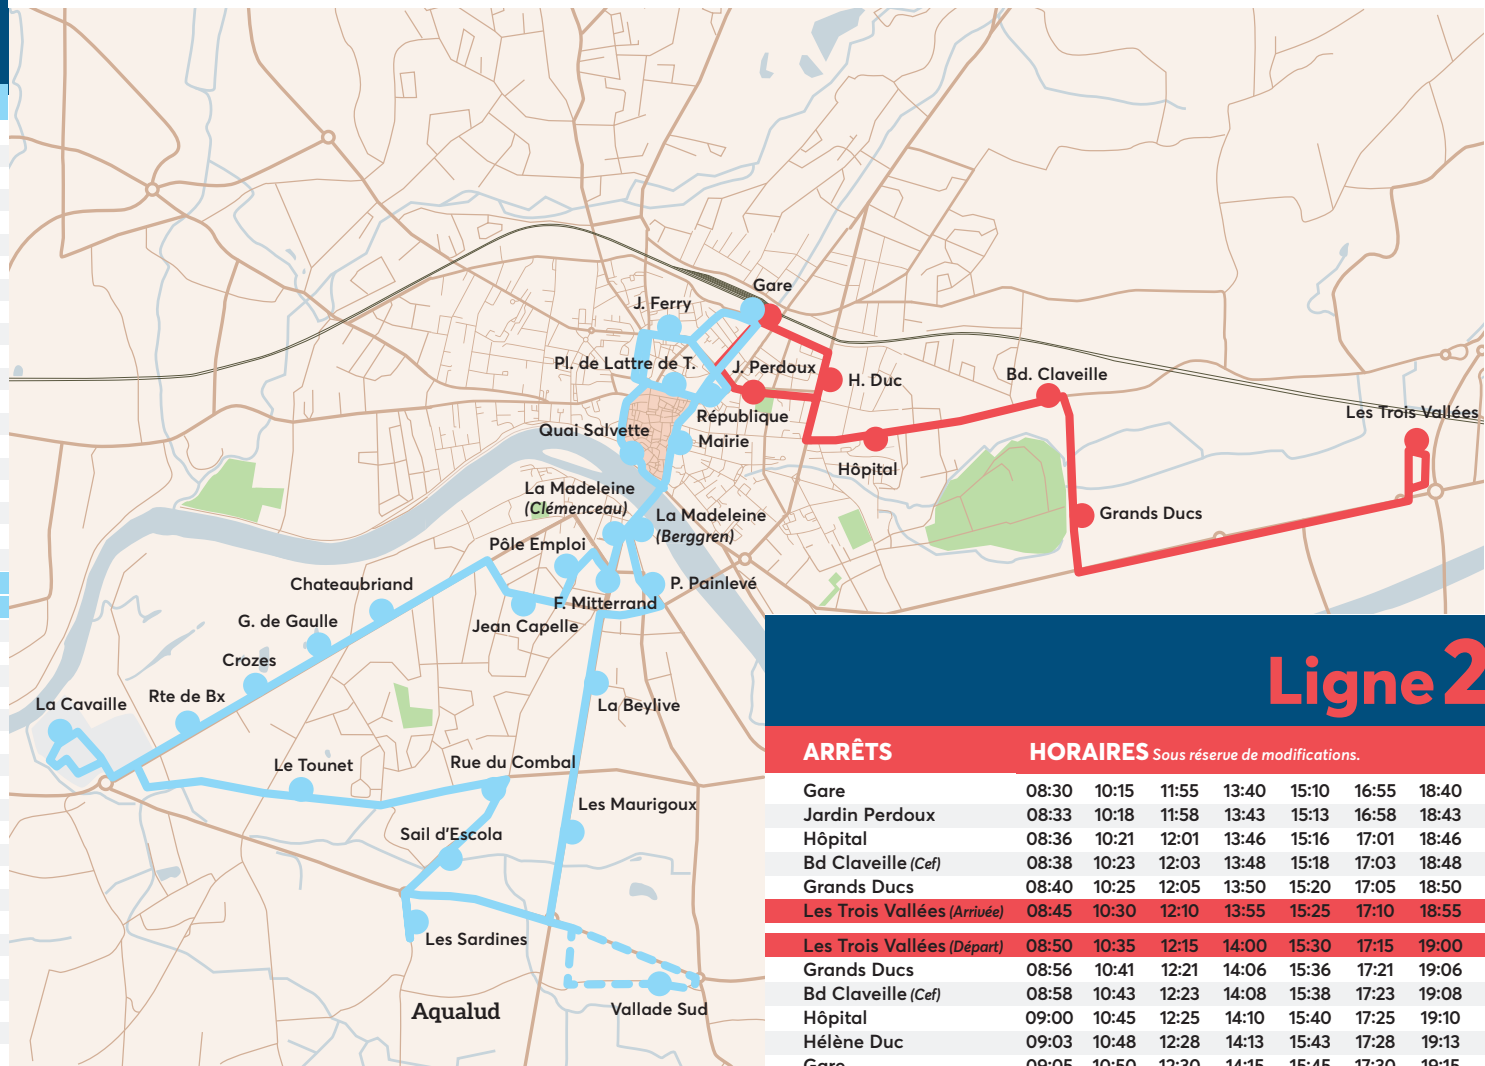

COMMUNAUTÉ D'AGGLOMÉRATION BERGERACOISE

Ligne 1

ARRÊTS	HORAIRES <i>Sous réserve de modifications.</i>							
Gare	07:30	09:10	10:55	12:35	14:15	15:50	17:35	19:15
République	07:34	09:14	10:59	12:39	14:19	15:54	17:39	19:19
Pl. de Lattre de T.	07:37	09:17	11:02	12:42	14:22	15:57	17:42	19:22
Quai Salvette	07:39	09:19	11:04	12:44	14:24	15:59	17:44	19:24
La Madeleine (Clémenceau)	07:41	09:21	11:06	12:46	14:26	16:01	17:46	19:26
Esp. F. Mitterrand	07:42	09:22	11:07	12:47	14:27	16:02	17:47	19:27
La Beylive Lot.	07:43	-	11:08	-	14:28	-	-	-
Les Maurigoux	07:44	-	11:09	-	14:29	-	-	-
Vallade Sud	07:47	-	-	-	-	-	-	-
Les Sardines	07:50	-	11:12	-	14:32	-	-	-
Sail d'Escola	07:51	-	11:14	-	14:34	-	-	-
Rue du Combal	07:52	-	11:15	-	14:35	-	-	-
Le Tounet	07:55	-	11:17	-	14:37	-	-	-
La Cavaille	07:58	-	11:20	-	14:40	-	-	-
Pôle Emploi	-	09:24	-	12:49	-	16:04	17:49	-
Jean Capelle	-	09:26	-	12:51	-	16:06	17:51	-
Chateaubriand	-	09:28	-	12:53	-	16:08	17:53	19:30
Général de Gaulle	-	09:29	-	12:54	-	16:09	17:54	19:31
Crozes	-	09:31	-	12:56	-	16:11	17:56	19:33
Rte de Bordeaux	-	09:33	-	12:58	-	16:13	17:58	19:35
La Cavaille (Arrivée)	07:58	09:35	11:20	13:00	14:40	16:15	18:00	19:37
La Cavaille (Départ)	08:00	09:40	11:30	13:05	14:45	16:20	18:05	19:39
Rte De Bordeaux	08:02	-	11:32	-	14:47	-	-	19:41
Crozes	08:03	-	11:33	-	14:48	-	-	19:42
Général de Gaulle	08:04	-	11:34	-	14:49	-	-	19:43
Chateaubriand	08:05	-	11:35	-	14:50	-	-	19:44
Jean Capelle	08:07	-	11:37	-	14:52	-	-	-
Pôle Emploi	08:09	-	11:39	-	14:54	-	-	-
Esp. F. Mitterrand	08:10	-	11:40	-	14:55	-	-	19:47
Le Tounet	-	09:43	-	13:08	-	16:23	18:08	-
Rue du Combal	-	09:47	-	13:12	-	16:27	18:12	-
Sail d'Escola	-	09:48	-	13:13	-	16:28	18:13	-
Les Sardines	-	09:49	-	13:14	-	16:29	18:14	-
Vallade Sud	-	-	-	-	-	-	18:17	-
Les Maurigoux	-	09:52	-	13:17	-	16:32	18:20	-
La Beylive Lot.	-	09:53	-	13:18	-	16:33	18:21	-
Paul Painlevé	-	09:56	-	13:21	-	16:36	18:24	-
La Madeleine (Berggren)	08:11	09:57	11:41	13:22	14:56	16:37	18:25	19:48
Mairie	08:13	09:59	11:43	13:24	14:58	16:39	18:27	19:50
Pl. de Lattre de T.	08:15	10:01	11:45	13:26	15:00	16:41	18:29	19:52
Jules Ferry	08:17	10:03	11:47	13:28	15:02	16:43	18:31	19:54
République	08:19	10:05	11:49	13:30	15:04	16:45	18:33	-
Gare	08:22	10:07	11:52	13:32	15:07	16:47	18:35	19:55