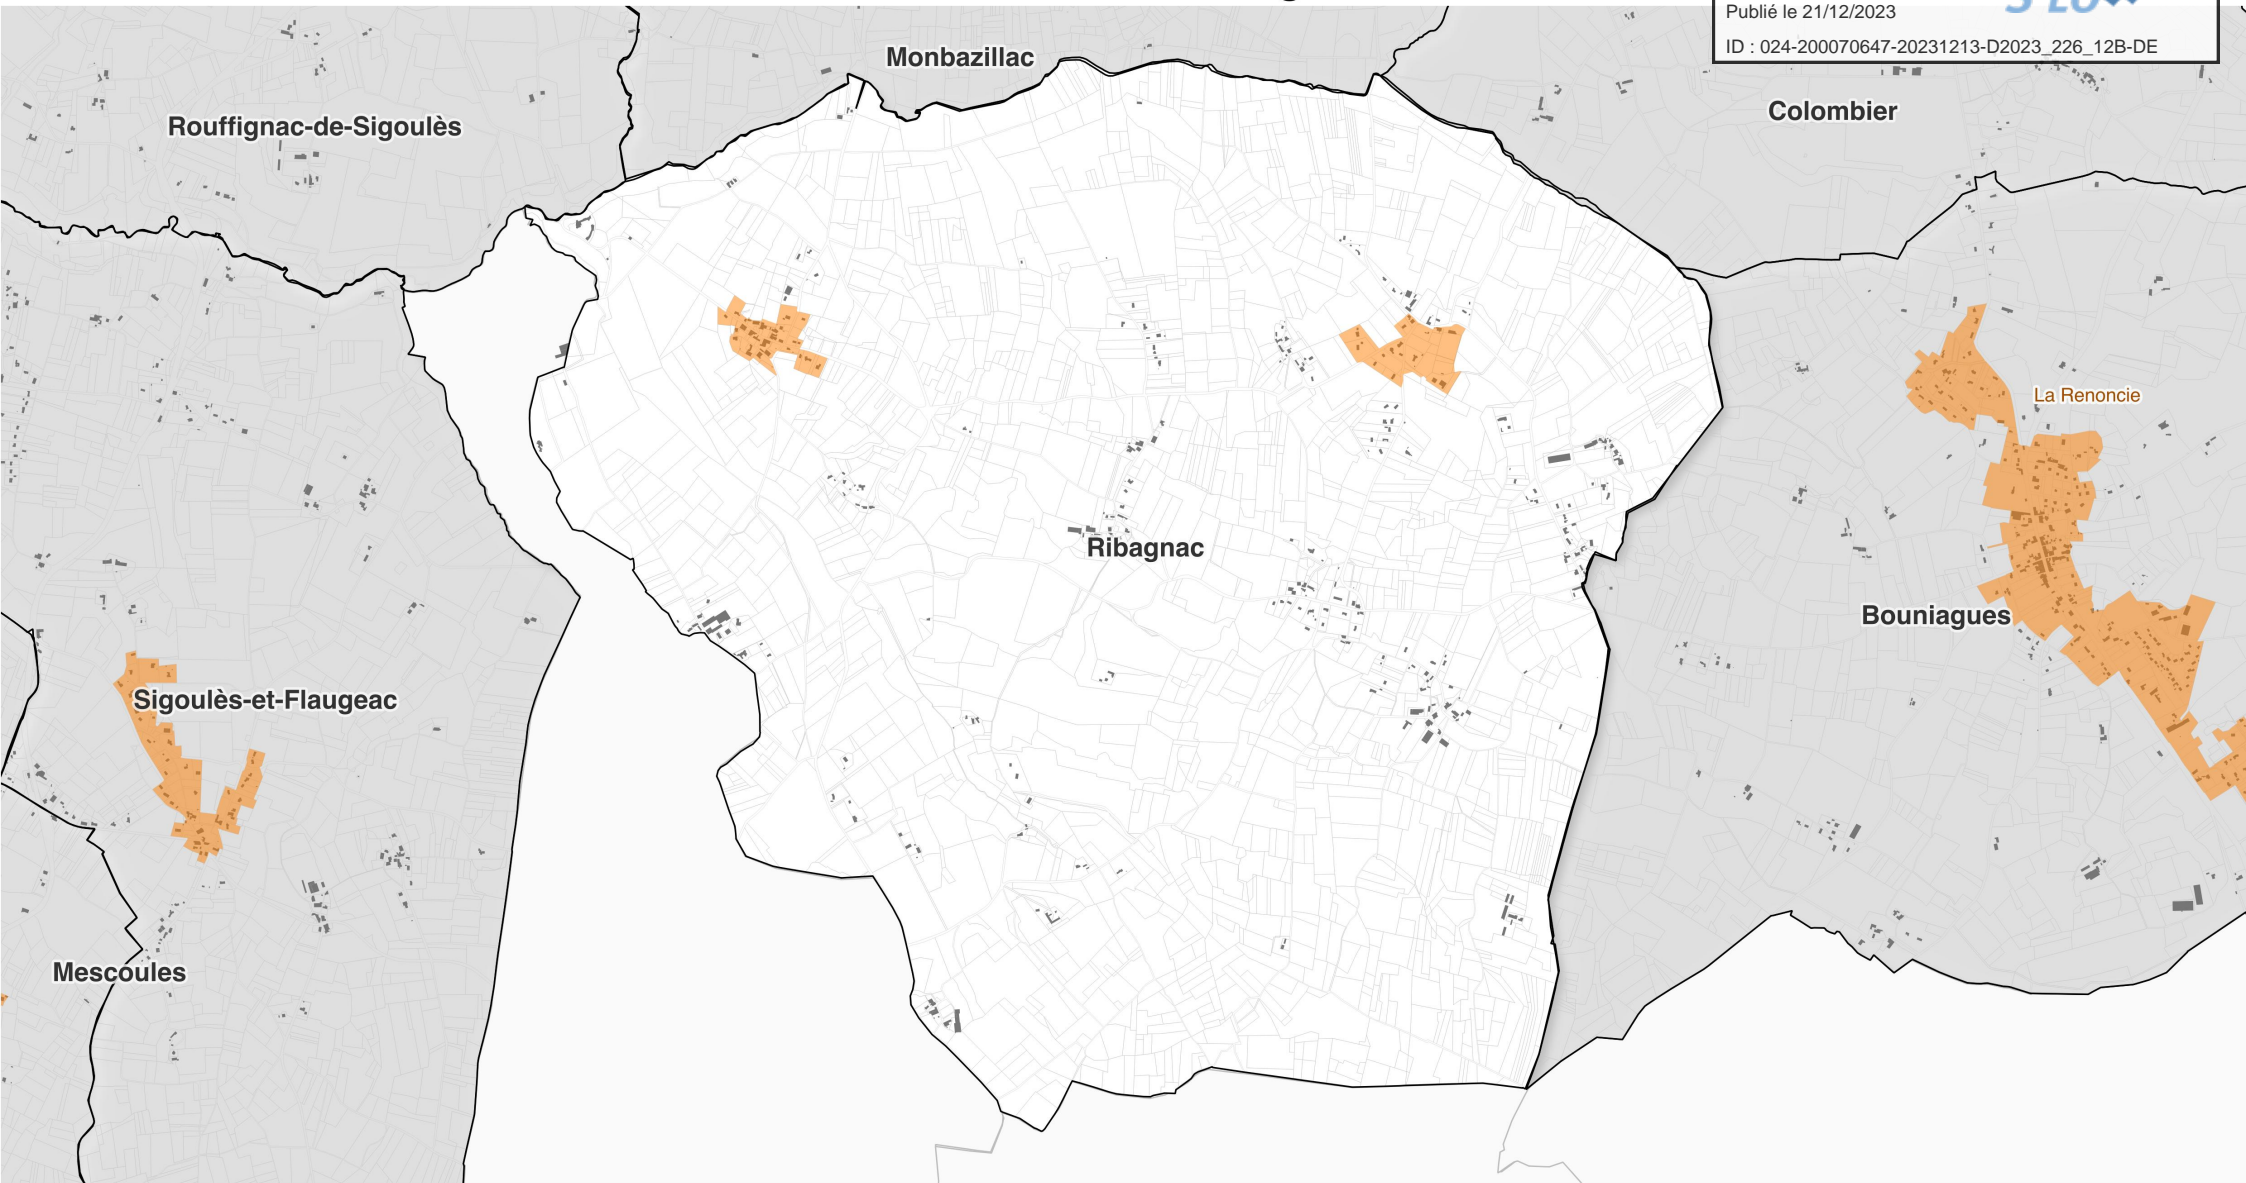

# Zonage 'Publicités et Préenseignes' Commune de Ribagnac

Envoyé en préfecture le 21/12/2023  
Reçu en préfecture le 21/12/2023  
Publié le 21/12/2023  
ID : 024-200070647-20231213-D2023\_226\_12B-DE

## Légende

- ZP1 : Site Patrimonial Remarquable de Bergerac - Partie centre historique
- ZP2 : Site Patrimonial Remarquable de Bergerac - hors ZP1, situé en agglomération
- ZP3 : Espaces agglomérés en dehors des ZP1, ZP2, ZP4 et ZP5
- ZP4 : Axes structurants de Bergerac
- ZP5 : Emprise de l'aéroport de Bergerac

- Bâti
- Parcelle
- Limites communales

Source :  
Commune, parcelle, bâti : DGFiP Cadastre © Droits de l'Etat réservés ® - 2023  
Zonage : Bureau d'étude Gopub Conseil

Réalisation : Bureau d'étude Gopub Conseil, 2023-12-18