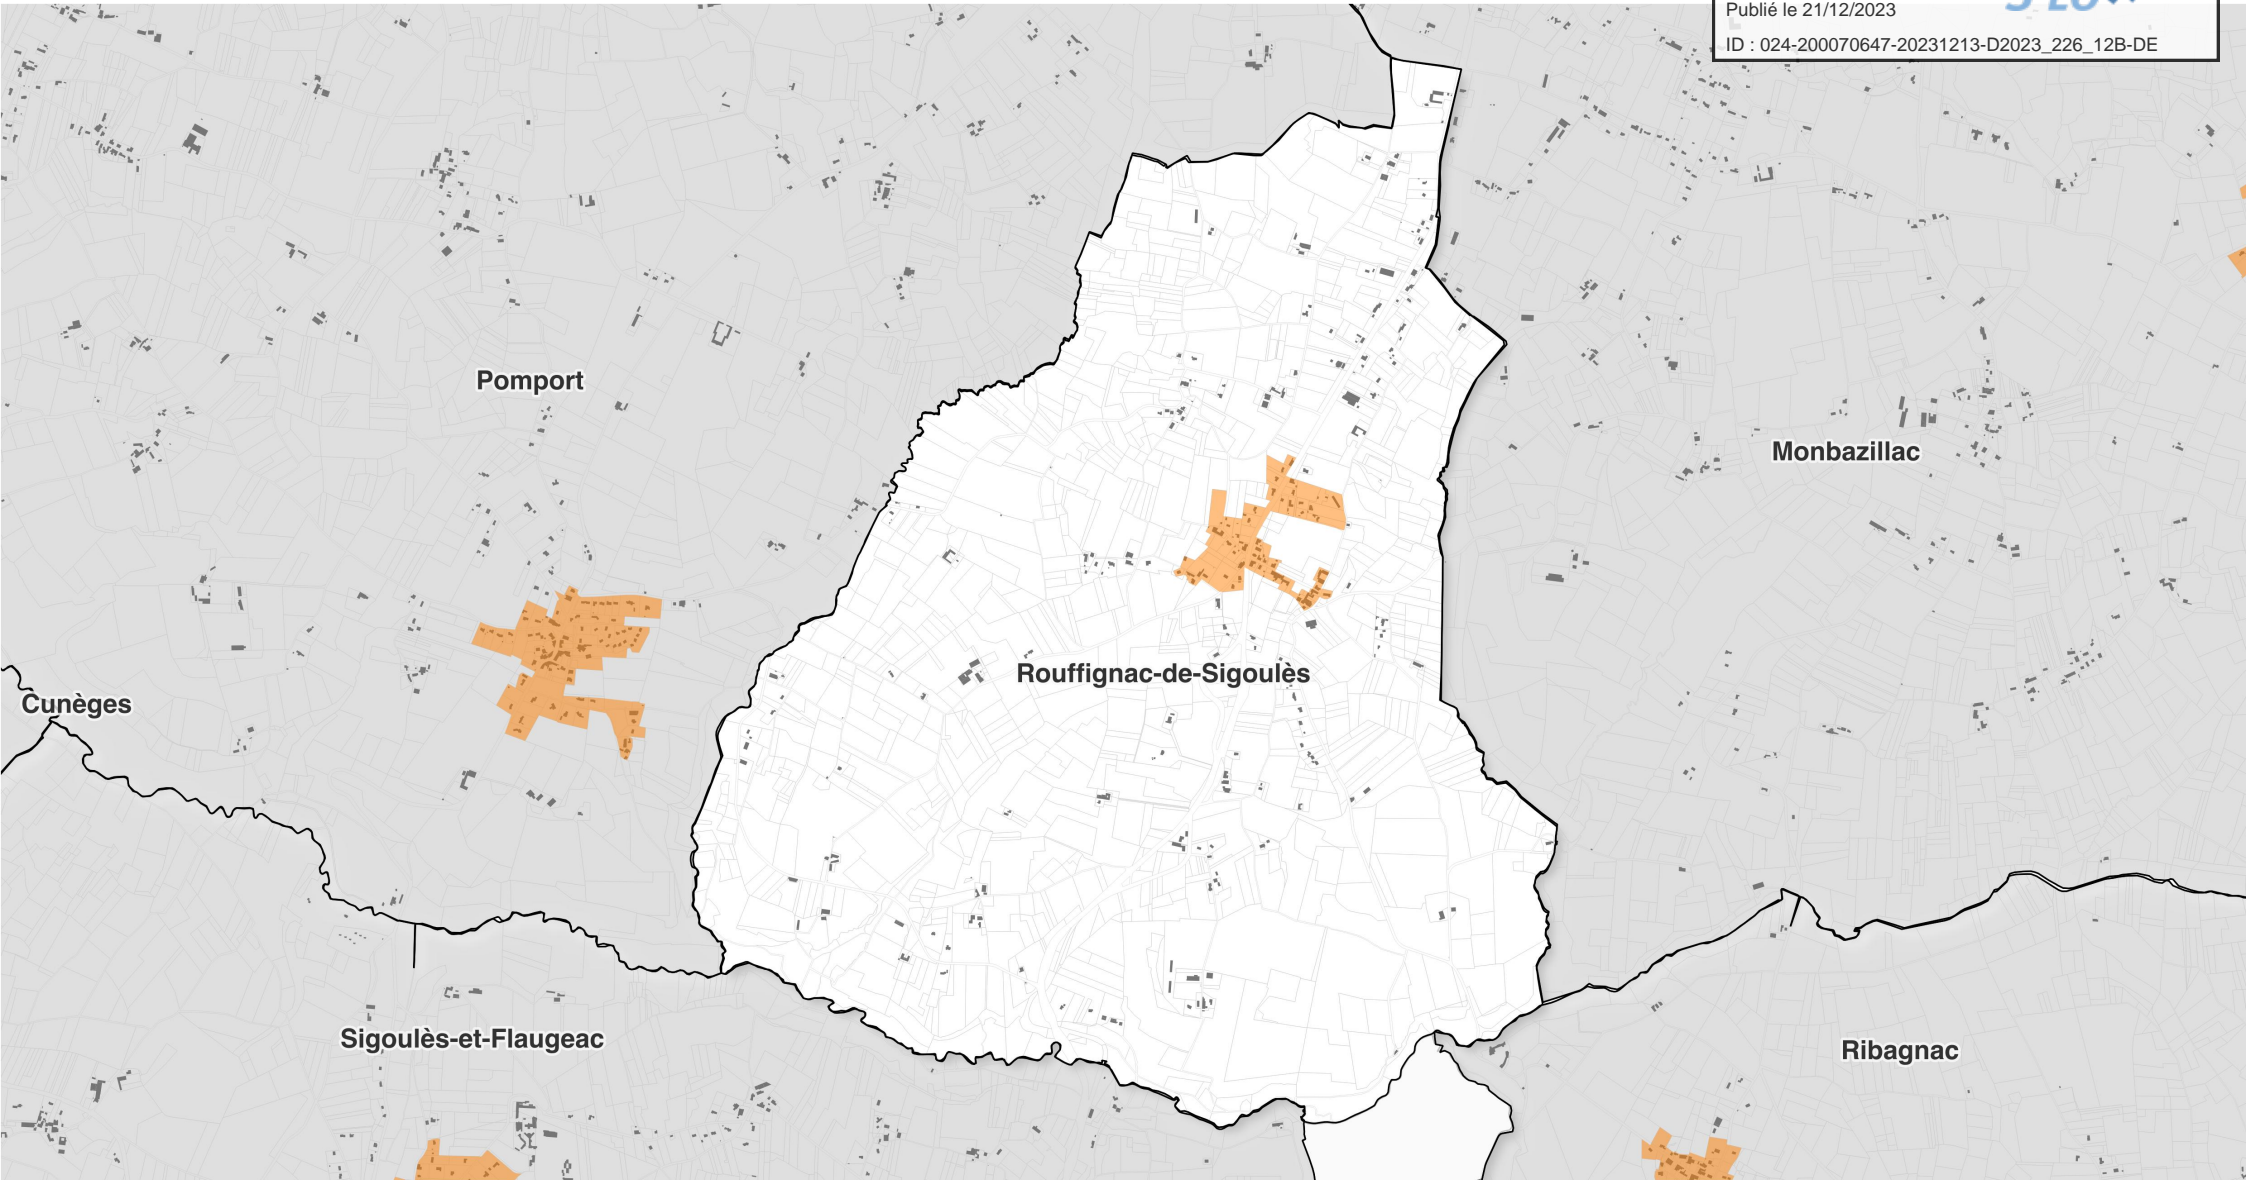

# Zonage 'Publicités et Préenseignes'

## Commune de Rouffignac-de-Sigoulès

Envoyé en préfecture le 21/12/2023  
Reçu en préfecture le 21/12/2023  
Publié le 21/12/2023  
ID : 024-200070647-20231213-D2023\_226\_12B-DE

### Légende

- ZP1 : Site Patrimonial Remarquable de Bergerac - Partie centre historique
- ZP2 : Site Patrimonial Remarquable de Bergerac - hors ZP1, situé en agglomération
- ZP3 : Espaces agglomérés en dehors des ZP1, ZP2, ZP4 et ZP5
- ZP4 : Axes structurants de Bergerac
- ZP5 : Emprise de l'aéroport de Bergerac