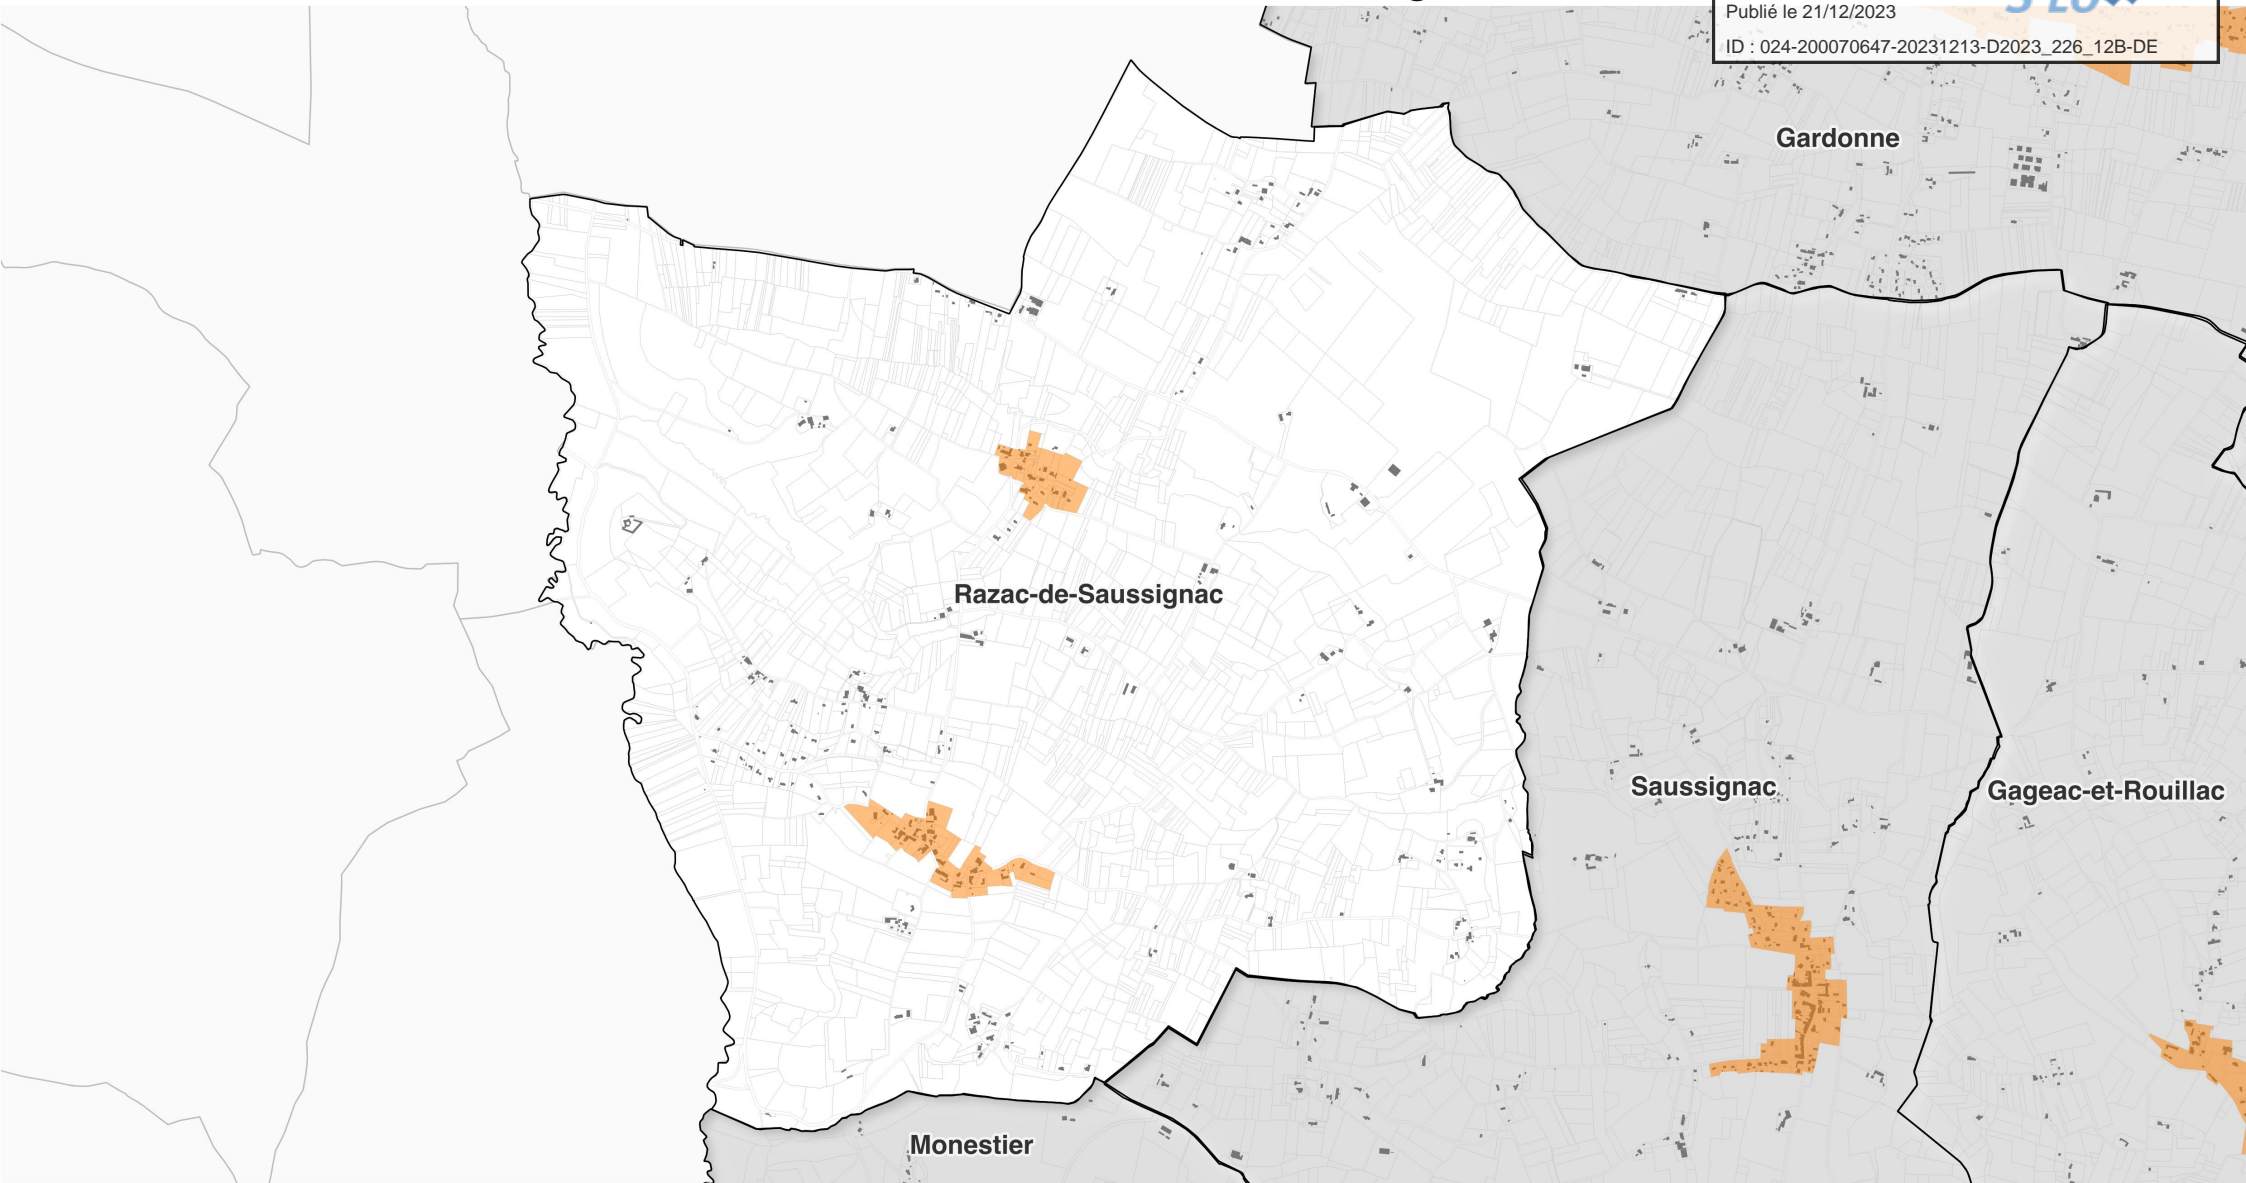

Zonage 'Publicités et Préenseignes'

Commune de Razac-de-Saussignac

Envoyé en préfecture le 21/12/2023
Reçu en préfecture le 21/12/2023
Publié le 21/12/2023
ID : 024-200070647-20231213-D2023_226_12B-DE

Légende

- ZP1 : Site Patrimonial Remarquable de Bergerac - Partie centre historique
- ZP2 : Site Patrimonial Remarquable de Bergerac - hors ZP1, situé en agglomération
- ZP3 : Espaces agglomérés en dehors des ZP1, ZP2, ZP4 et ZP5
- ZP4 : Axes structurants de Bergerac
- ZP5 : Emprise de l'aéroport de Bergerac