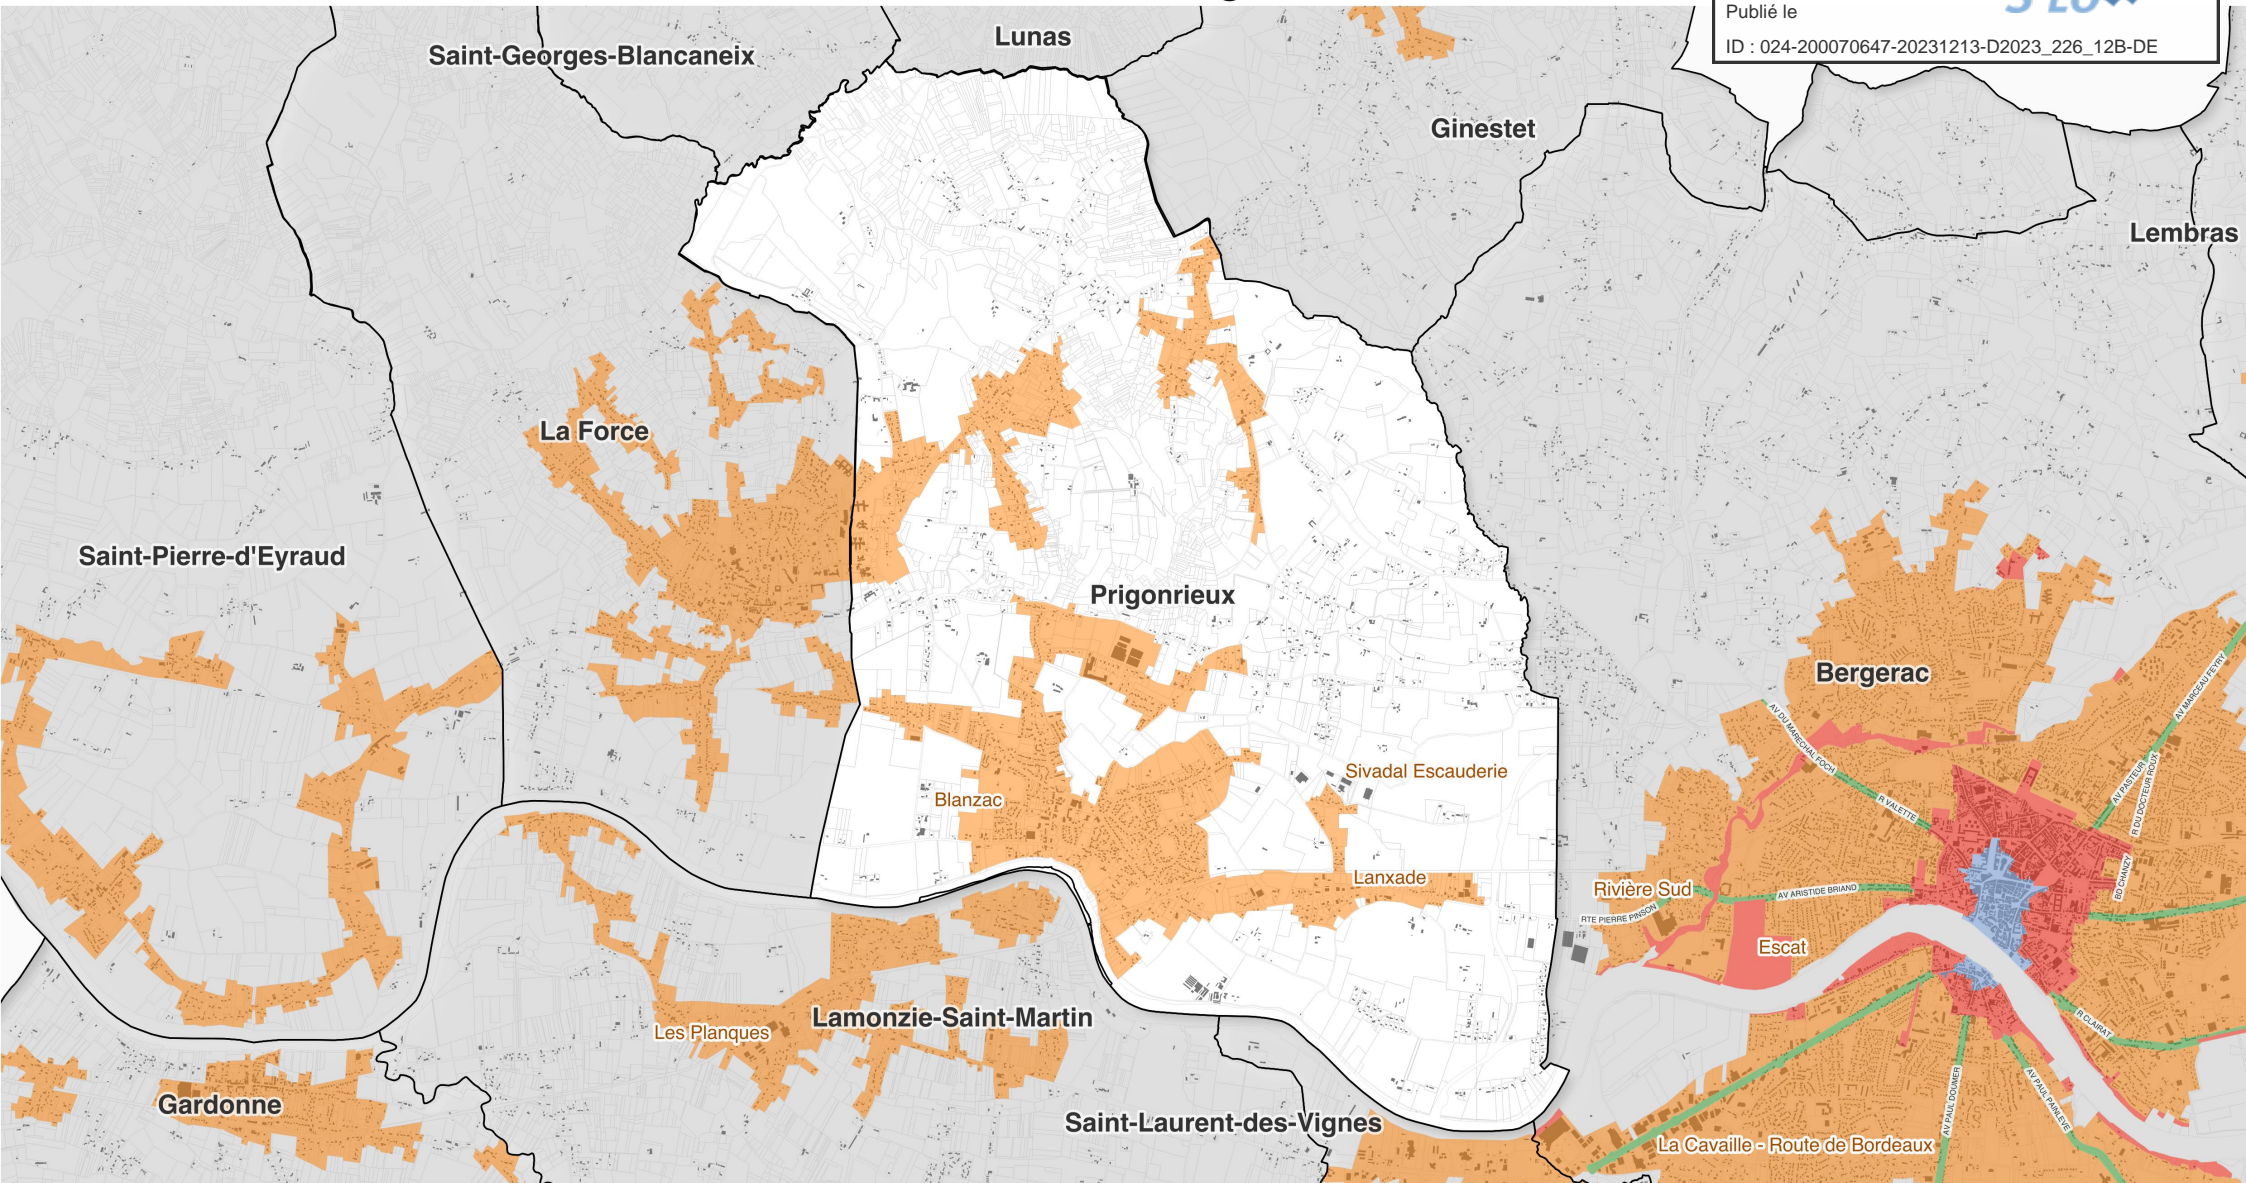

Zonage 'Publicités et Préenseignes'

Commune de Prignonrieux

Envoyé en préfecture le 21/12/2023
Reçu en préfecture le 21/12/2023
Publié le
ID : 024-200070647-20231213-D2023_226_12B-DE

Légende

- ZP1 : Site Patrimonial Remarquable de Bergerac - Partie centre historique
- ZP2 : Site Patrimonial Remarquable de Bergerac - hors ZP1, situé en agglomération
- ZP3 : Espaces agglomérés en dehors des ZP1, ZP2, ZP4 et ZP5
- ZP4 : Axes structurants de Bergerac
- ZP5 : Emprise de l'aéroport de Bergerac

- Bâti
- Parcelle
- Limites communales

Source :
Commune, parcelle, bâti : DGFiP Cadastre © Droits de l'Etat réservés ® - 2023
Zonage : Bureau d'étude Gopub Conseil

Réalisation : Bureau d'étude Gopub Conseil, 2023-12-18