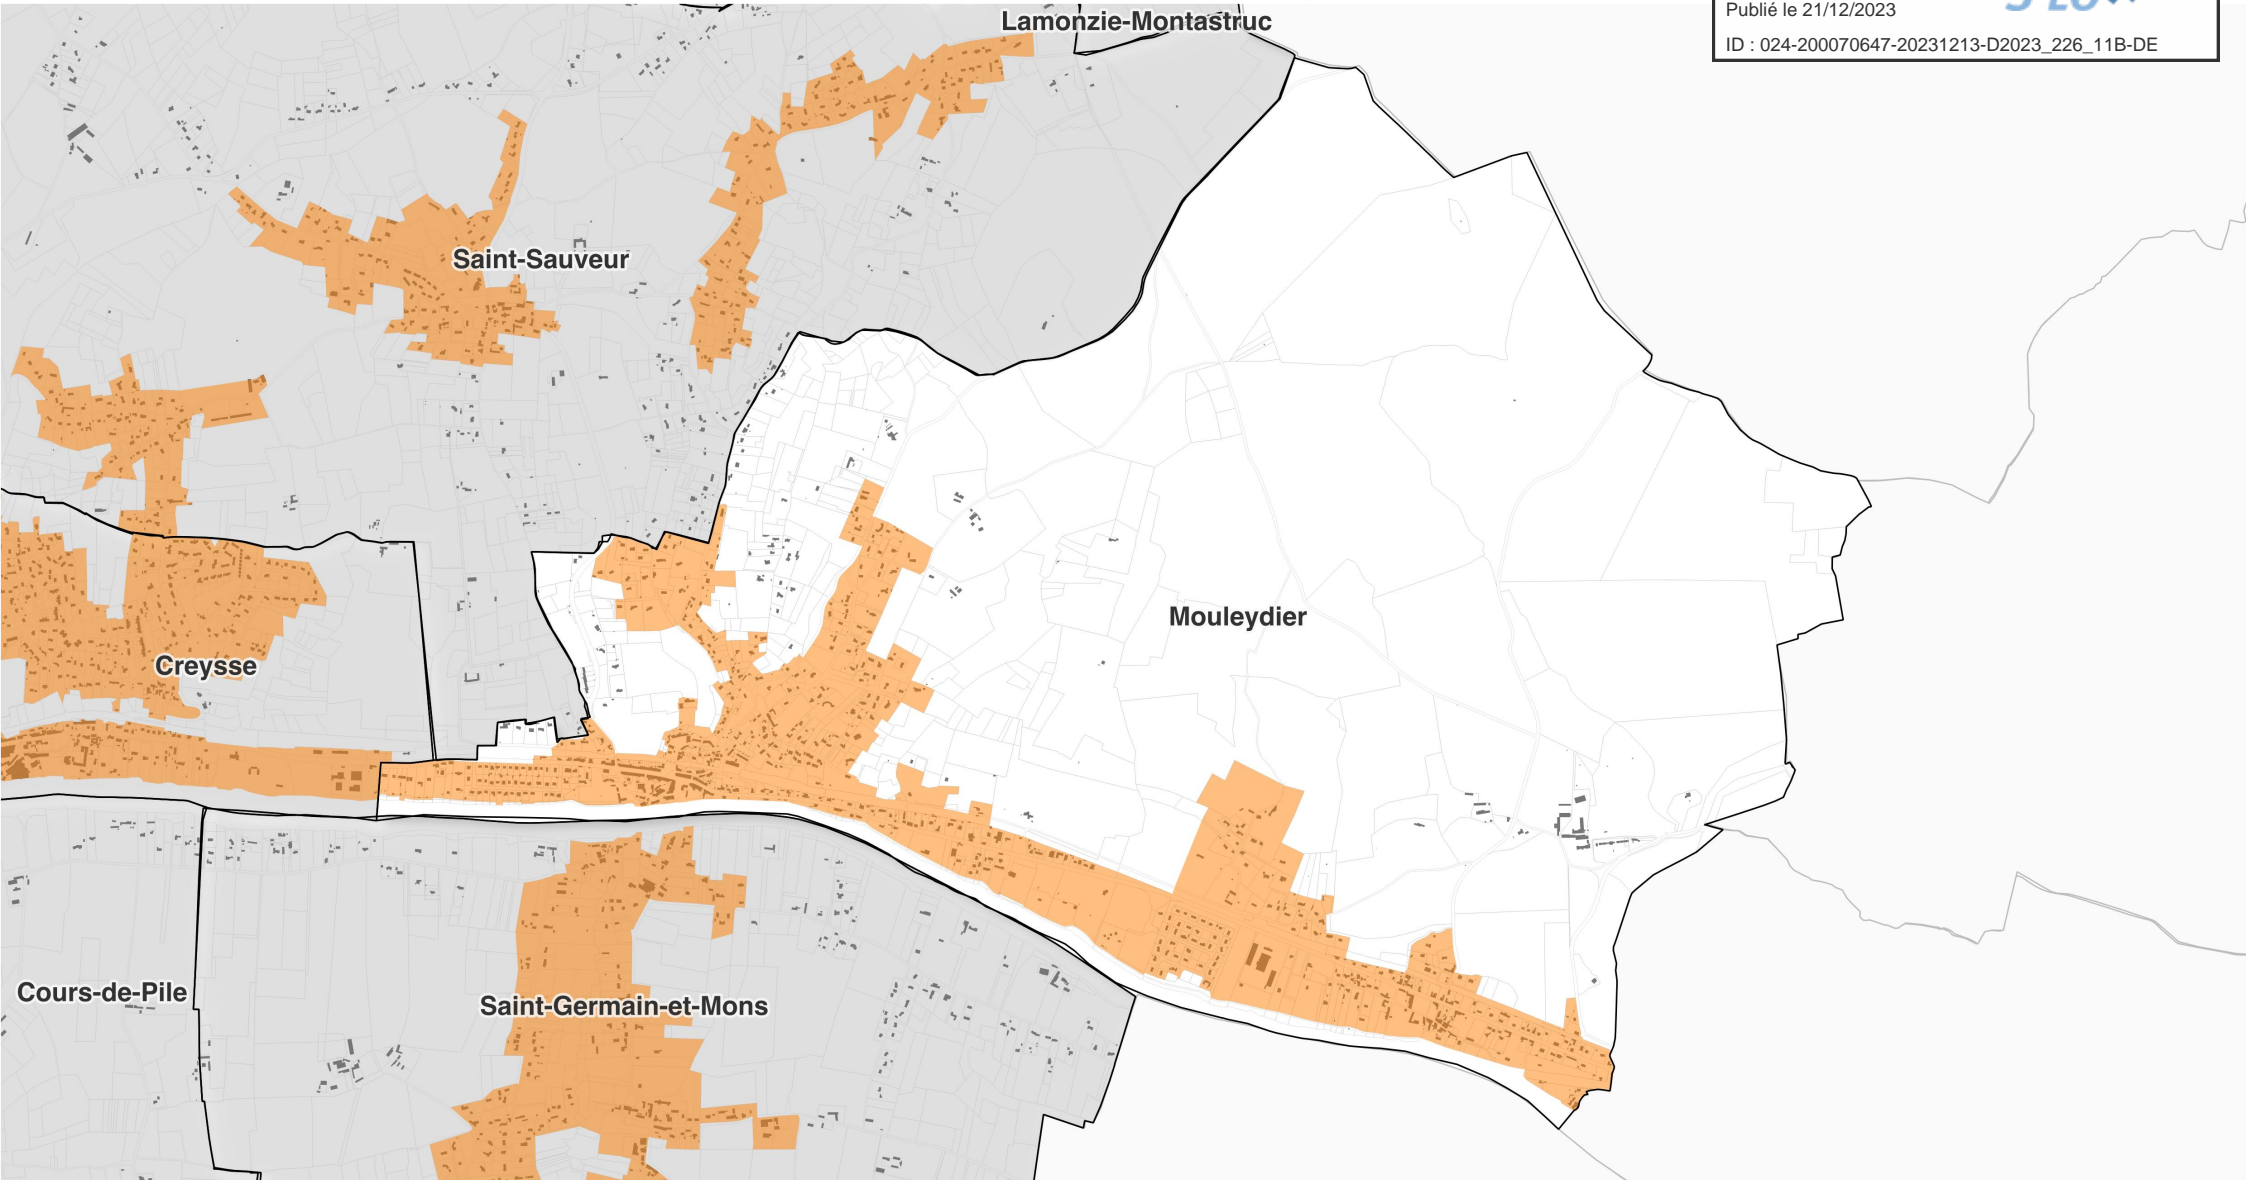

# Zonage 'Publicités et Préenseignes'

## Commune de Mouleydier

Envoyé en préfecture le 21/12/2023  
Reçu en préfecture le 21/12/2023  
Publié le 21/12/2023  
ID : 024-200070647-20231213-D2023\_226\_11B-DE

### Légende

- ZP1 : Site Patrimonial Remarquable de Bergerac - Partie centre historique
- ZP2 : Site Patrimonial Remarquable de Bergerac - hors ZP1, situé en agglomération
- ZP3 : Espaces agglomérés en dehors des ZP1, ZP2, ZP4 et ZP5
- ZP4 : Axes structurants de Bergerac
- ZP5 : Emprise de l'aéroport de Bergerac