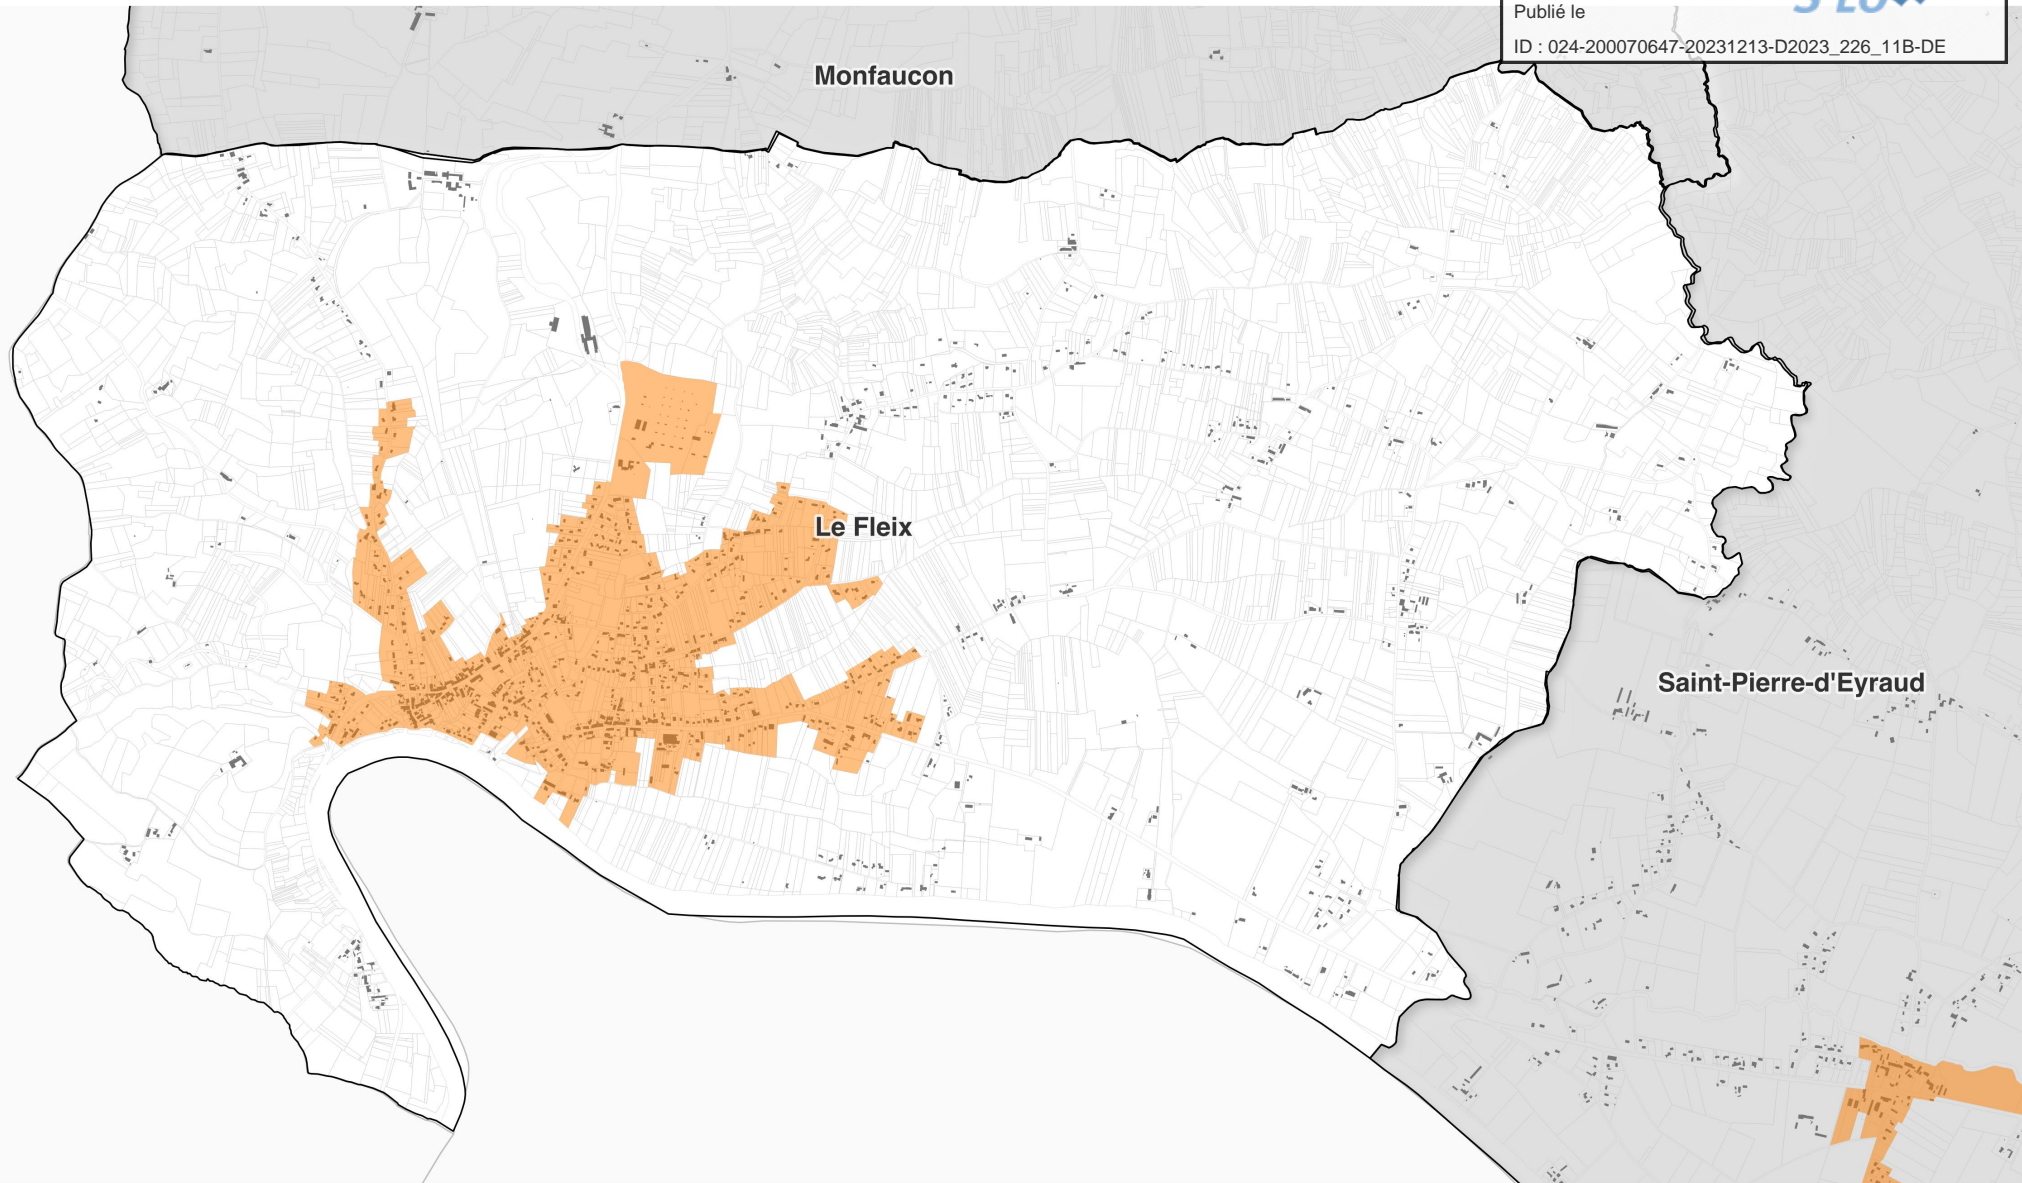

Zonage 'Publicités et Préenseignes'

Commune de Le Fleix

Envoyé en préfecture le 21/12/2023
Reçu en préfecture le 21/12/2023
Publié le
ID : 024-200070647-20231213-D2023_226_11B-DE

Légende

- ZP1 : Site Patrimonial Remarquable de Bergerac - Partie centre historique
- ZP2 : Site Patrimonial Remarquable de Bergerac - hors ZP1, situé en agglomération
- ZP3 : Espaces agglomérés en dehors des ZP1, ZP2, ZP4 et ZP5
- ZP4 : Axes structurants de Bergerac
- ZP5 : Emprise de l'aéroport de Bergerac

- Bâti
- Parcelle
- Limites communales

Source :
Commune, parcelle, bâti : DGFiP Cadastre © Droits de l'Etat réservés ® - 2023
Zonage : Bureau d'étude Gopub Conseil

Réalisation : Bureau d'étude Gopub Conseil, 2023-12-18