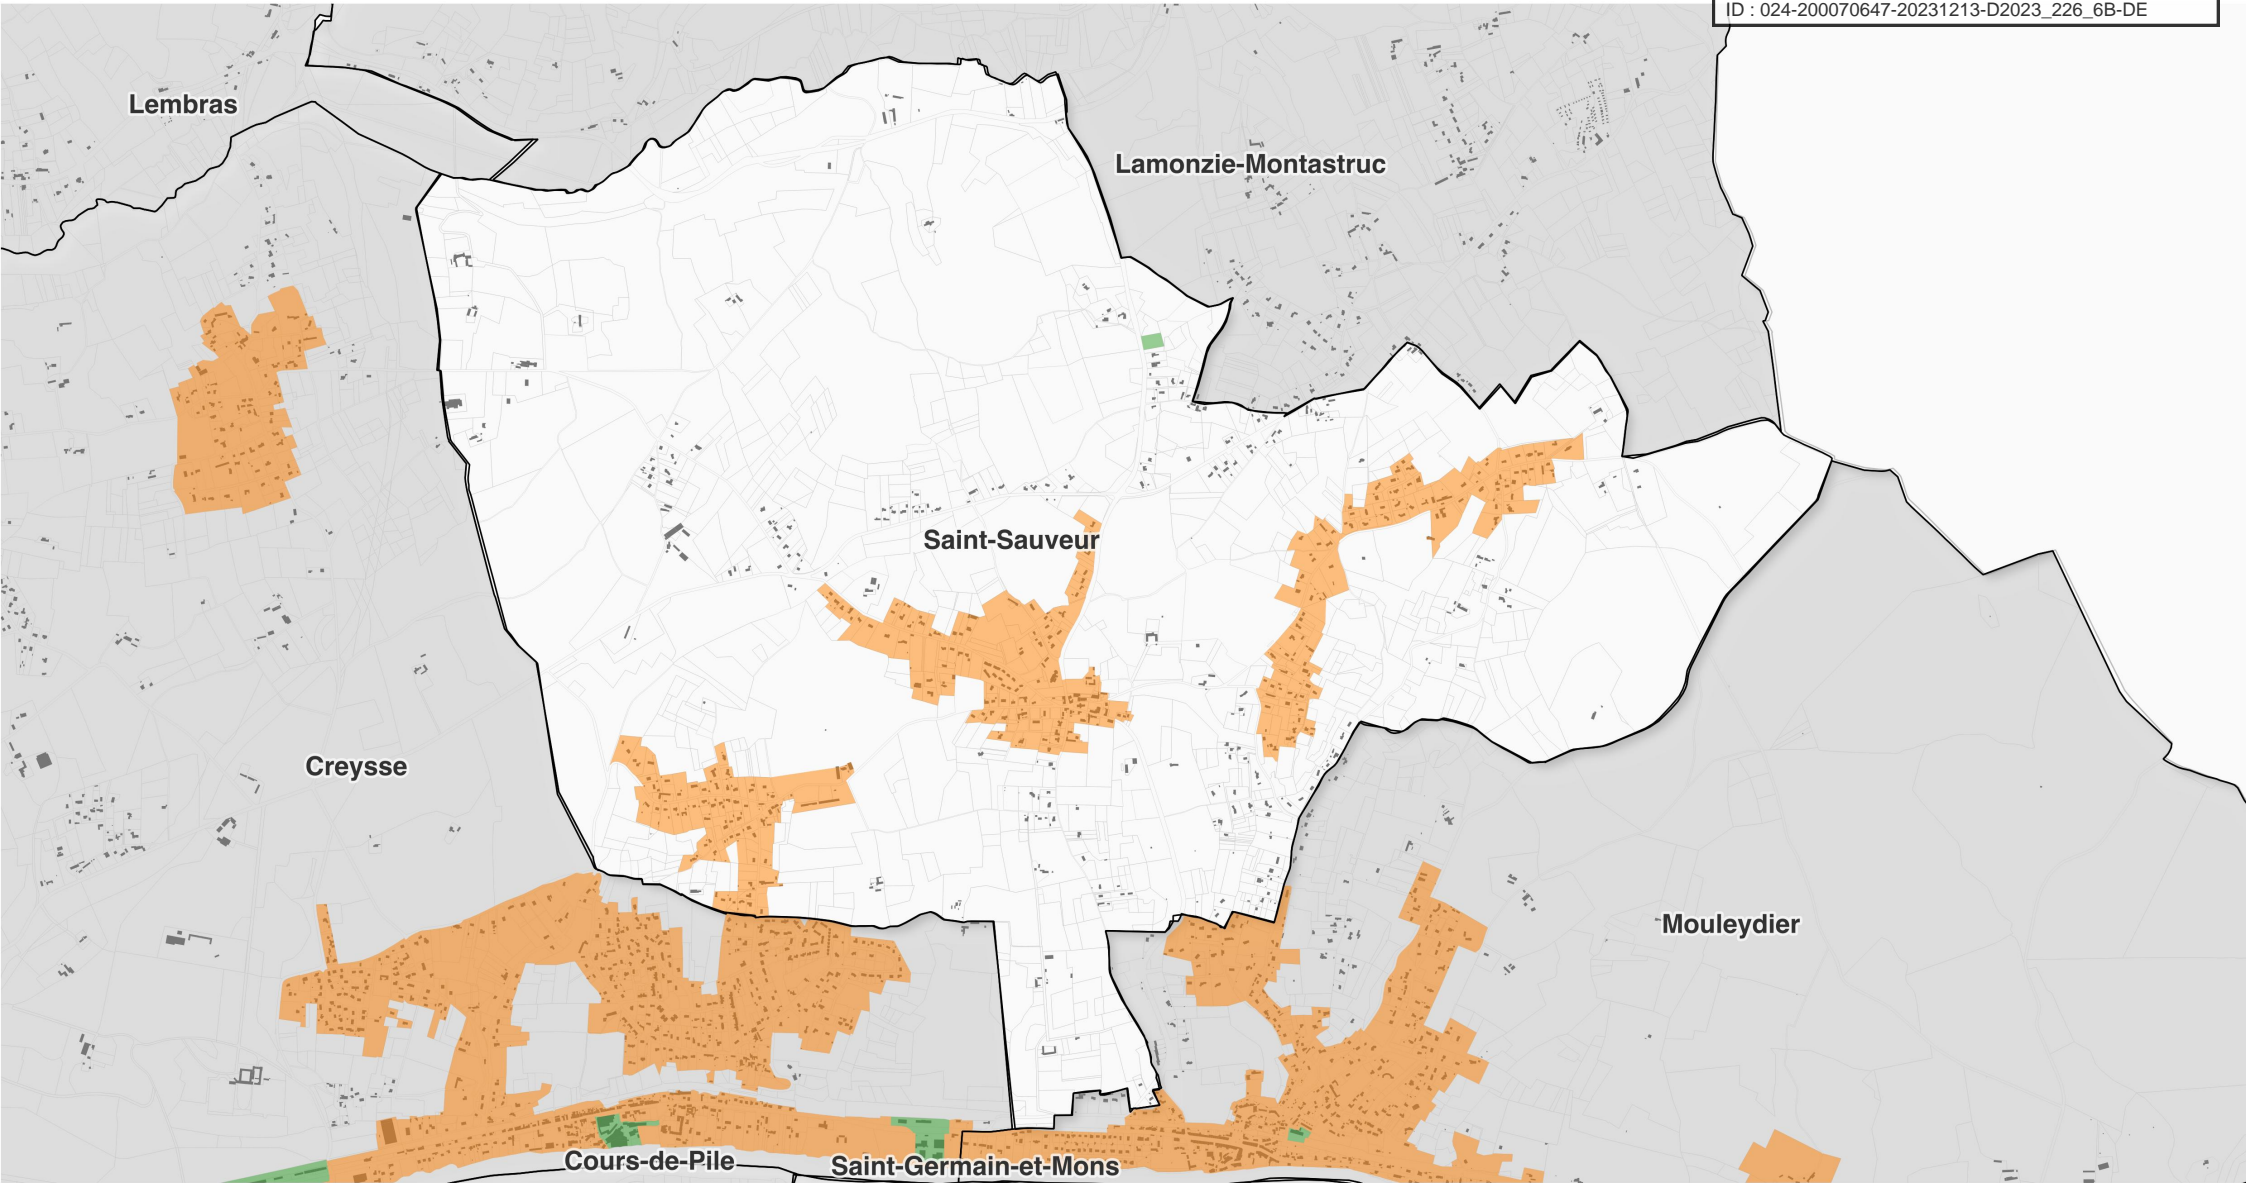

Zonage 'Enseignes'

Commune de Saint-Sauveur

Envoyé en préfecture le 21/12/2023
Reçu en préfecture le 21/12/2023
Publié le 21/12/2023
ID : 024-200070647-20231213-D2023_226_6B-DE

Légende

- ZE1 : Site Patrimonial Remarquable (SPR) de Bergerac
- ZE2 : Espaces agglomérés en dehors des ZE1 et ZE3
- ZE3 : axes structurants de Bergerac, zones d'activités de la CAB et emprise de l'aéroport de Bergerac

- Bâti
- Parcelles
- Limites communales

Source :
Commune, parcelle, bâti : DGFiP Cadastre © Droits de l'Etat réservés © - 2021
Zonage : Bureau d'étude Gopub Conseil

Réalisation : Bureau d'étude Gopub Conseil, 2023-12-05