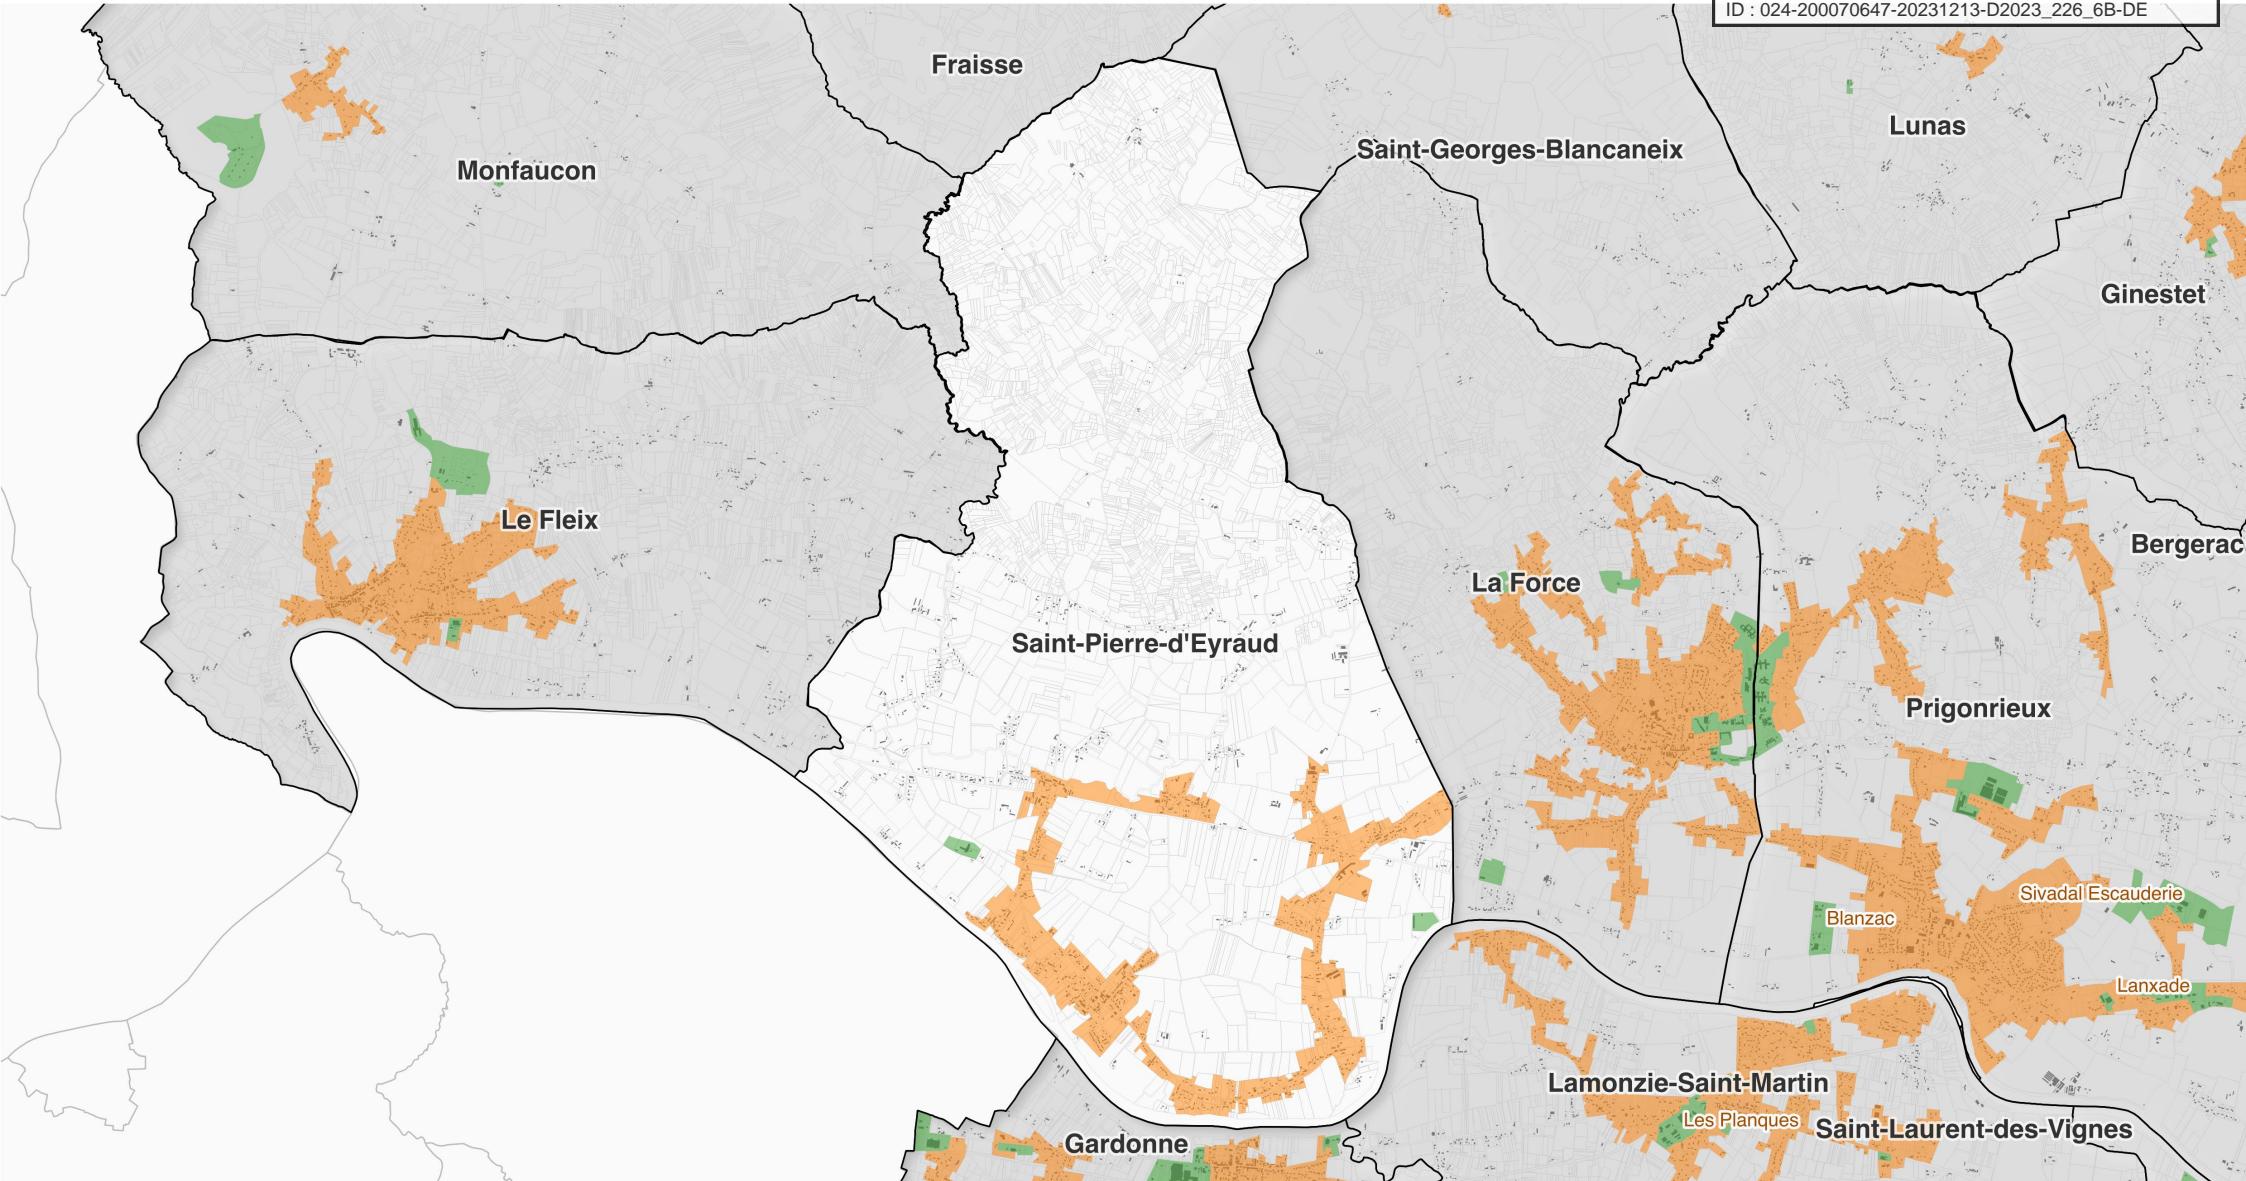

# Zonage 'Enseignes'

## Commune de Saint-Pierre-d'Eyraud

Envoyé en préfecture le 21/12/2023  
Reçu en préfecture le 21/12/2023  
Publié le 21/12/2023  
ID : 024-200070647-20231213-D2023\_226\_6B-DE

### Légende

- ZE1 : Site Patrimonial Remarquable (SPR) de Bergerac
- ZE2 : Espaces agglomérés en dehors des ZE1 et ZE3
- ZE3 : axes structurants de Bergerac, zones d'activités de la CAB et emprise de l'aéroport de Bergerac