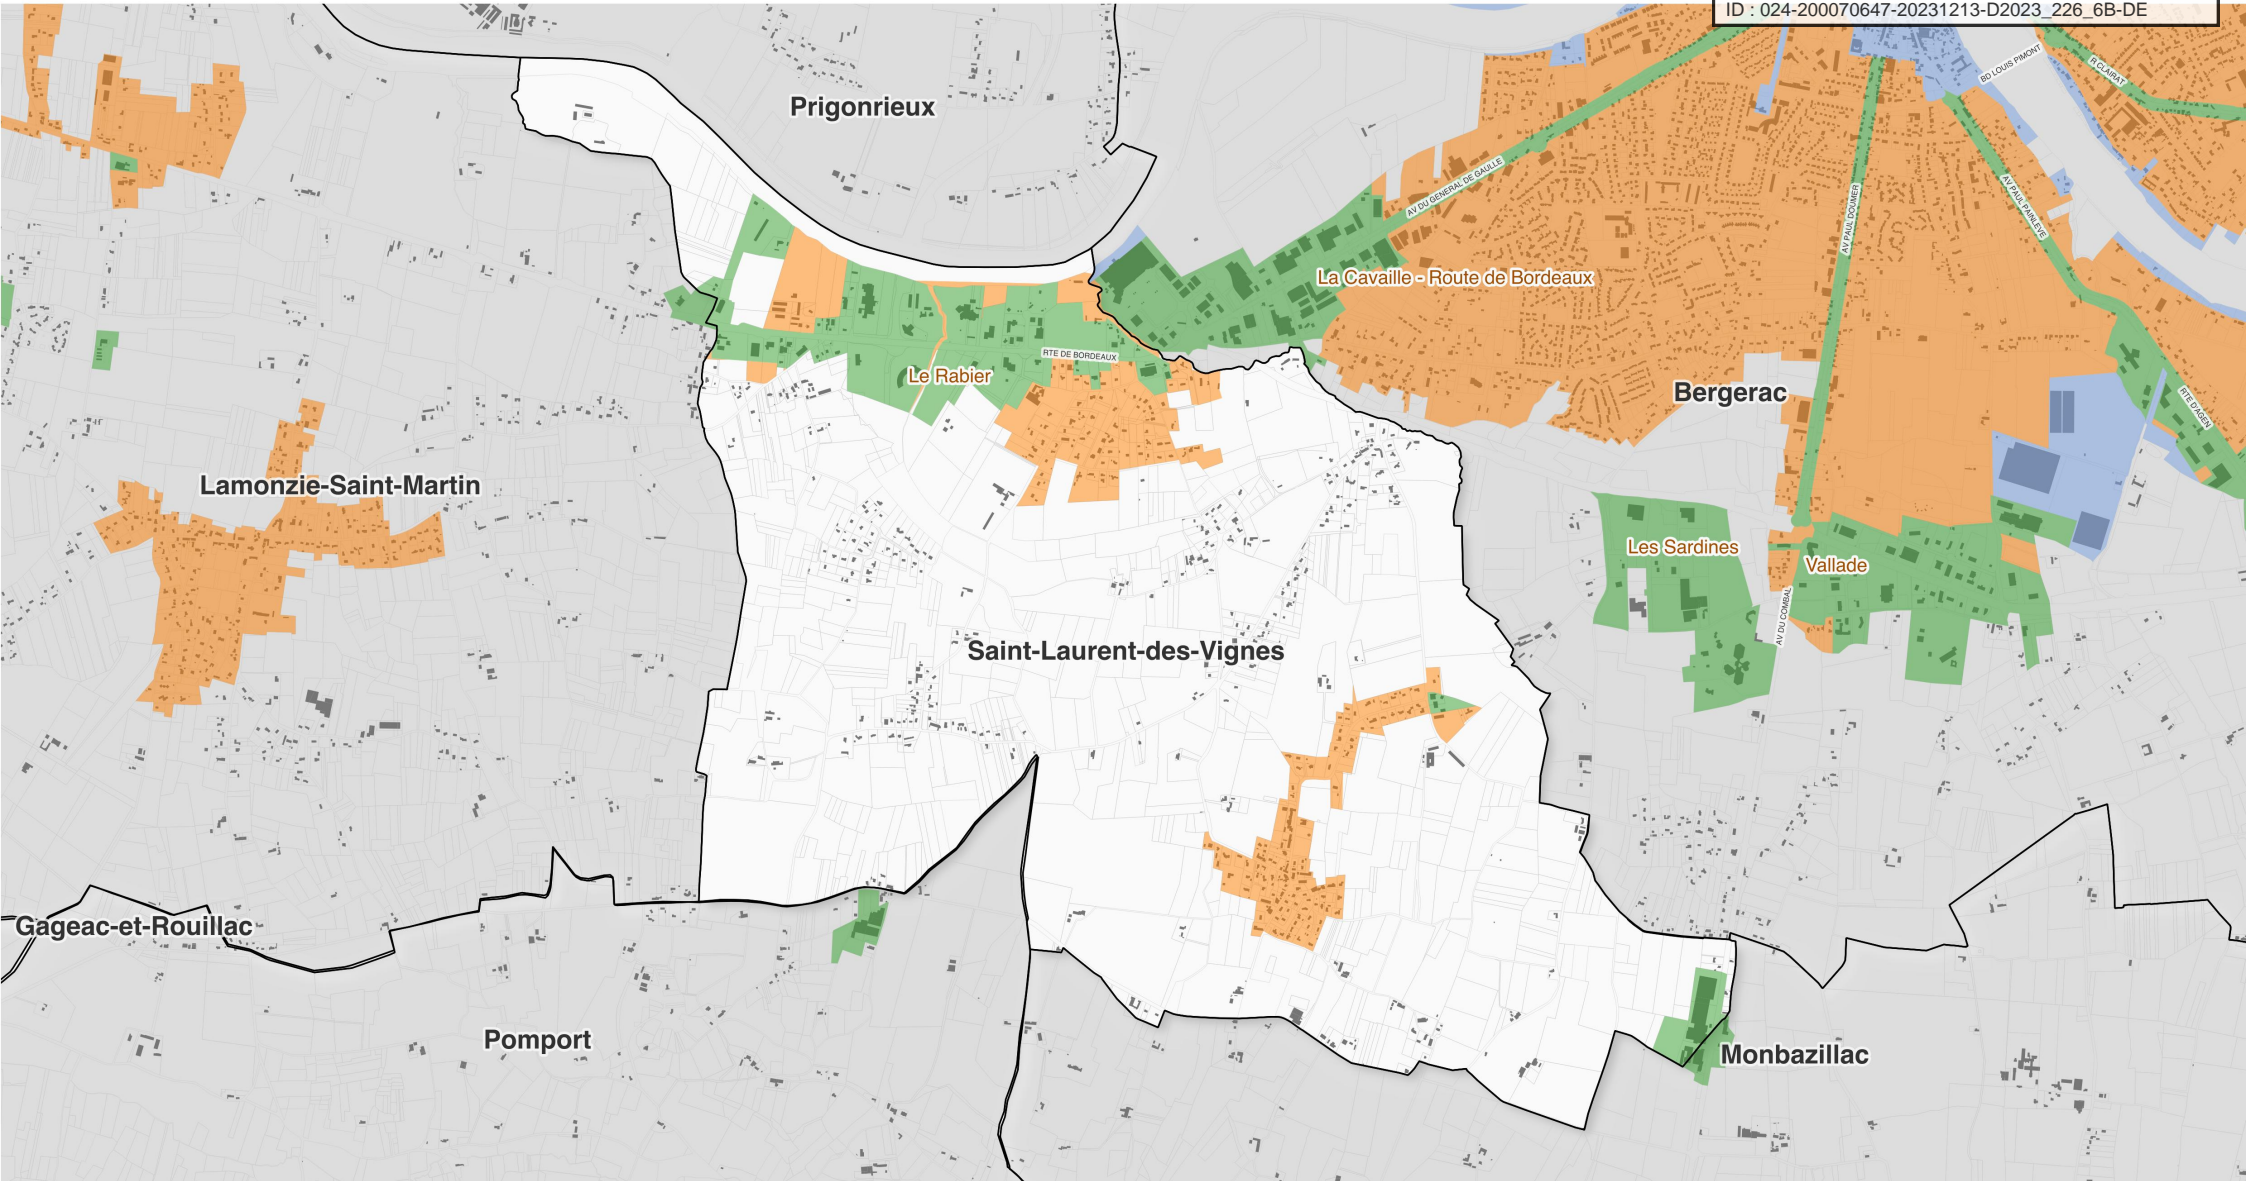

Zonage 'Enseignes'

Commune de Saint-Laurent-des-Vignes

Envoyé en préfecture le 21/12/2023
Reçu en préfecture le 21/12/2023
Publié le 21/12/2023
ID : 024-200070647-20231213-D2023_226_6B-DE

Légende

- ZE1 : Site Patrimonial Remarquable (SPR) de Bergerac
- ZE2 : Espaces agglomérés en dehors des ZE1 et ZE3
- ZE3 : axes structurants de Bergerac, zones d'activités de la CAB et emprise de l'aéroport de Bergerac

- Bâti
- Parcelles
- Limites communales

0 0,5 1 km

Source :
Commune, parcelle, bâti : DGFiP Cadastre © Droits de l'Etat réservés © - 2021
Zonage : Bureau d'étude Gopub Conseil

Réalisation : Bureau d'étude Gopub Conseil, 2023-12-05