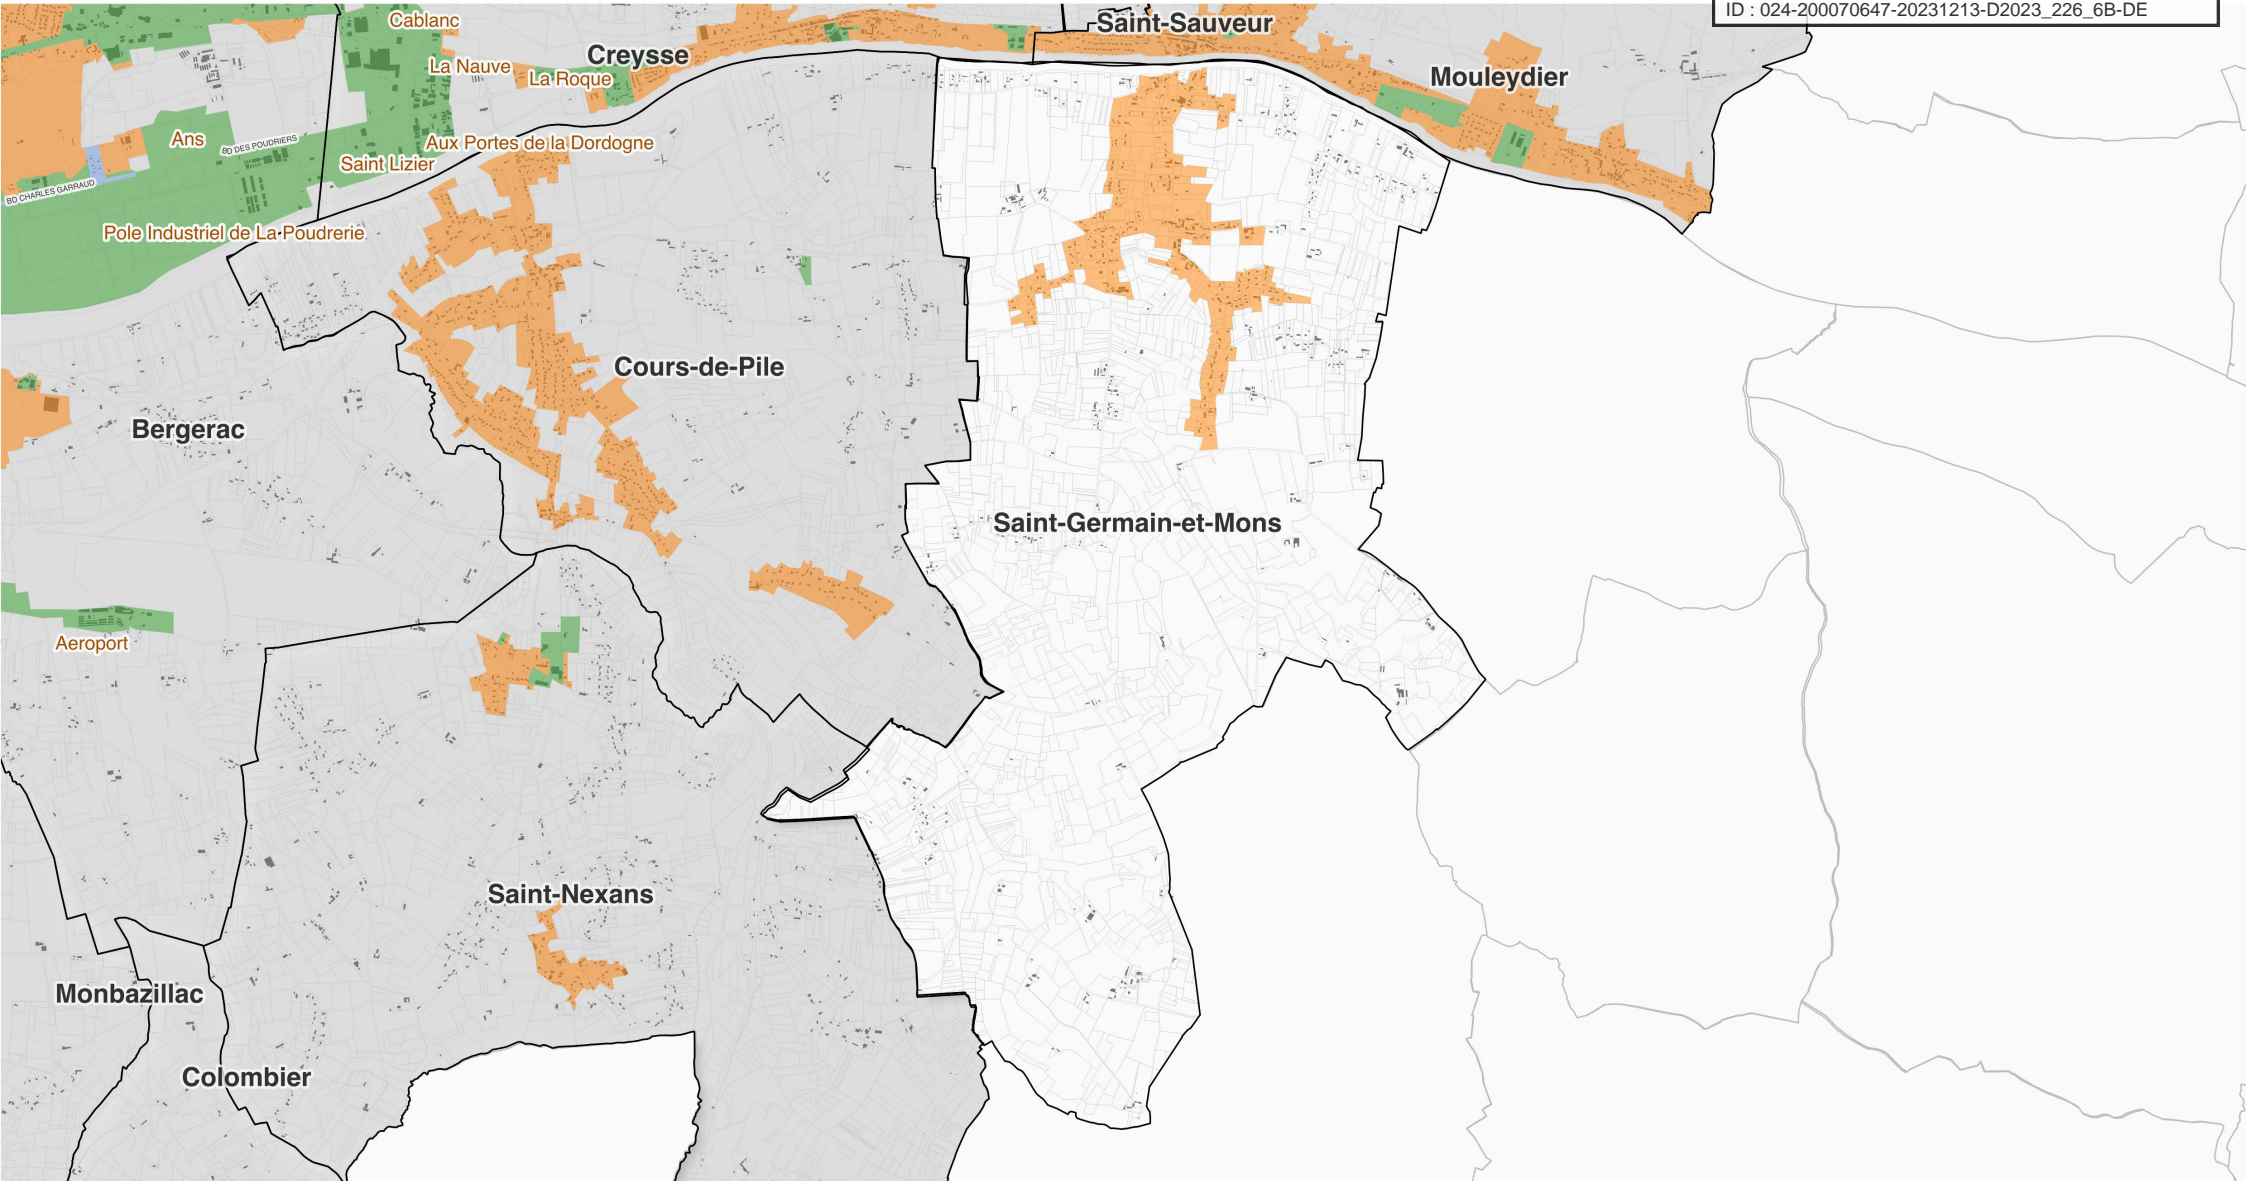

Zonage 'Enseignes'

Commune de Saint-Germain-et-Mons

Envoyé en préfecture le 21/12/2023
Reçu en préfecture le 21/12/2023
Publié le 21/12/2023
ID : 024-200070647-20231213-D2023_226_6B-DE

Légende

- ZE1 : Site Patrimonial Remarquable (SPR) de Bergerac
- ZE2 : Espaces agglomérés en dehors des ZE1 et ZE3
- ZE3 : axes structurants de Bergerac, zones d'activités de la CAB et emprise de l'aéroport de Bergerac

- Bâti
- Parcelles
- Limites communales

Source :
Commune, parcelle, bâti : DGFiP Cadastre © Droits de l'Etat réservés © - 2021
Zonage : Bureau d'étude Gopub Conseil

Réalisation : Bureau d'étude Gopub Conseil, 2023-12-05