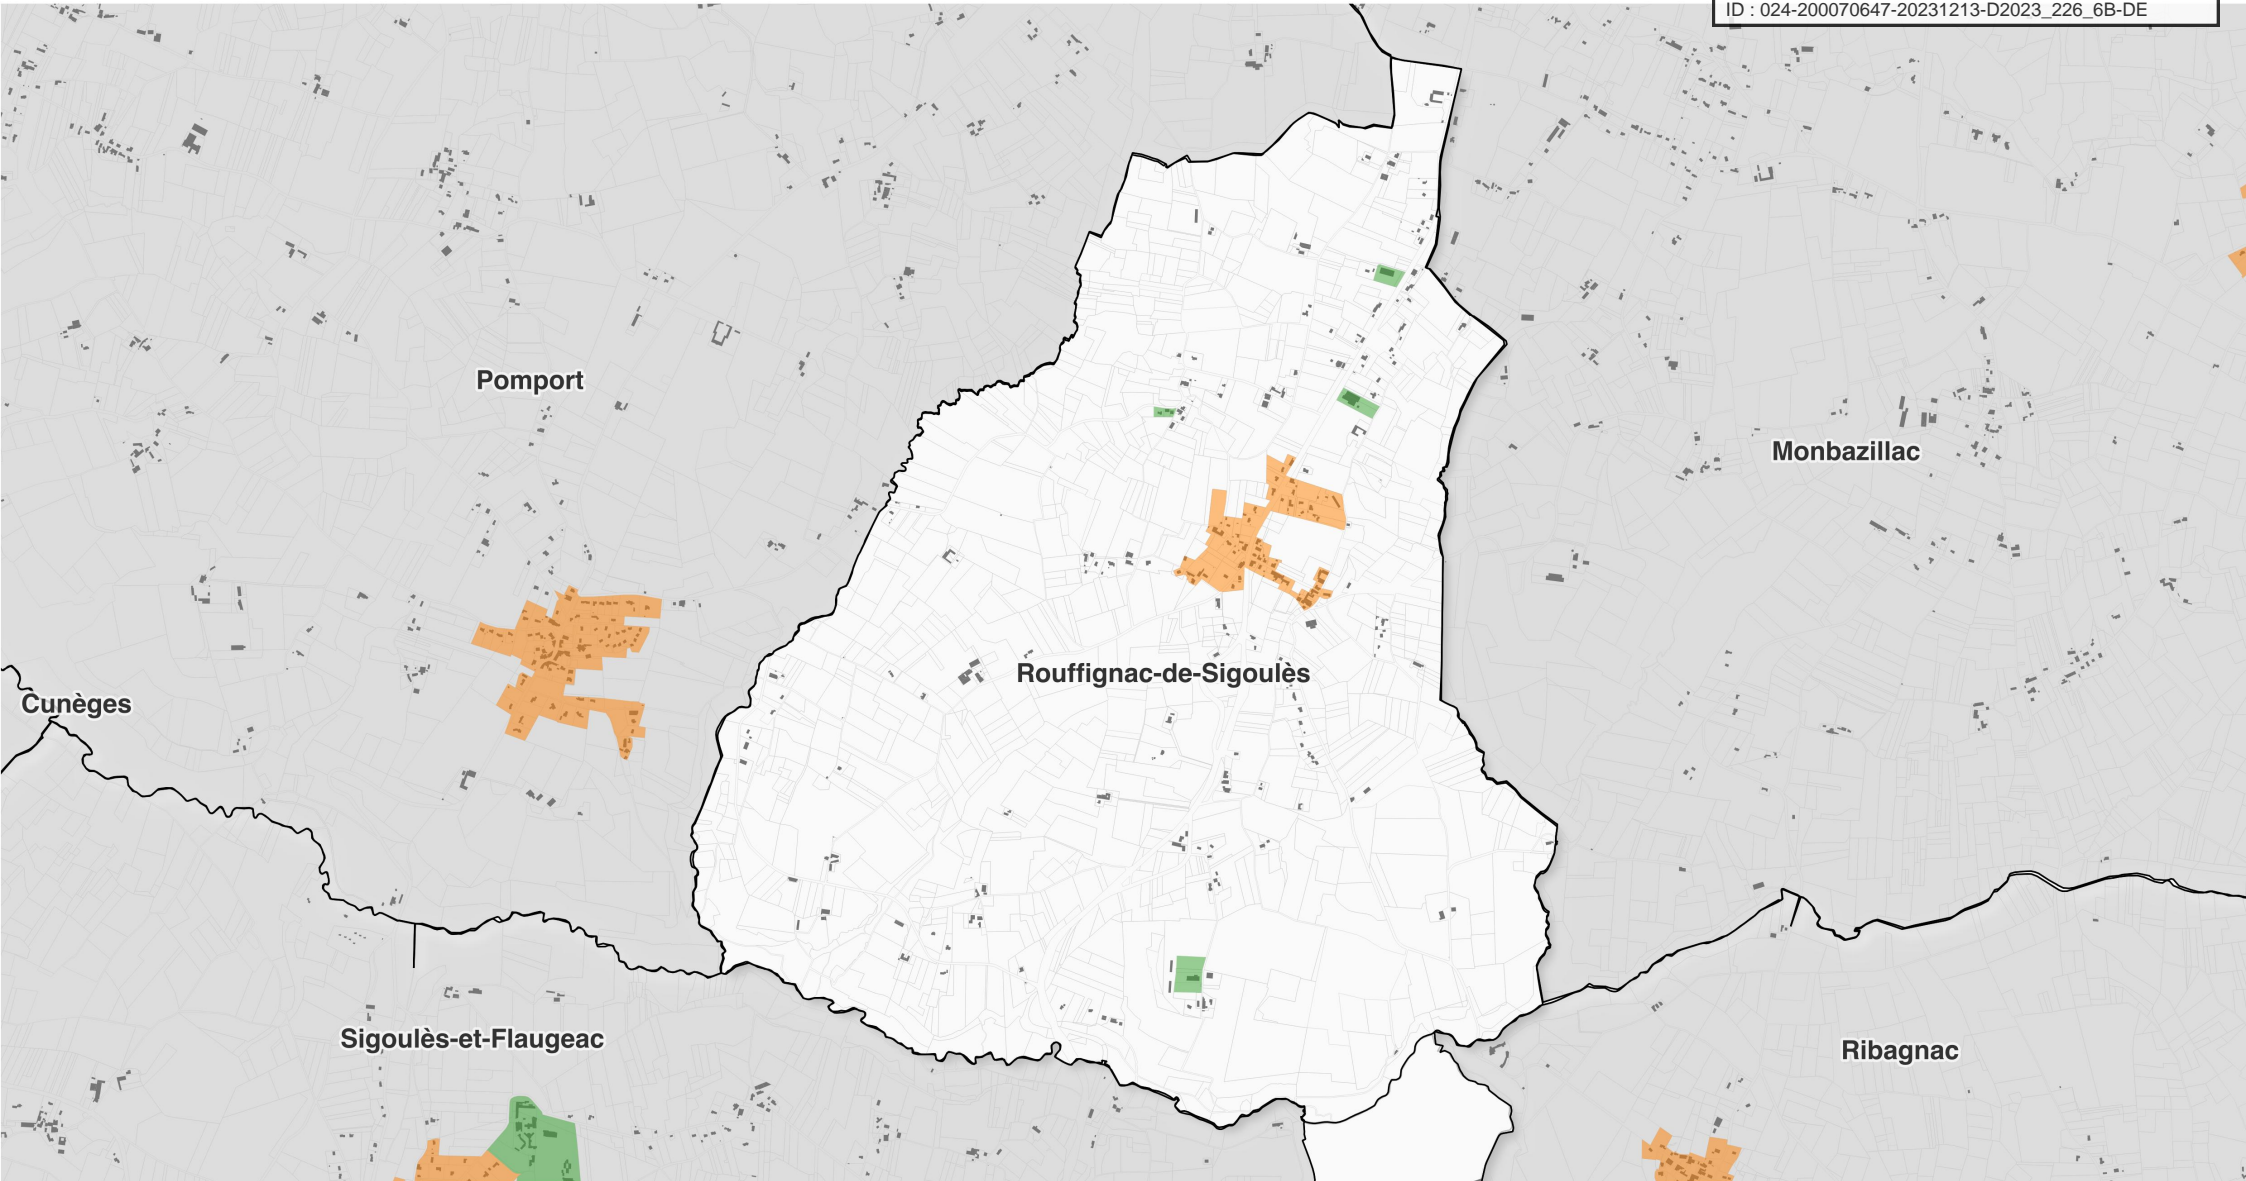

Zonage 'Enseignes'

Commune de Rouffignac-de-Sigoulès

Envoyé en préfecture le 21/12/2023
Reçu en préfecture le 21/12/2023
Publié le 21/12/2023
ID : 024-200070647-20231213-D2023_226_6B-DE

Légende

- ZE1 : Site Patrimonial Remarquable (SPR) de Bergerac
- ZE2 : Espaces agglomérés en dehors des ZE1 et ZE3
- ZE3 : axes structurants de Bergerac, zones d'activités de la CAB et emprise de l'aéroport de Bergerac

- Bâti
- Parcelles
- Limites communales

Source :
Commune, parcelle, bâti : DGFiP Cadastre © Droits de l'Etat réservés © - 2021
Zonage : Bureau d'étude Gopub Conseil

Réalisation : Bureau d'étude Gopub Conseil, 2023-12-05