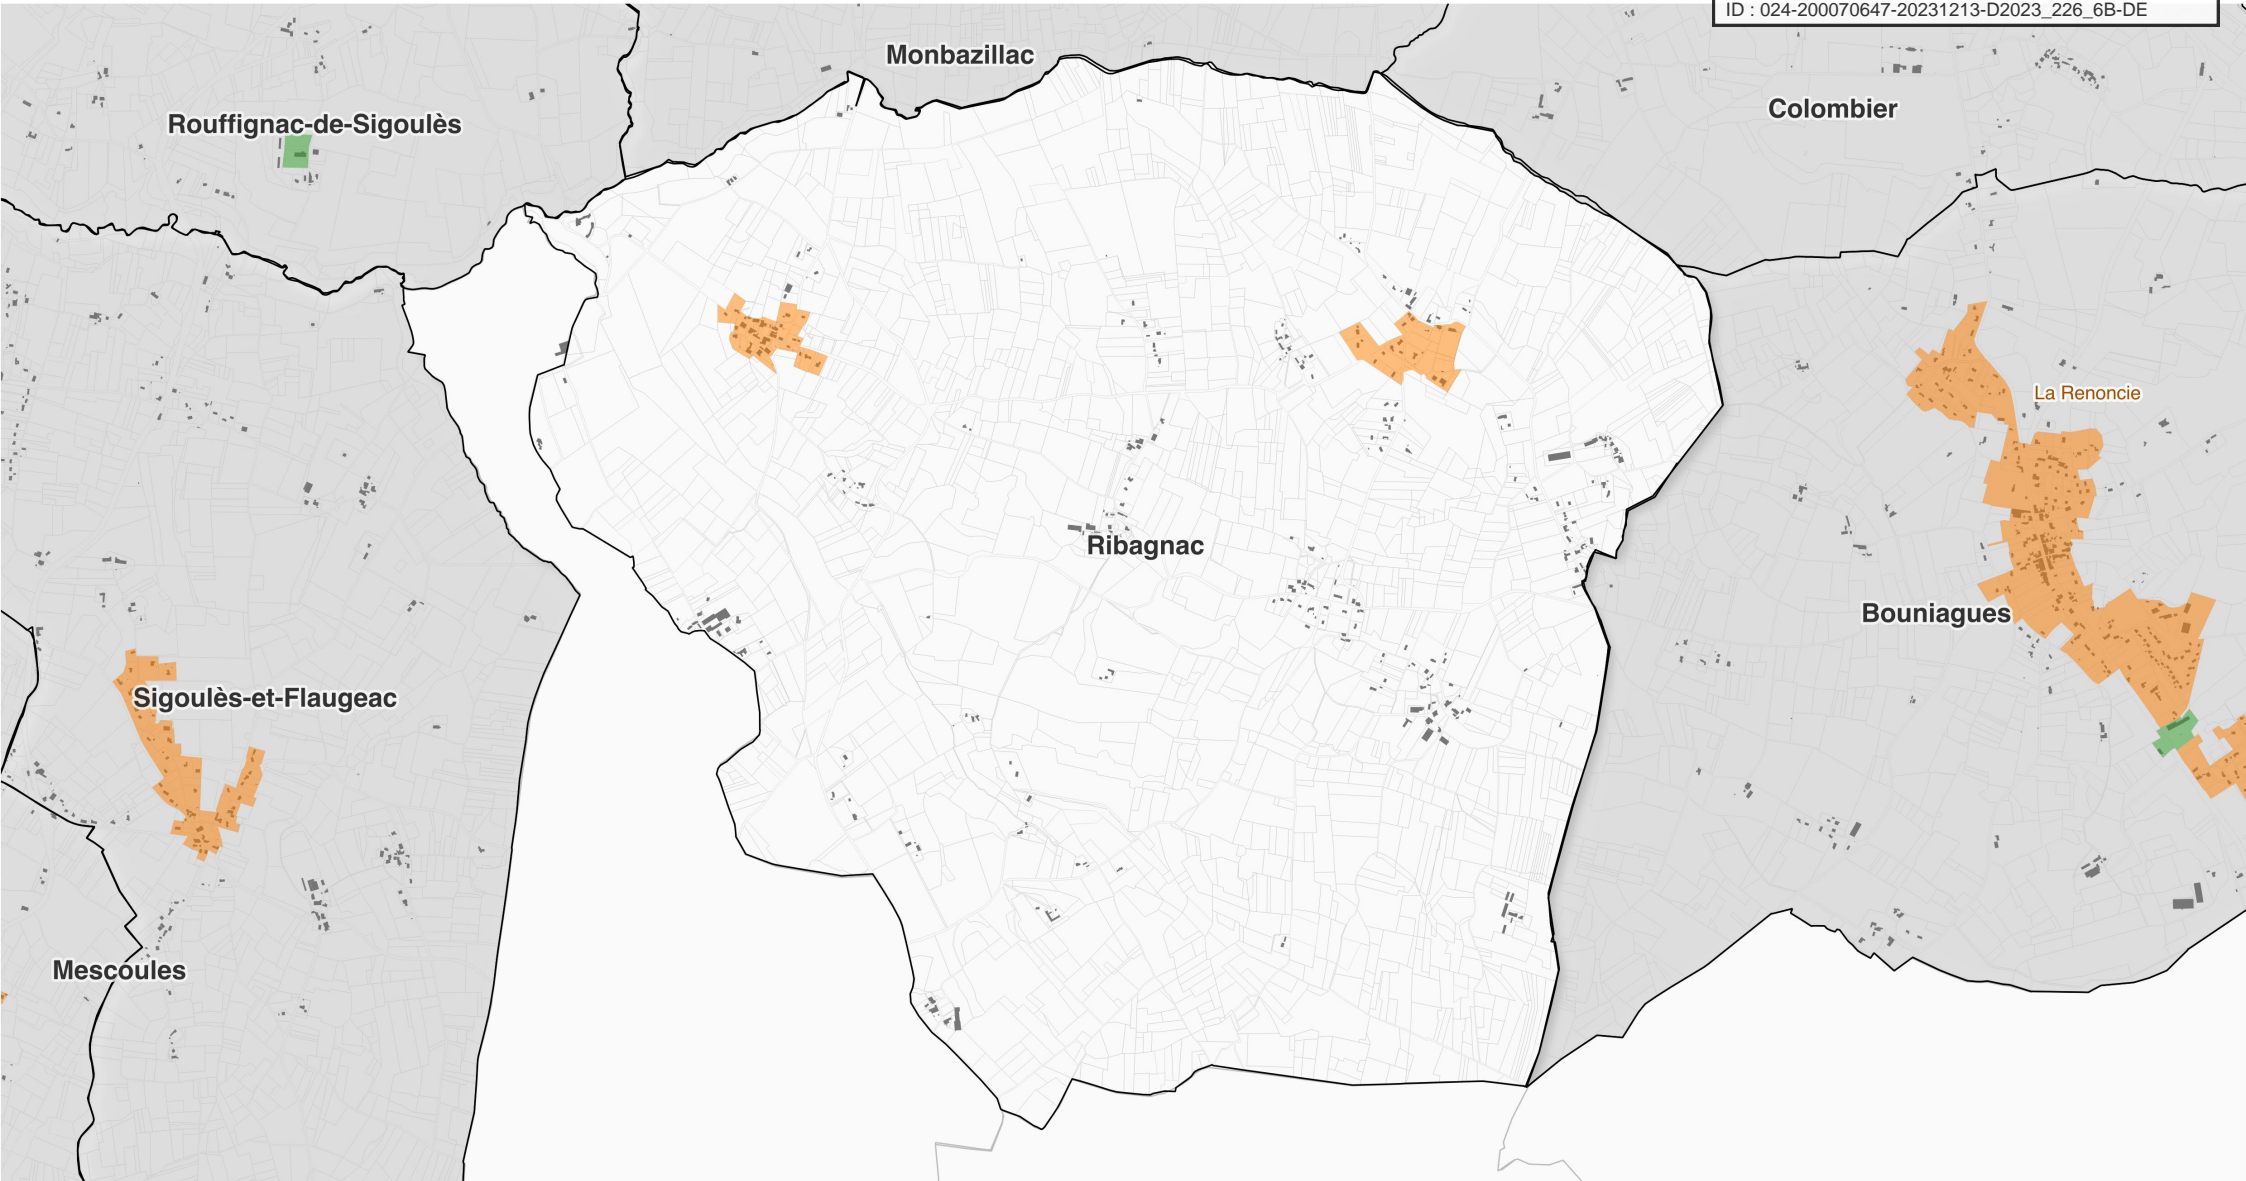

Zonage 'Enseignes' Commune de Ribagnac

Envoyé en préfecture le 21/12/2023
Reçu en préfecture le 21/12/2023
Publié le 21/12/2023
ID : 024-200070647-20231213-D2023_226_6B-DE

Légende

- ZE1 : Site Patrimonial Remarquable (SPR) de Bergerac
- ZE2 : Espaces agglomérés en dehors des ZE1 et ZE3
- ZE3 : axes structurants de Bergerac, zones d'activités de la CAB et emprise de l'aéroport de Bergerac

- Bâti
- Parcelles
- Limites communales

0 0,5 1 km

Source :
Commune, parcelle, bâti : DGFiP Cadastre © Droits de l'Etat réservés © - 2021
Zonage : Bureau d'étude Gopub Conseil

Réalisation : Bureau d'étude Gopub Conseil, 2023-12-05