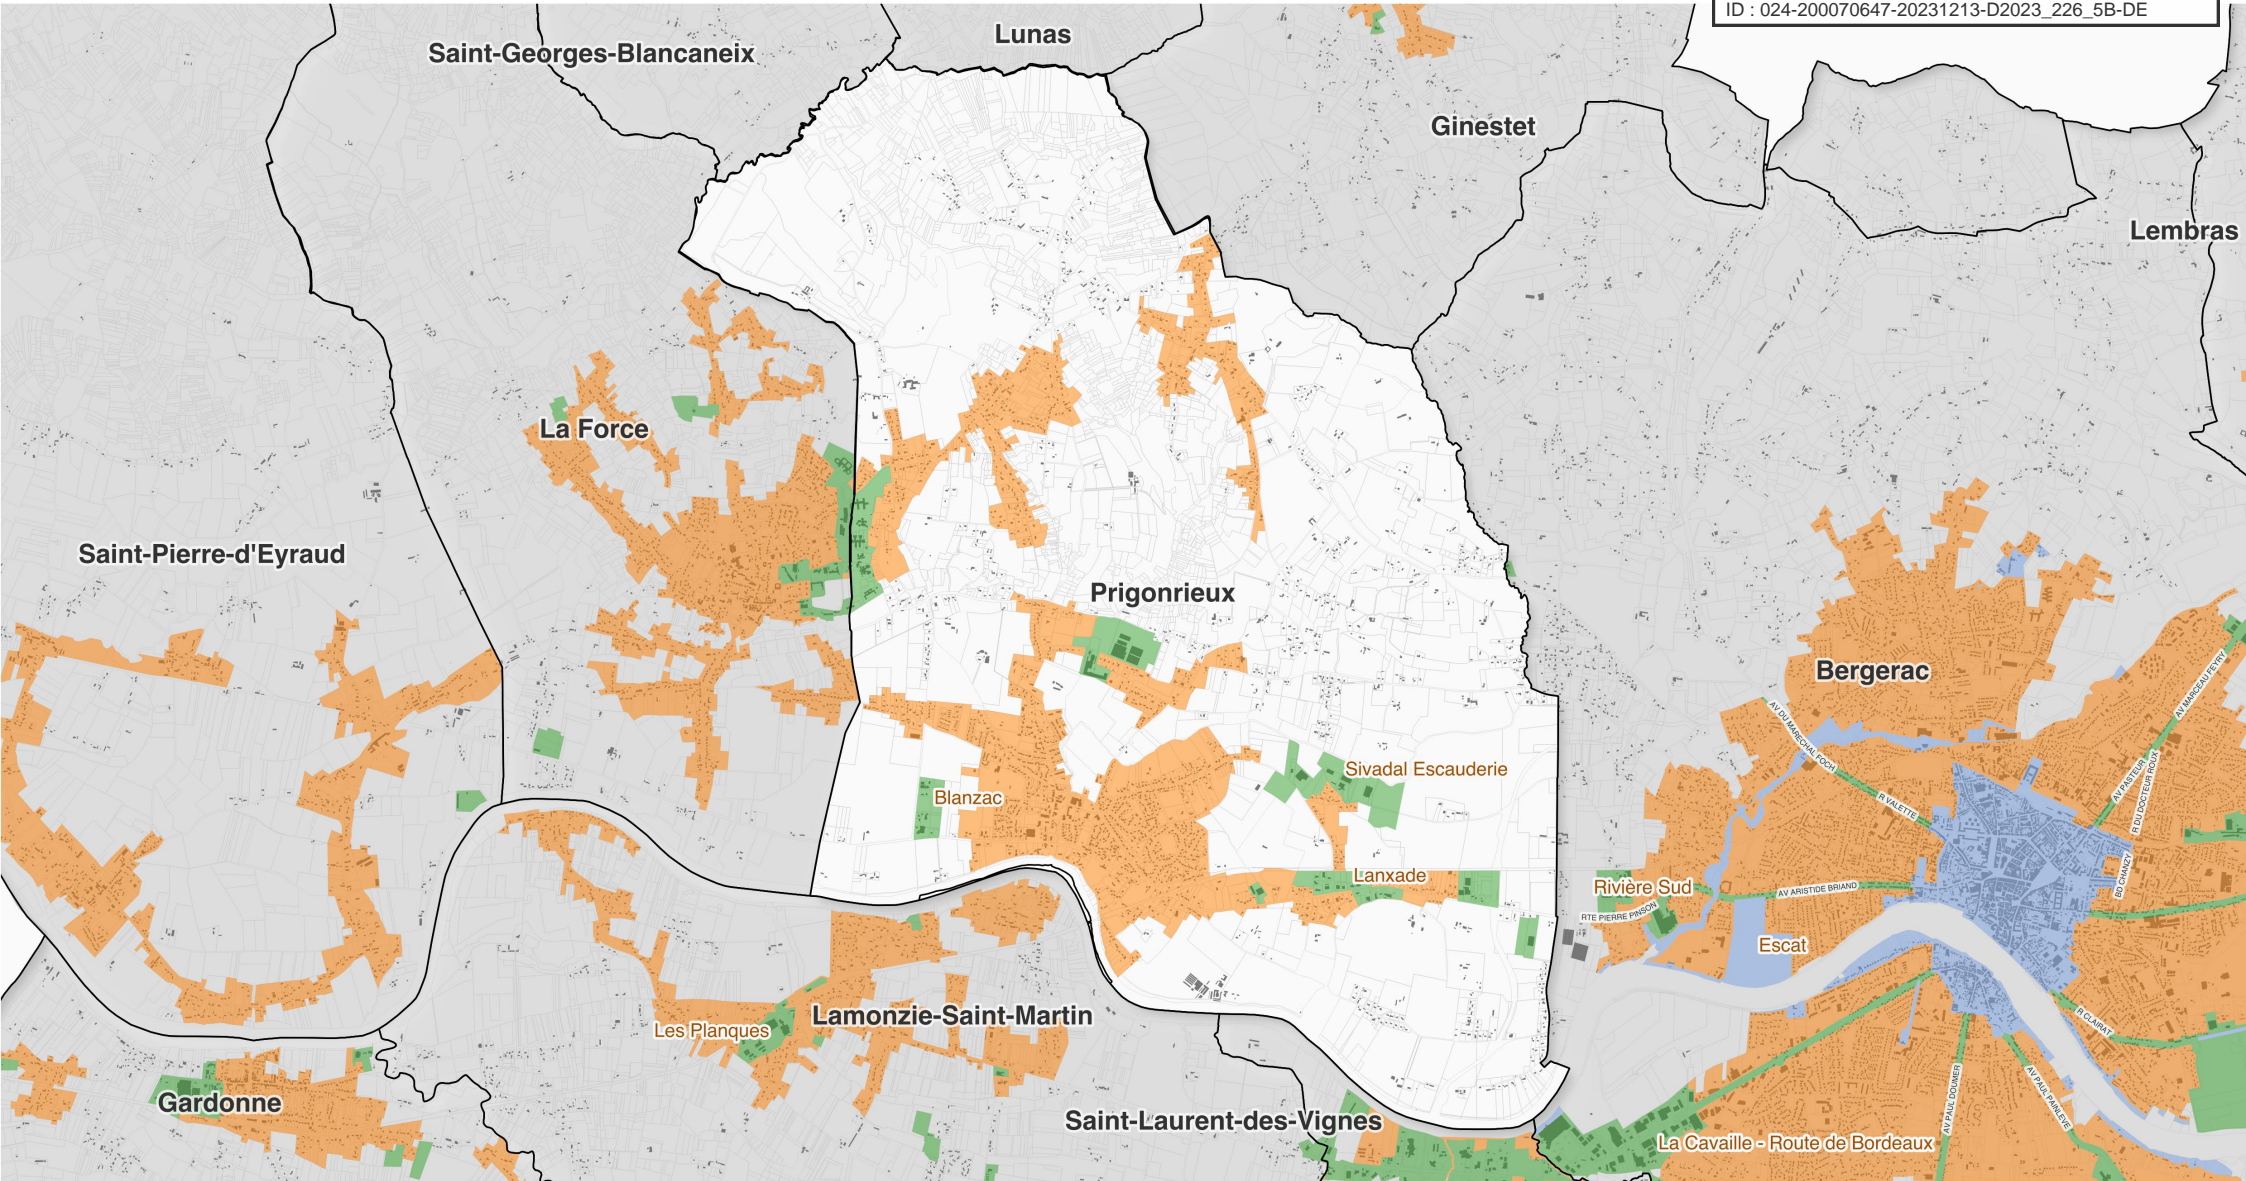

Zonage 'Enseignes' Commune de Prignonrieux

Envoyé en préfecture le 21/12/2023
Reçu en préfecture le 21/12/2023
Publié le
ID : 024-200070647-20231213-D2023_226_5B-DE

Légende

- ZE1 : Site Patrimonial Remarquable (SPR) de Bergerac
- ZE2 : Espaces agglomérés en dehors des ZE1 et ZE3
- ZE3 : axes structurants de Bergerac, zones d'activités de la CAB et emprise de l'aéroport de Bergerac

- Bâti
- Parcelles
- Limites communales

Source :
Commune, parcelle, bâti : DGFiP Cadastre © Droits de l'Etat réservés © - 2021
Zonage : Bureau d'étude Gopub Conseil

Réalisation : Bureau d'étude Gopub Conseil, 2023-12-05