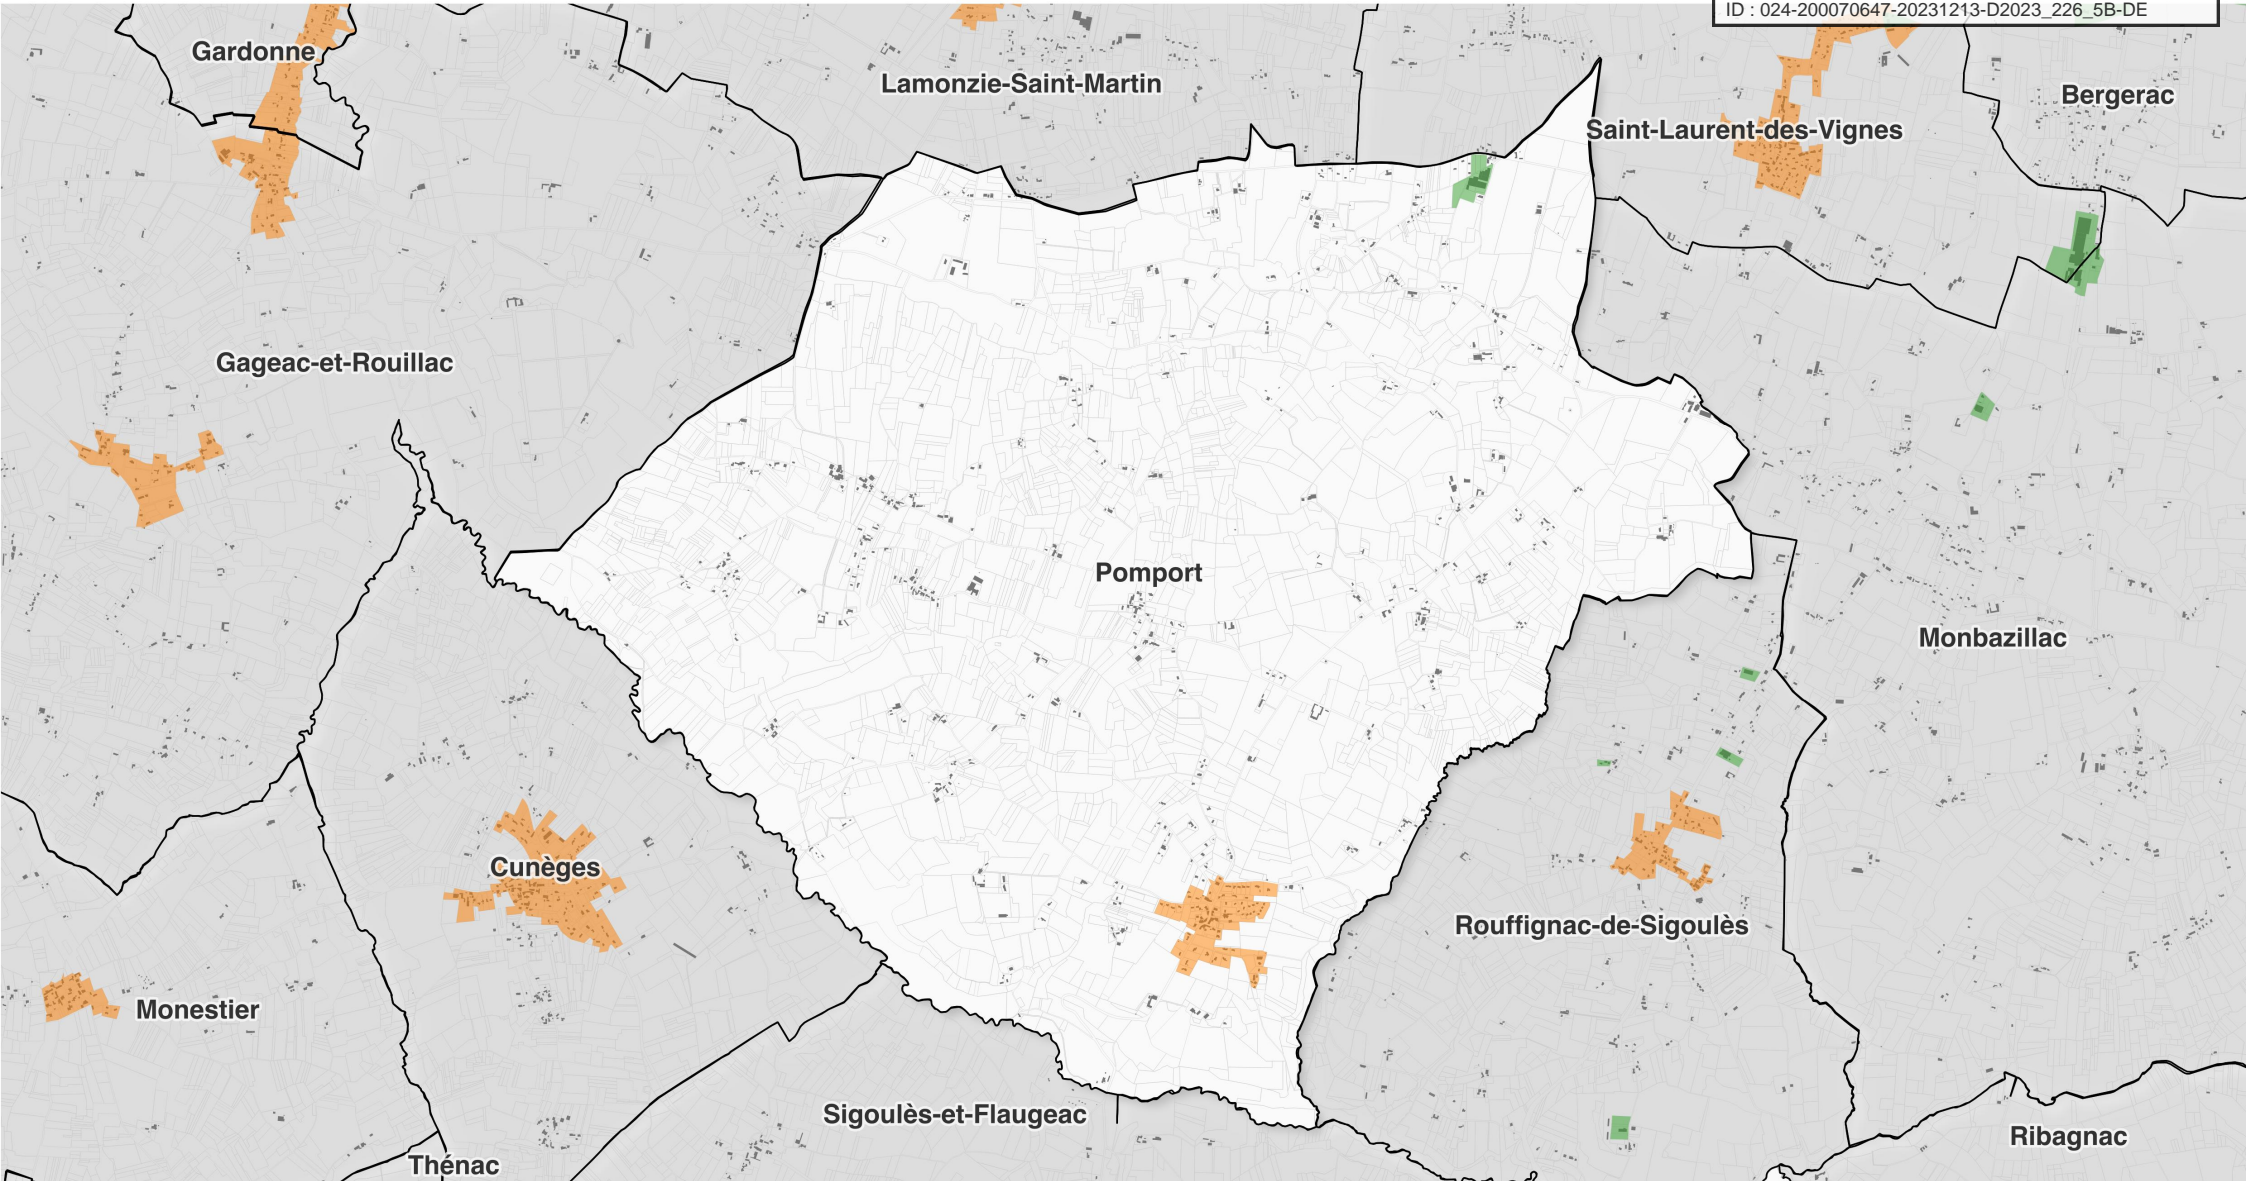

Zonage 'Enseignes' Commune de Pomport

Envoyé en préfecture le 21/12/2023
Reçu en préfecture le 21/12/2023
Publié le 21/12/2023
ID : 024-200070647-20231213-D2023_226_5B-DE

Légende

- ZE1 : Site Patrimonial Remarquable (SPR) de Bergerac
- ZE2 : Espaces agglomérés en dehors des ZE1 et ZE3
- ZE3 : axes structurants de Bergerac, zones d'activités de la CAB et emprise de l'aéroport de Bergerac

- Bâti
- Parcelles
- Limites communales

0 0,5 1 km

Source :
Commune, parcelle, bâti : DGFiP Cadastre © Droits de l'Etat réservés © - 2021
Zonage : Bureau d'étude Gopub Conseil

Réalisation : Bureau d'étude Gopub Conseil, 2023-12-05