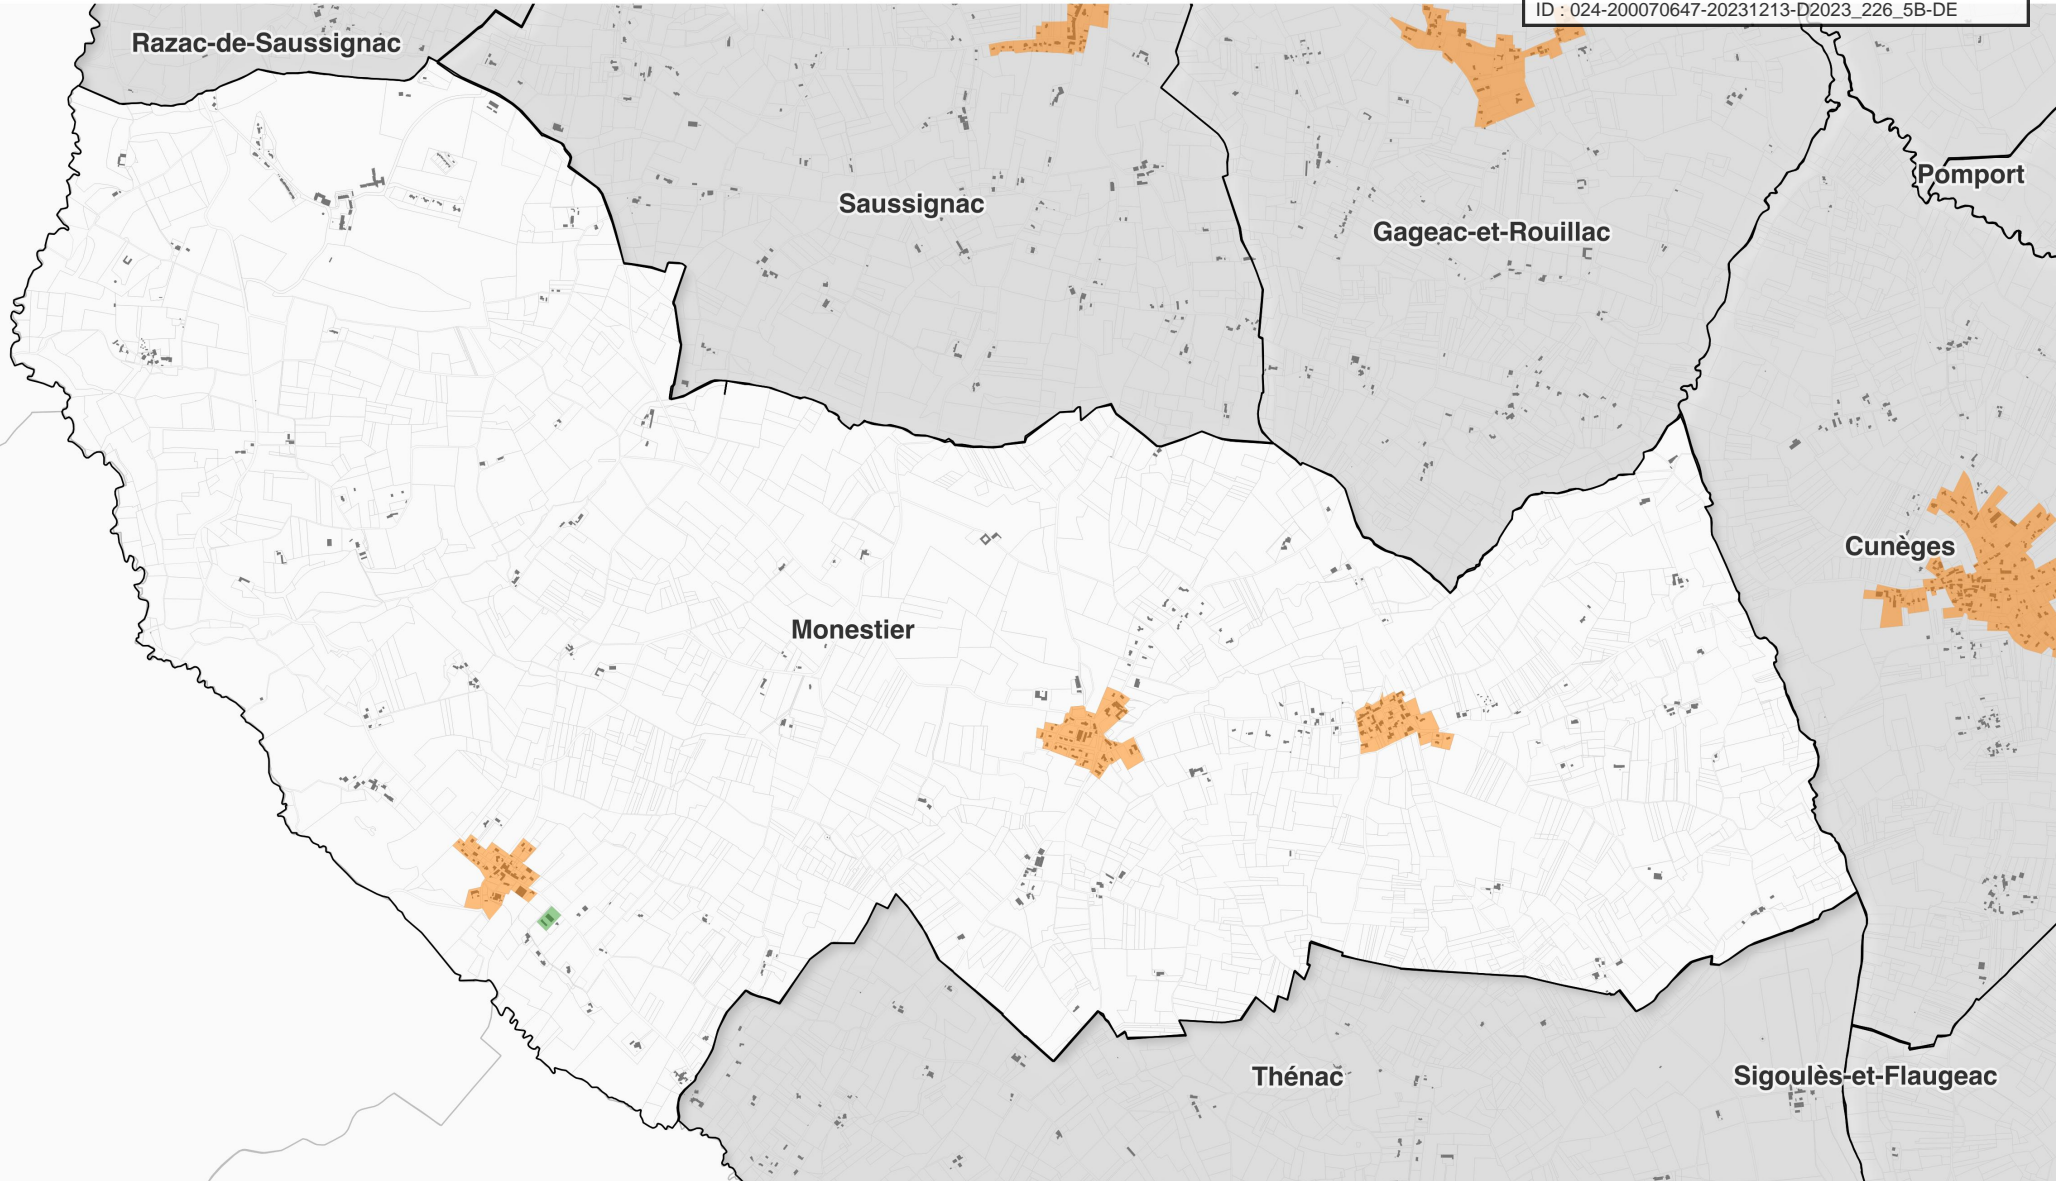

Zonage 'Enseignes' Commune de Monestier

Envoyé en préfecture le 21/12/2023
Reçu en préfecture le 21/12/2023
Publié le
ID : 024-200070647-20231213-D2023_226_5B-DE

Légende

- ZE1 : Site Patrimonial Remarquable (SPR) de Bergerac
- ZE2 : Espaces agglomérés en dehors des ZE1 et ZE3
- ZE3 : axes structurants de Bergerac, zones d'activités de la CAB et emprise de l'aéroport de Bergerac

- Bâti
- Parcelles
- Limites communales

0 0,5 1 km

Source :
Commune, parcelle, bâti : DGFiP Cadastre © Droits de l'Etat réservés © - 2021
Zonage : Bureau d'étude Gopub Conseil

Réalisation : Bureau d'étude Gopub Conseil, 2023-12-05