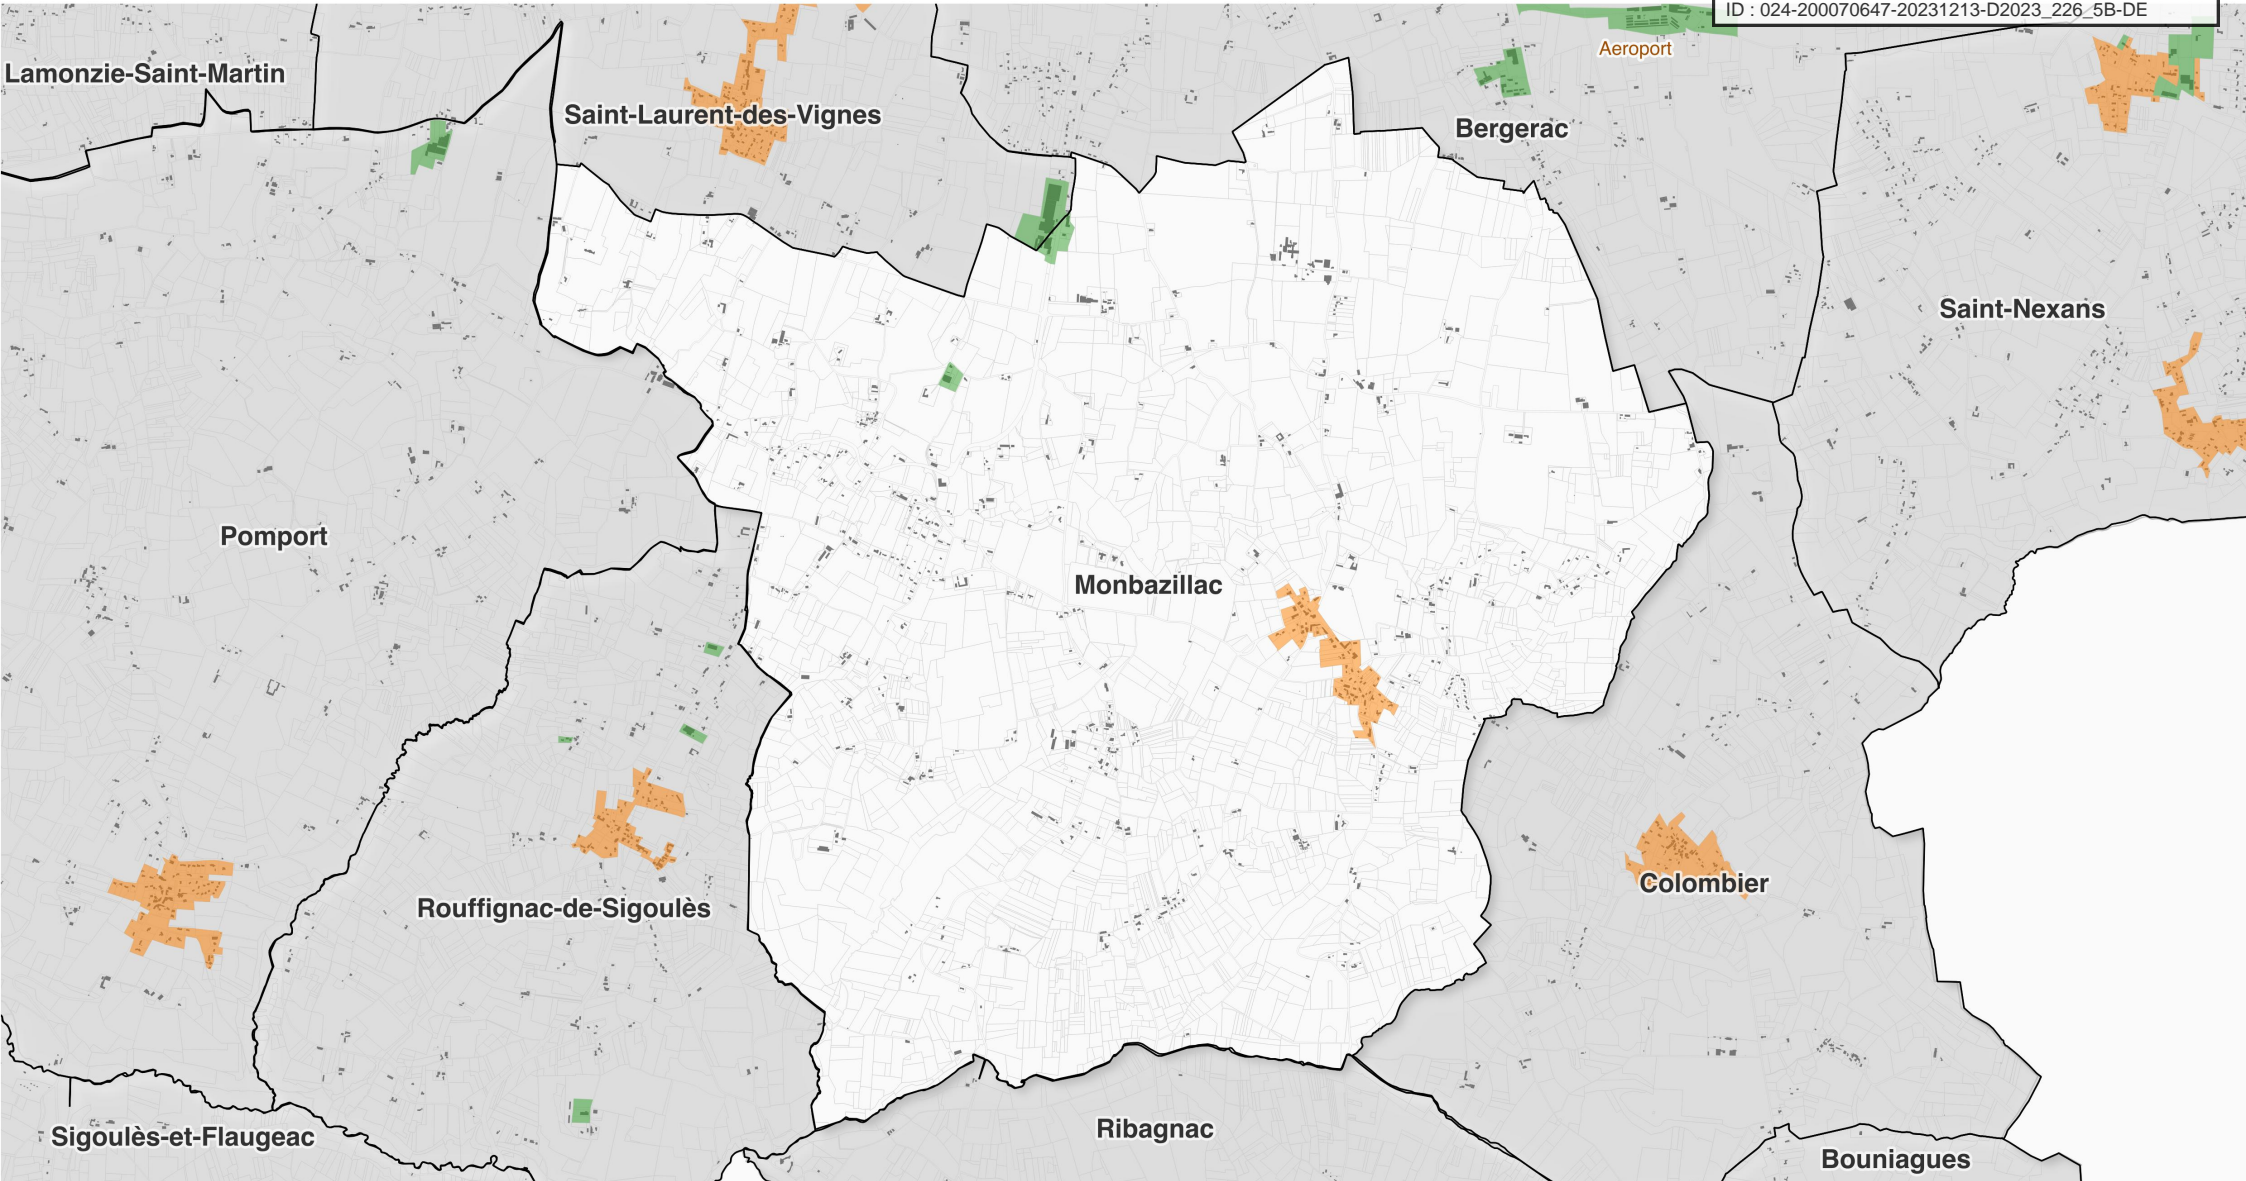

Zonage 'Enseignes' Commune de Monbazillac

Envoyé en préfecture le 21/12/2023
Reçu en préfecture le 21/12/2023
Publié le
ID : 024-200070647-20231213-D2023_226_5B-DE

Légende

- ZE1 : Site Patrimonial Remarquable (SPR) de Bergerac
- ZE2 : Espaces agglomérés en dehors des ZE1 et ZE3
- ZE3 : axes structurants de Bergerac, zones d'activités de la CAB et emprise de l'aéroport de Bergerac

- Bâti
- Parcelles
- Limites communales

0 0,5 1 km

Source :
Commune, parcelle, bâti : DGFiP Cadastre © Droits de l'Etat réservés ® - 2021
Zonage : Bureau d'étude Gopub Conseil

Réalisation : Bureau d'étude Gopub Conseil, 2023-12-05