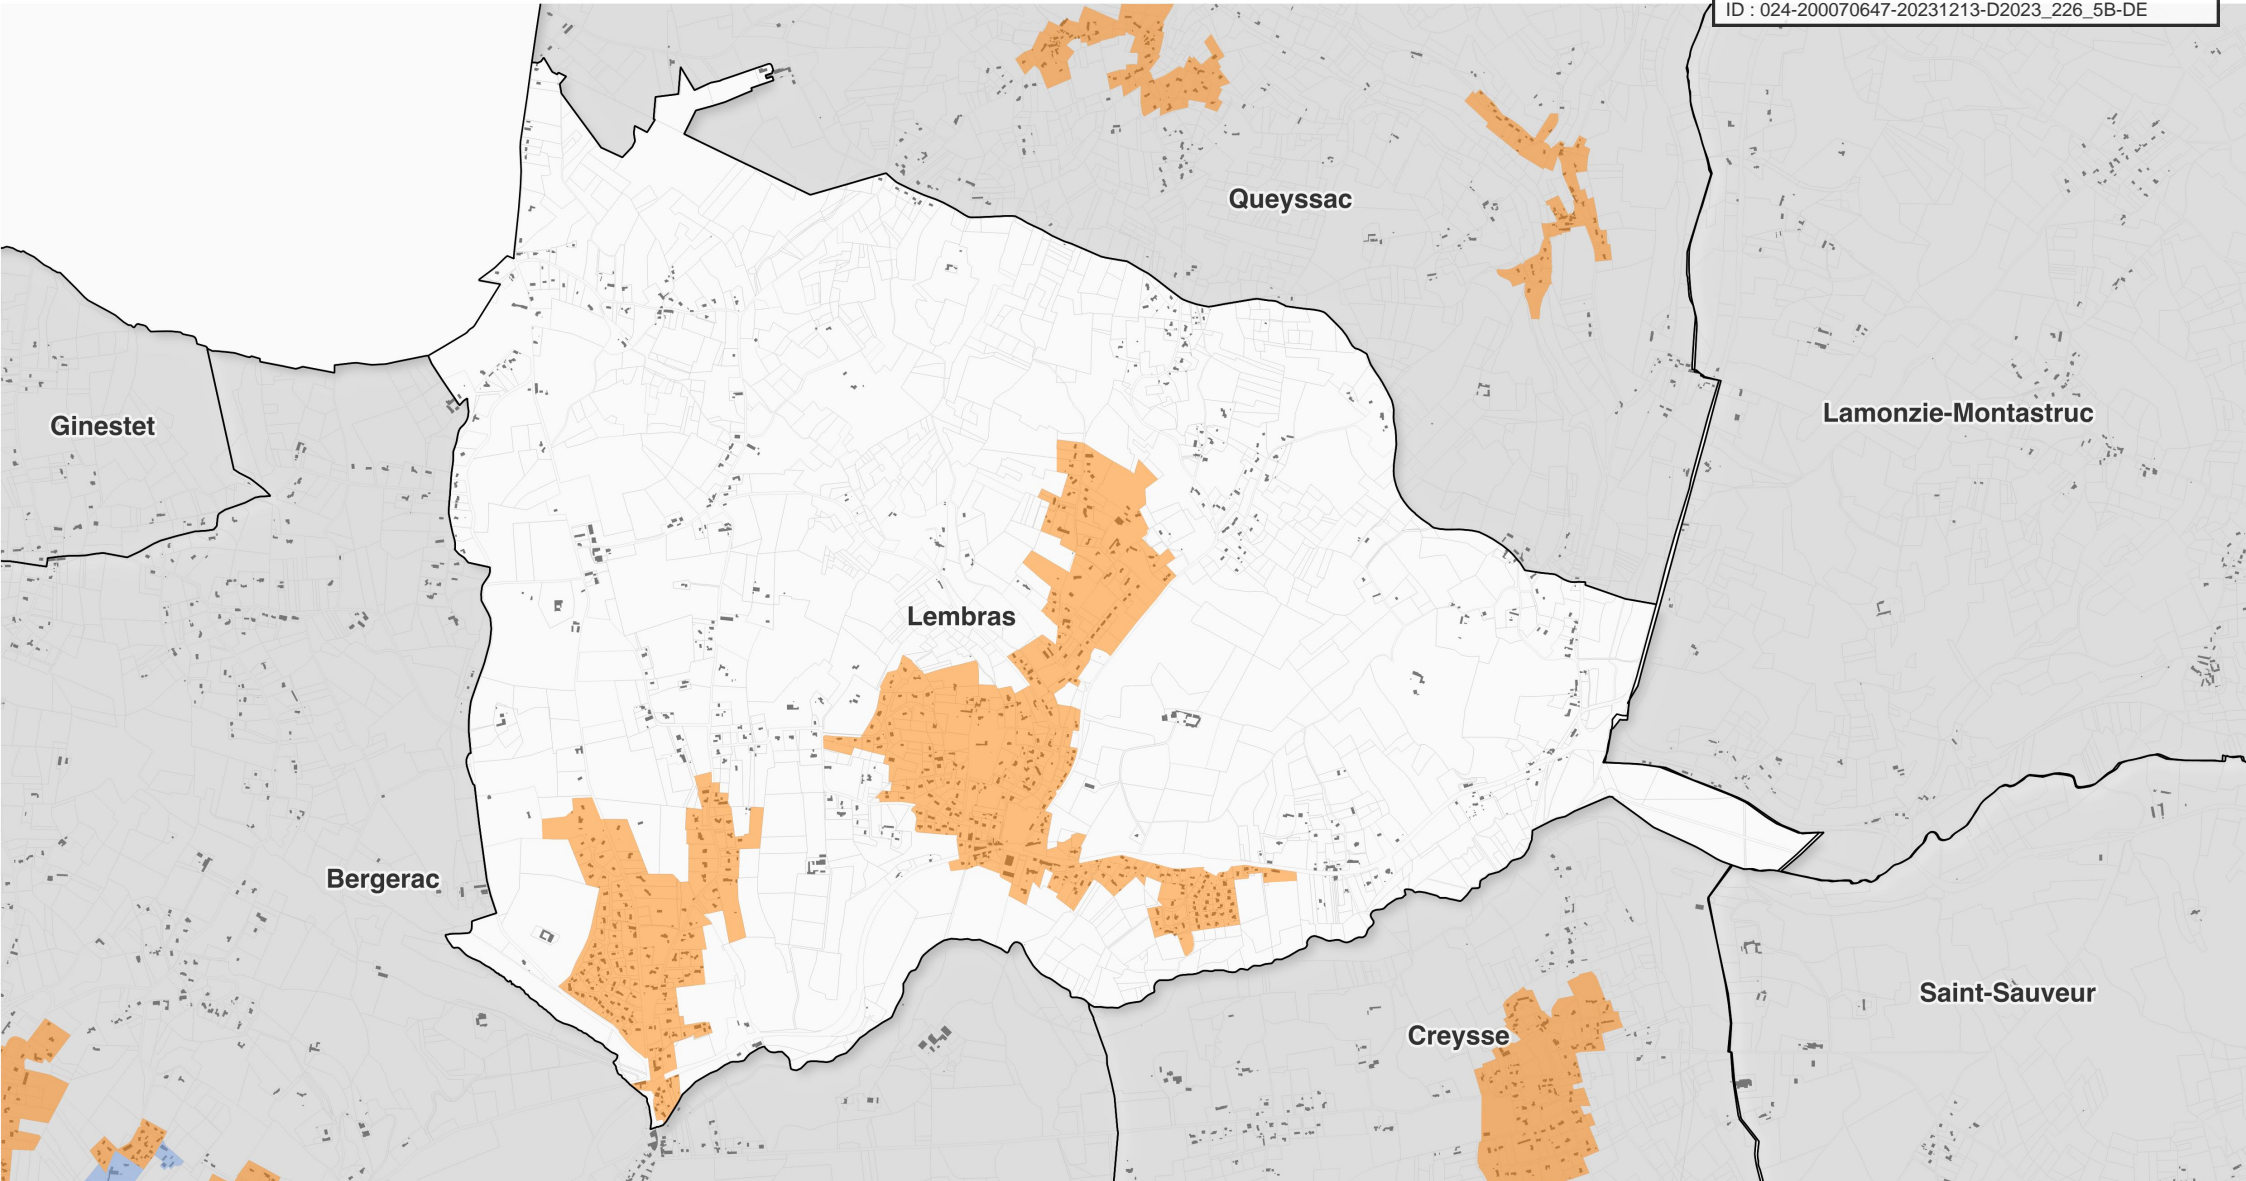

# Zonage 'Enseignes' Commune de Lembras

Envoyé en préfecture le 21/12/2023

Reçu en préfecture le 21/12/2023

Publié le

ID : 024-200070647-20231213-D2023\_226\_5B-DE

## Légende

- ZE1 : Site Patrimonial Remarquable (SPR) de Bergerac
- ZE2 : Espaces agglomérés en dehors des ZE1 et ZE3
- ZE3 : axes structurants de Bergerac, zones d'activités de la CAB et emprise de l'aéroport de Bergerac

- Bâti
- Parcelles
- Limites communales

0 0,5 1 km

Source :  
Commune, parcelle, bâti : DGFiP Cadastre © Droits de l'Etat réservés © - 2021  
Zonage : Bureau d'étude Gopub Conseil

Réalisation : Bureau d'étude Gopub Conseil, 2023-12-05