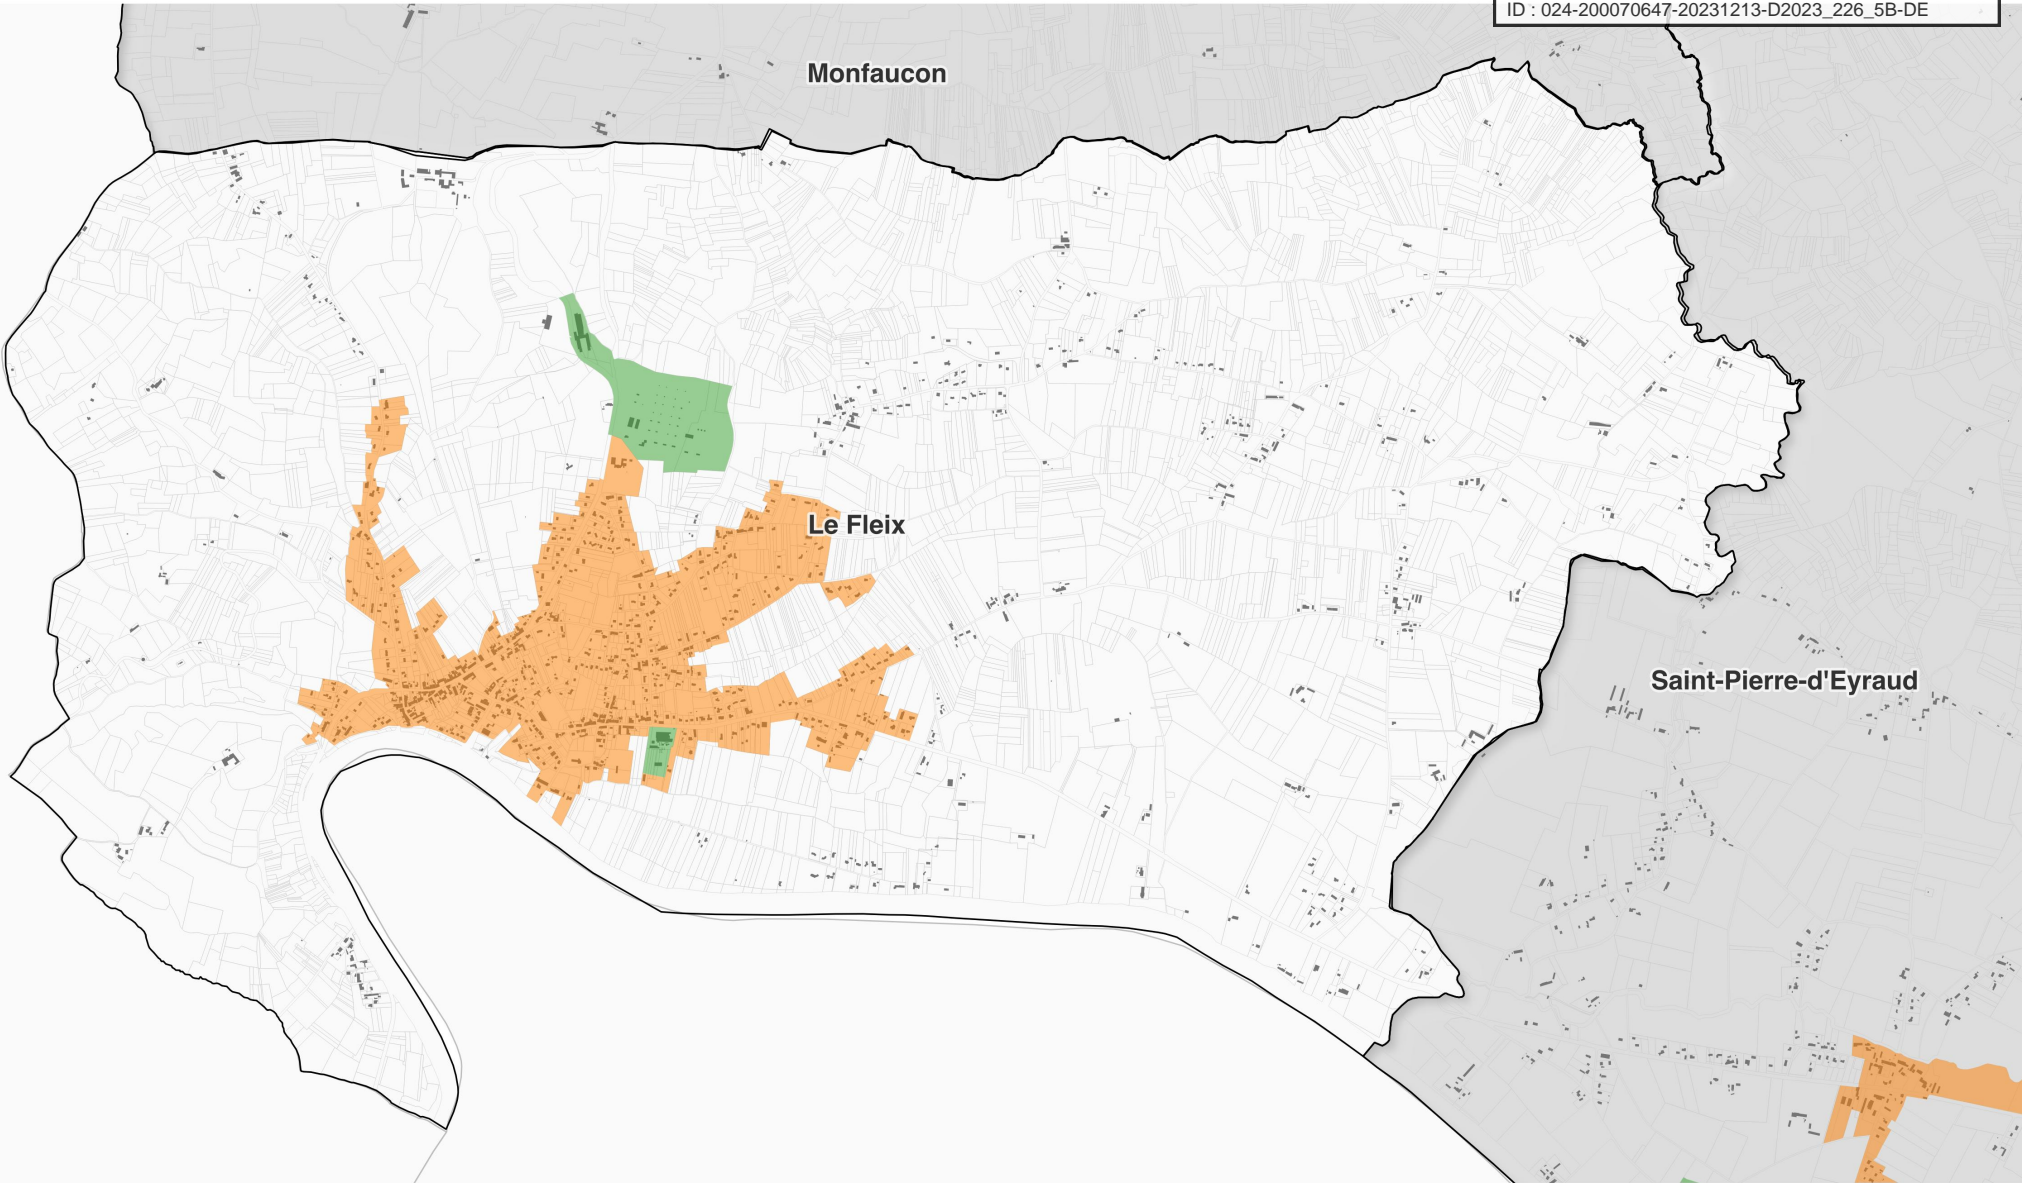

Zonage 'Enseignes' Commune de Le Fleix

Envoyé en préfecture le 21/12/2023

Reçu en préfecture le 21/12/2023

Publié le

ID : 024-200070647-20231213-D2023_226_5B-DE

Légende

- ZE1 : Site Patrimonial Remarquable (SPR) de Bergerac
- ZE2 : Espaces agglomérés en dehors des ZE1 et ZE3
- ZE3 : axes structurants de Bergerac, zones d'activités de la CAB et emprise de l'aéroport de Bergerac

- Bâti
- Parcelles
- Limites communales

Source :
Commune, parcelle, bâti : DGFiP Cadastre © Droits de l'Etat réservés © - 2021
Zonage : Bureau d'étude Gopub Conseil

Réalisation : Bureau d'étude Gopub Conseil, 2023-12-05