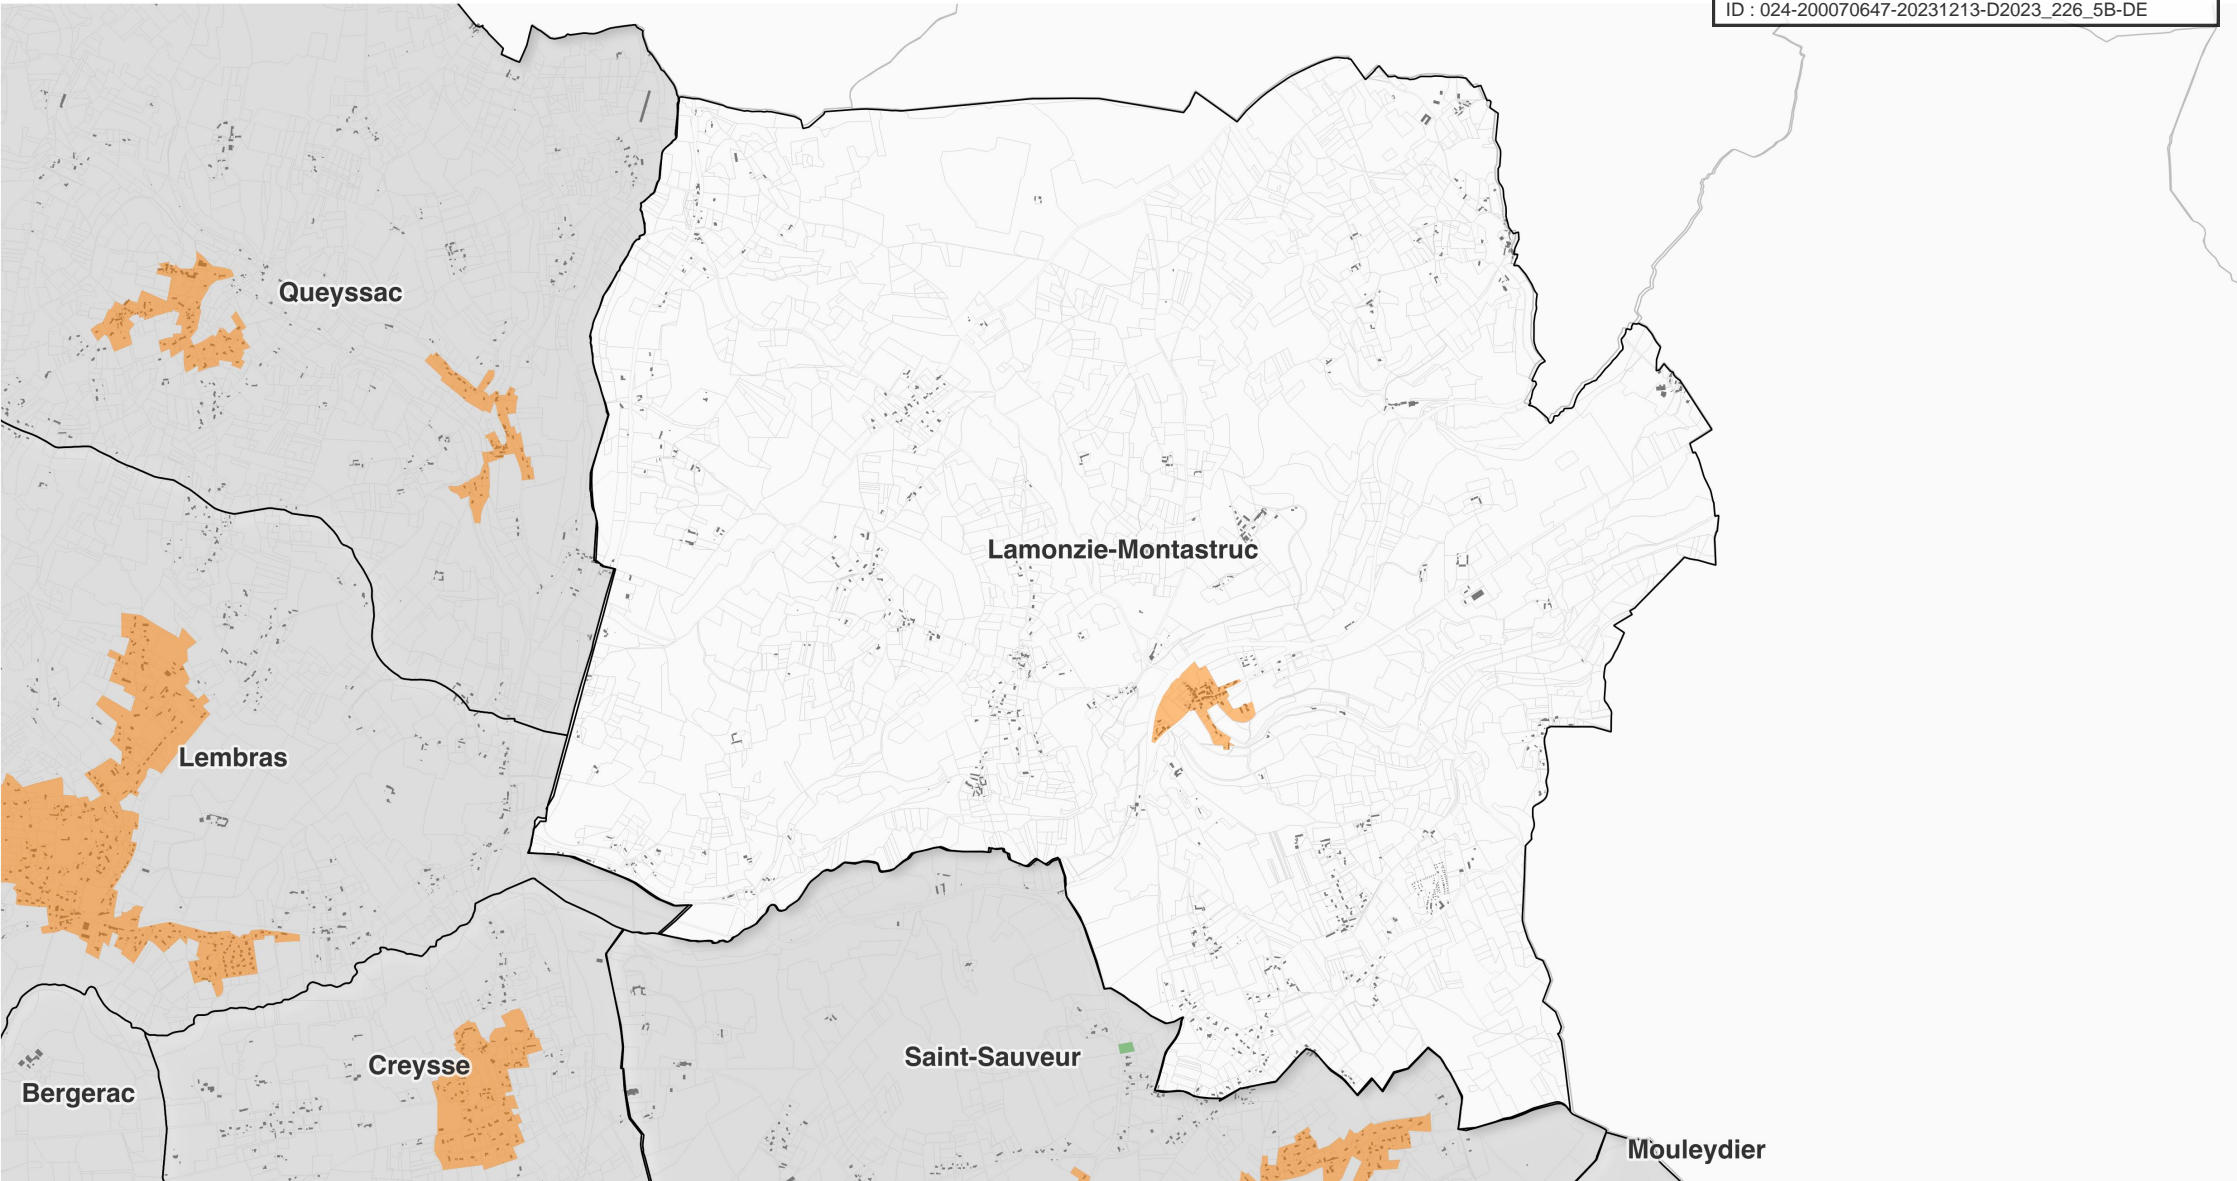

Zonage 'Enseignes'

Commune de Lamonzie-Montastruc

Envoyé en préfecture le 21/12/2023
Reçu en préfecture le 21/12/2023
Publié le
ID : 024-200070647-20231213-D2023_226_5B-DE

Légende

- ZE1 : Site Patrimonial Remarquable (SPR) de Bergerac
- ZE2 : Espaces agglomérés en dehors des ZE1 et ZE3
- ZE3 : axes structurants de Bergerac, zones d'activités de la CAB et emprise de l'aéroport de Bergerac

- Bâti
- Parcelles
- Limites communales

0 0,5 1 km

Source :
Commune, parcelle, bâti : DGFiP Cadastre © Droits de l'Etat réservés © - 2021
Zonage : Bureau d'étude Gopub Conseil

Réalisation : Bureau d'étude Gopub Conseil, 2023-12-05