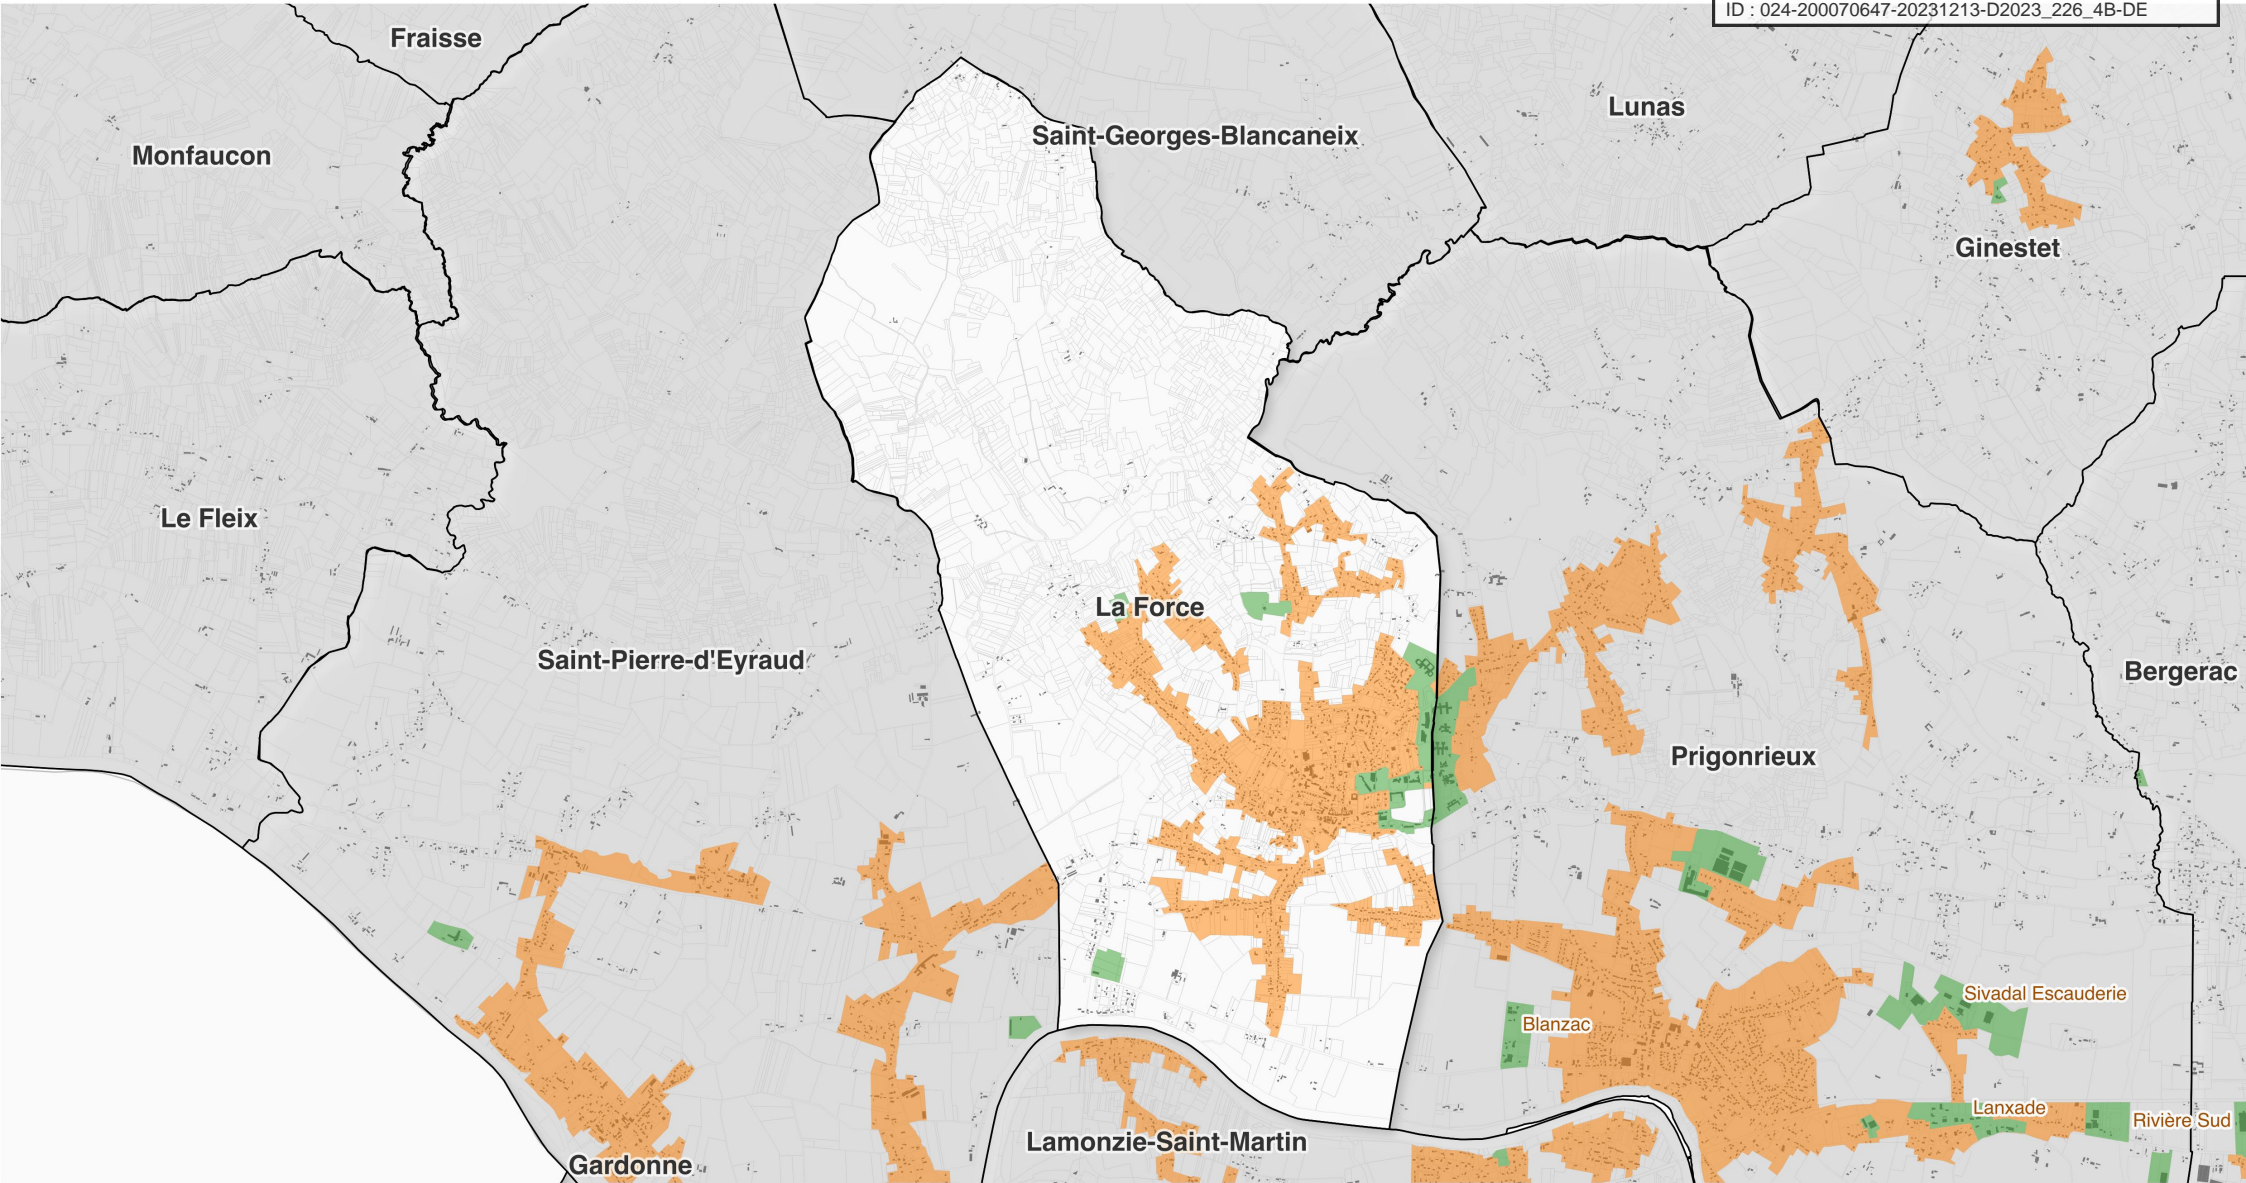

Zonage 'Enseignes' Commune de La Force

Envoyé en préfecture le 21/12/2023
Reçu en préfecture le 21/12/2023
Publié le
ID : 024-200070647-20231213-D2023_226_4B-DE

Légende

- ZE1 : Site Patrimonial Remarquable (SPR) de Bergerac
- ZE2 : Espaces agglomérés en dehors des ZE1 et ZE3
- ZE3 : axes structurants de Bergerac, zones d'activités de la CAB et emprise de l'aéroport de Bergerac

- Bâti
- Parcelles
- Limites communales

Source :
Commune, parcelle, bâti : DGFiP Cadastre © Droits de l'Etat réservés © - 2021
Zonage : Bureau d'étude Gopub Conseil

Réalisation : Bureau d'étude Gopub Conseil, 2023-12-05