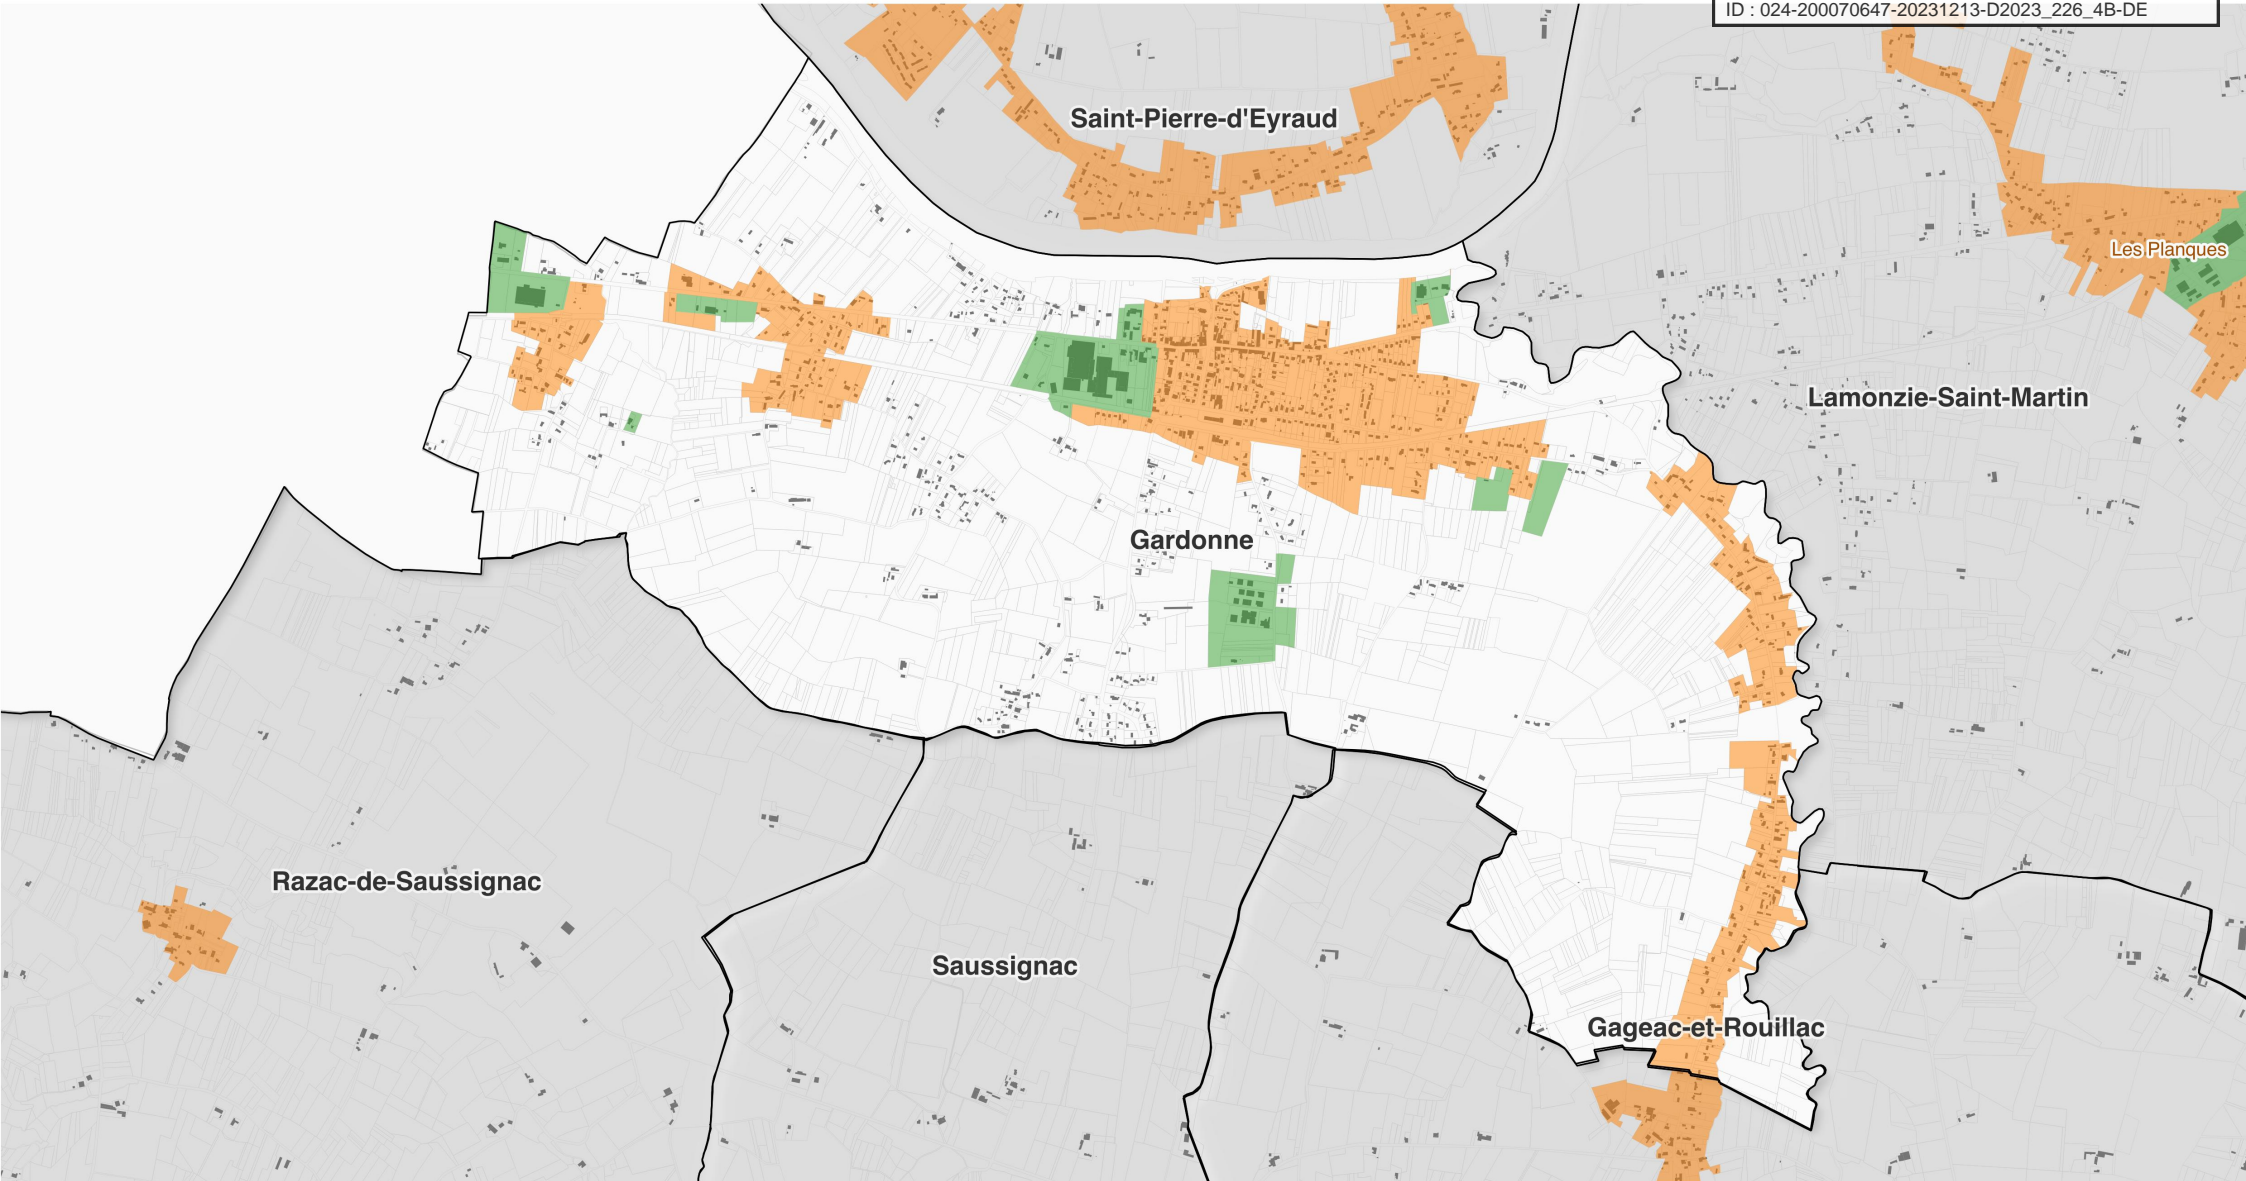

Zonage 'Enseignes' Commune de Gardonne

Envoyé en préfecture le 21/12/2023
Reçu en préfecture le 21/12/2023
Publié le 21/12/2023
ID : 024-200070647-20231213-D2023_226_4B-DE

Légende

- ZE1 : Site Patrimonial Remarquable (SPR) de Bergerac
- ZE2 : Espaces agglomérés en dehors des ZE1 et ZE3
- ZE3 : axes structurants de Bergerac, zones d'activités de la CAB et emprise de l'aéroport de Bergerac

- Bâti
- Parcelles
- Limites communales

0 0,5 1 km

Source :
Commune, parcelle, bâti : DGFiP Cadastre © Droits de l'Etat réservés © - 2021
Zonage : Bureau d'étude Gopub Conseil

Réalisation : Bureau d'étude Gopub Conseil, 2023-12-05