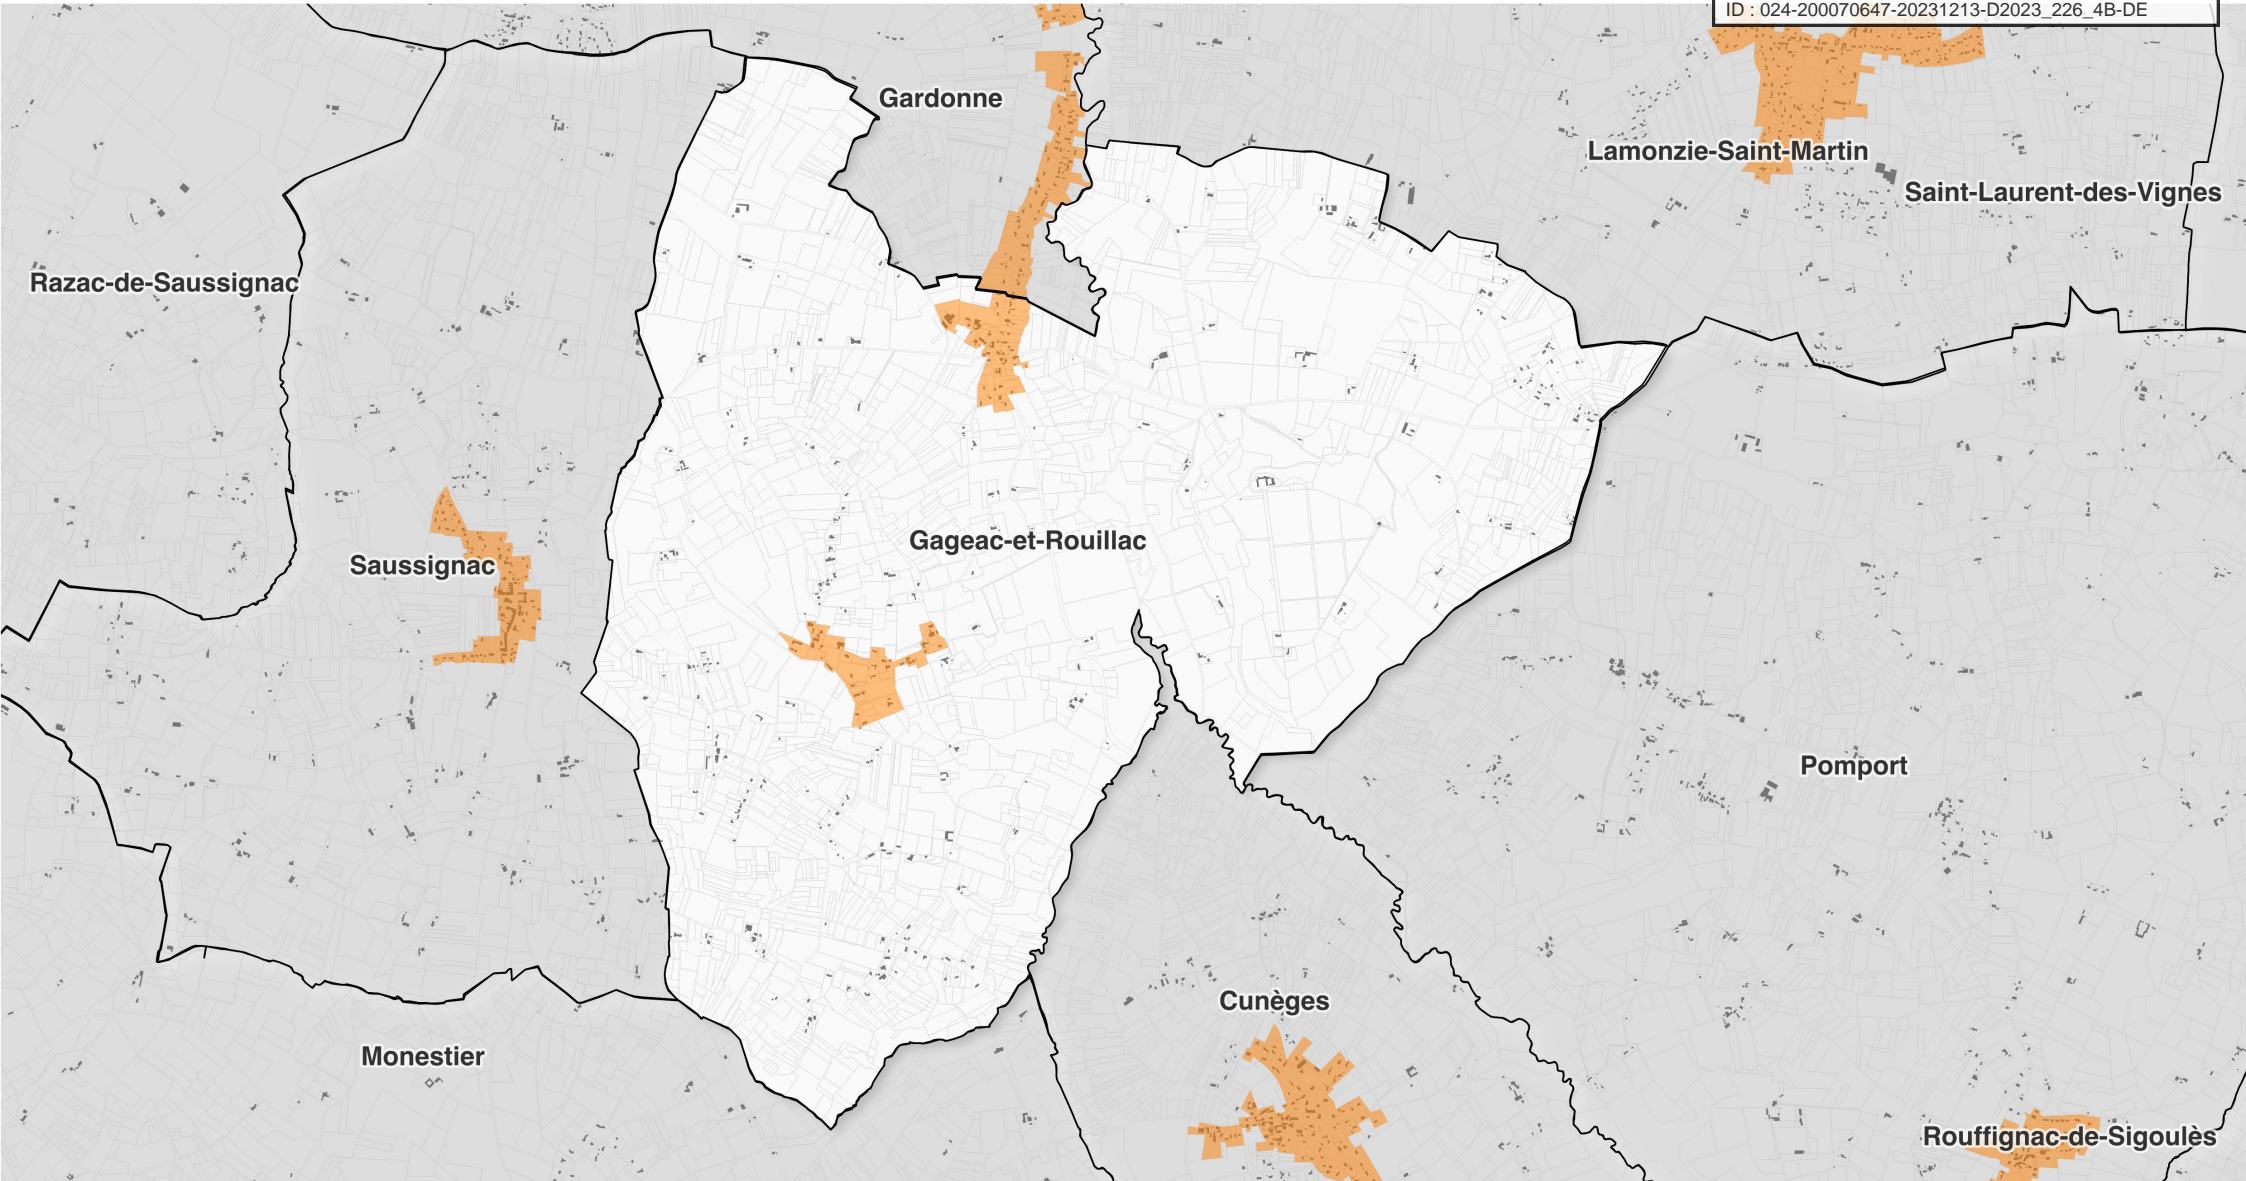

Zonage 'Enseignes'

Commune de Gageac-et-Rouillac

Envoyé en préfecture le 21/12/2023
Reçu en préfecture le 21/12/2023
Publié le 21/12/2023
ID : 024-200070647-20231213-D2023_226_4B-DE

Légende

- ZE1 : Site Patrimonial Remarquable (SPR) de Bergerac
- ZE2 : Espaces agglomérés en dehors des ZE1 et ZE3
- ZE3 : axes structurants de Bergerac, zones d'activités de la CAB et emprise de l'aéroport de Bergerac

- Bâti
- Parcelles
- Limites communales

Source :
Commune, parcelle, bâti : DGFiP Cadastre © Droits de l'Etat réservés ® - 2021
Zonage : Bureau d'étude Gopub Conseil

Réalisation : Bureau d'étude Gopub Conseil, 2023-12-05