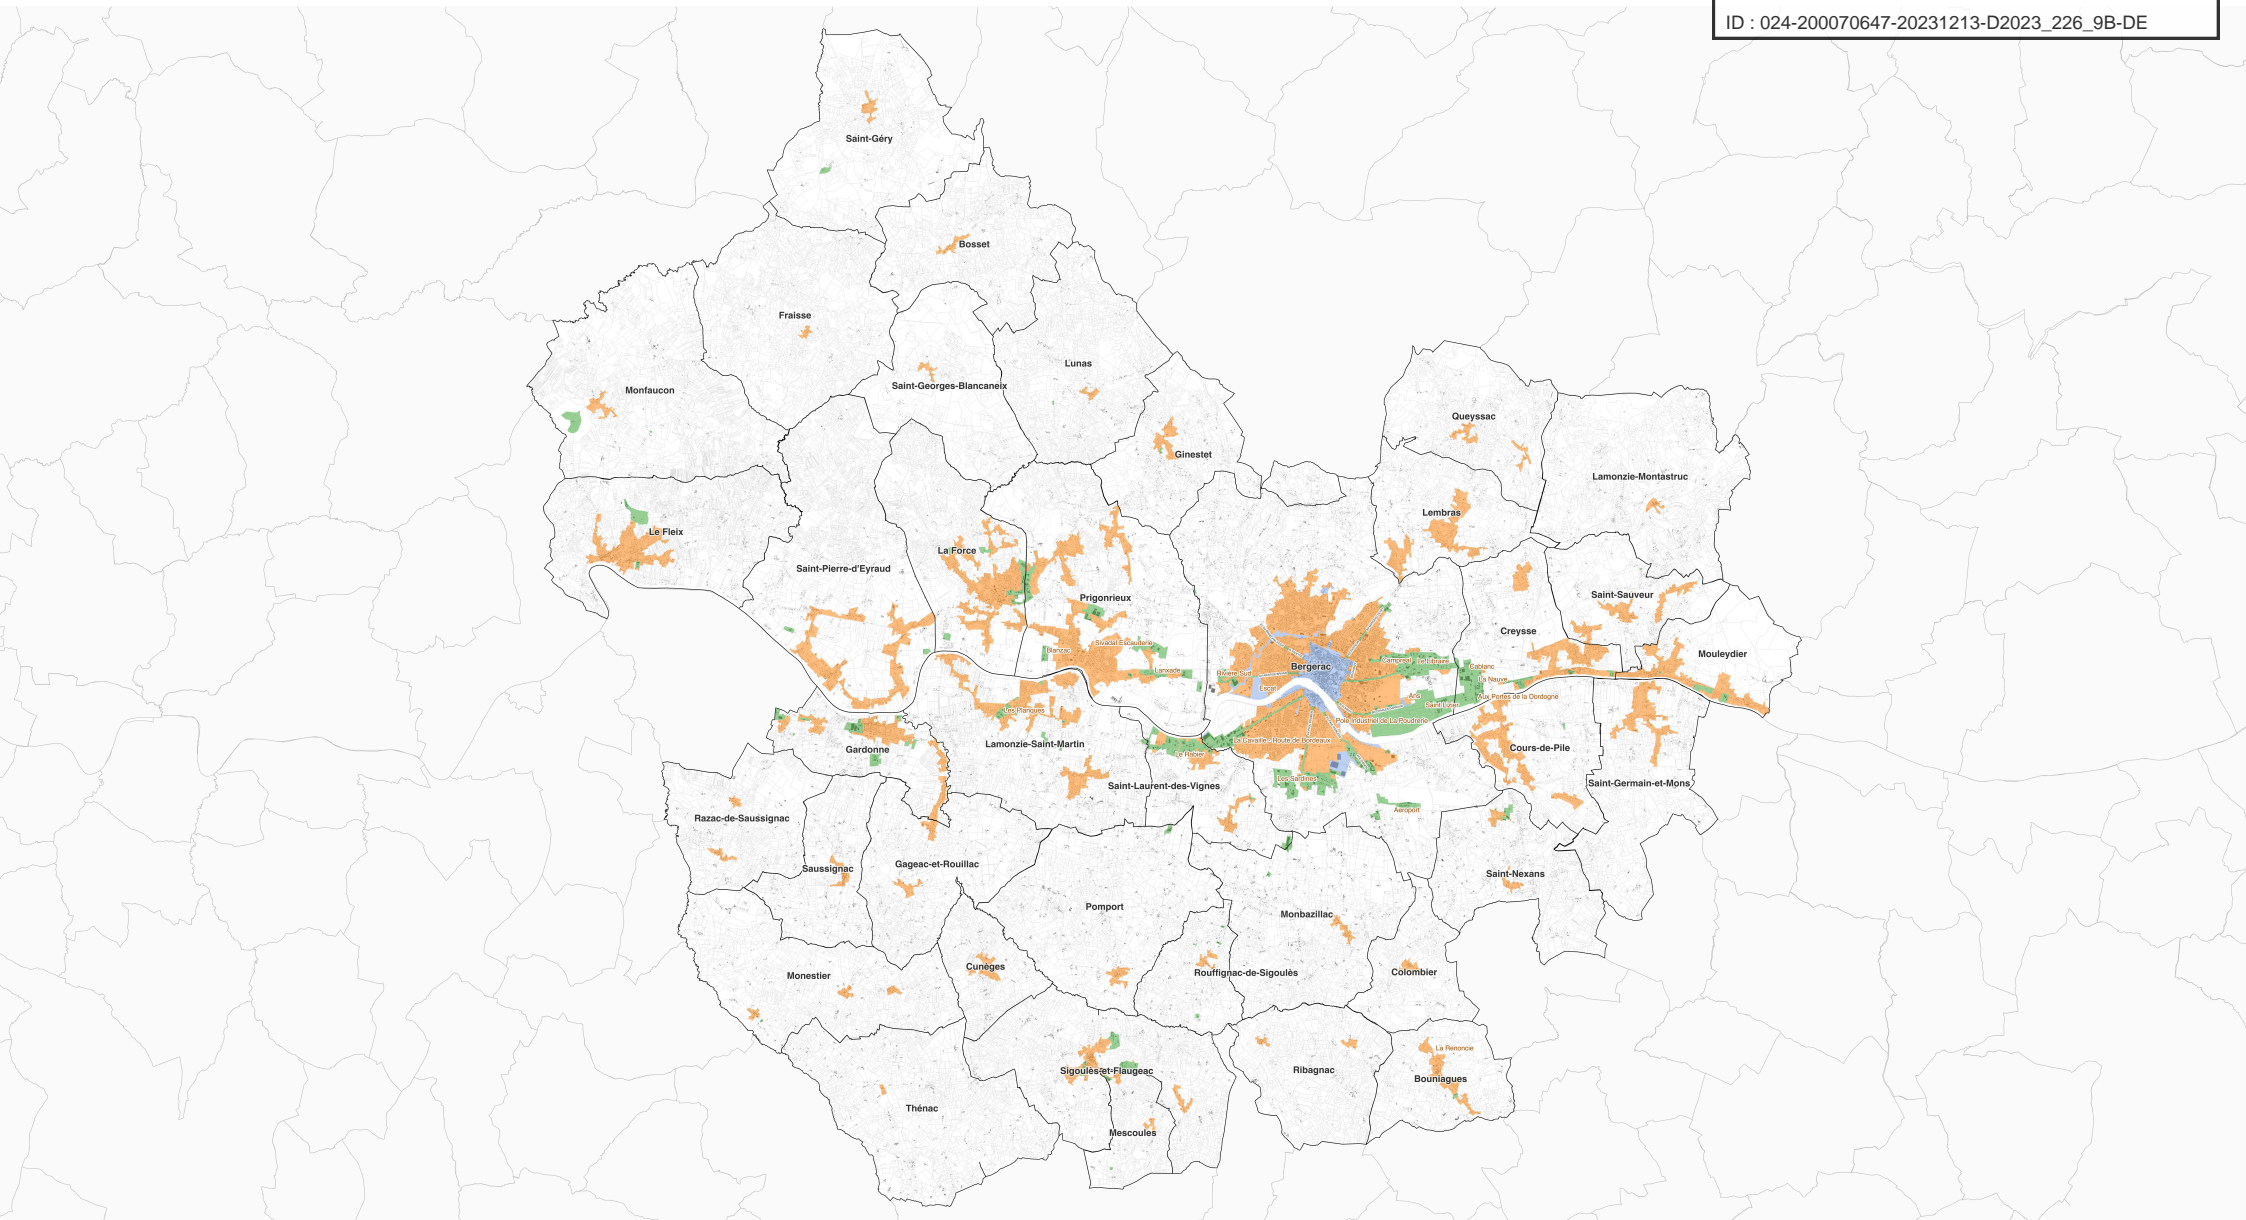

# Zonage 'Enseignes'

## Communauté d'Agglomération Bergeracoise

Envoyé en préfecture le 21/12/2023  
Reçu en préfecture le 21/12/2023  
Publié le 21/12/2023  
ID : 024-200070647-20231213-D2023\_226\_9B-DE

### Légende

- ZE1 : Site Patrimonial Remarquable (SPR) de Bergerac
- ZE2 : Espaces agglomérés en dehors des ZE1 et ZE3
- ZE3 : axes structurants de Bergerac, zones d'activités de la CAB et emprise de l'aéroport de Bergerac