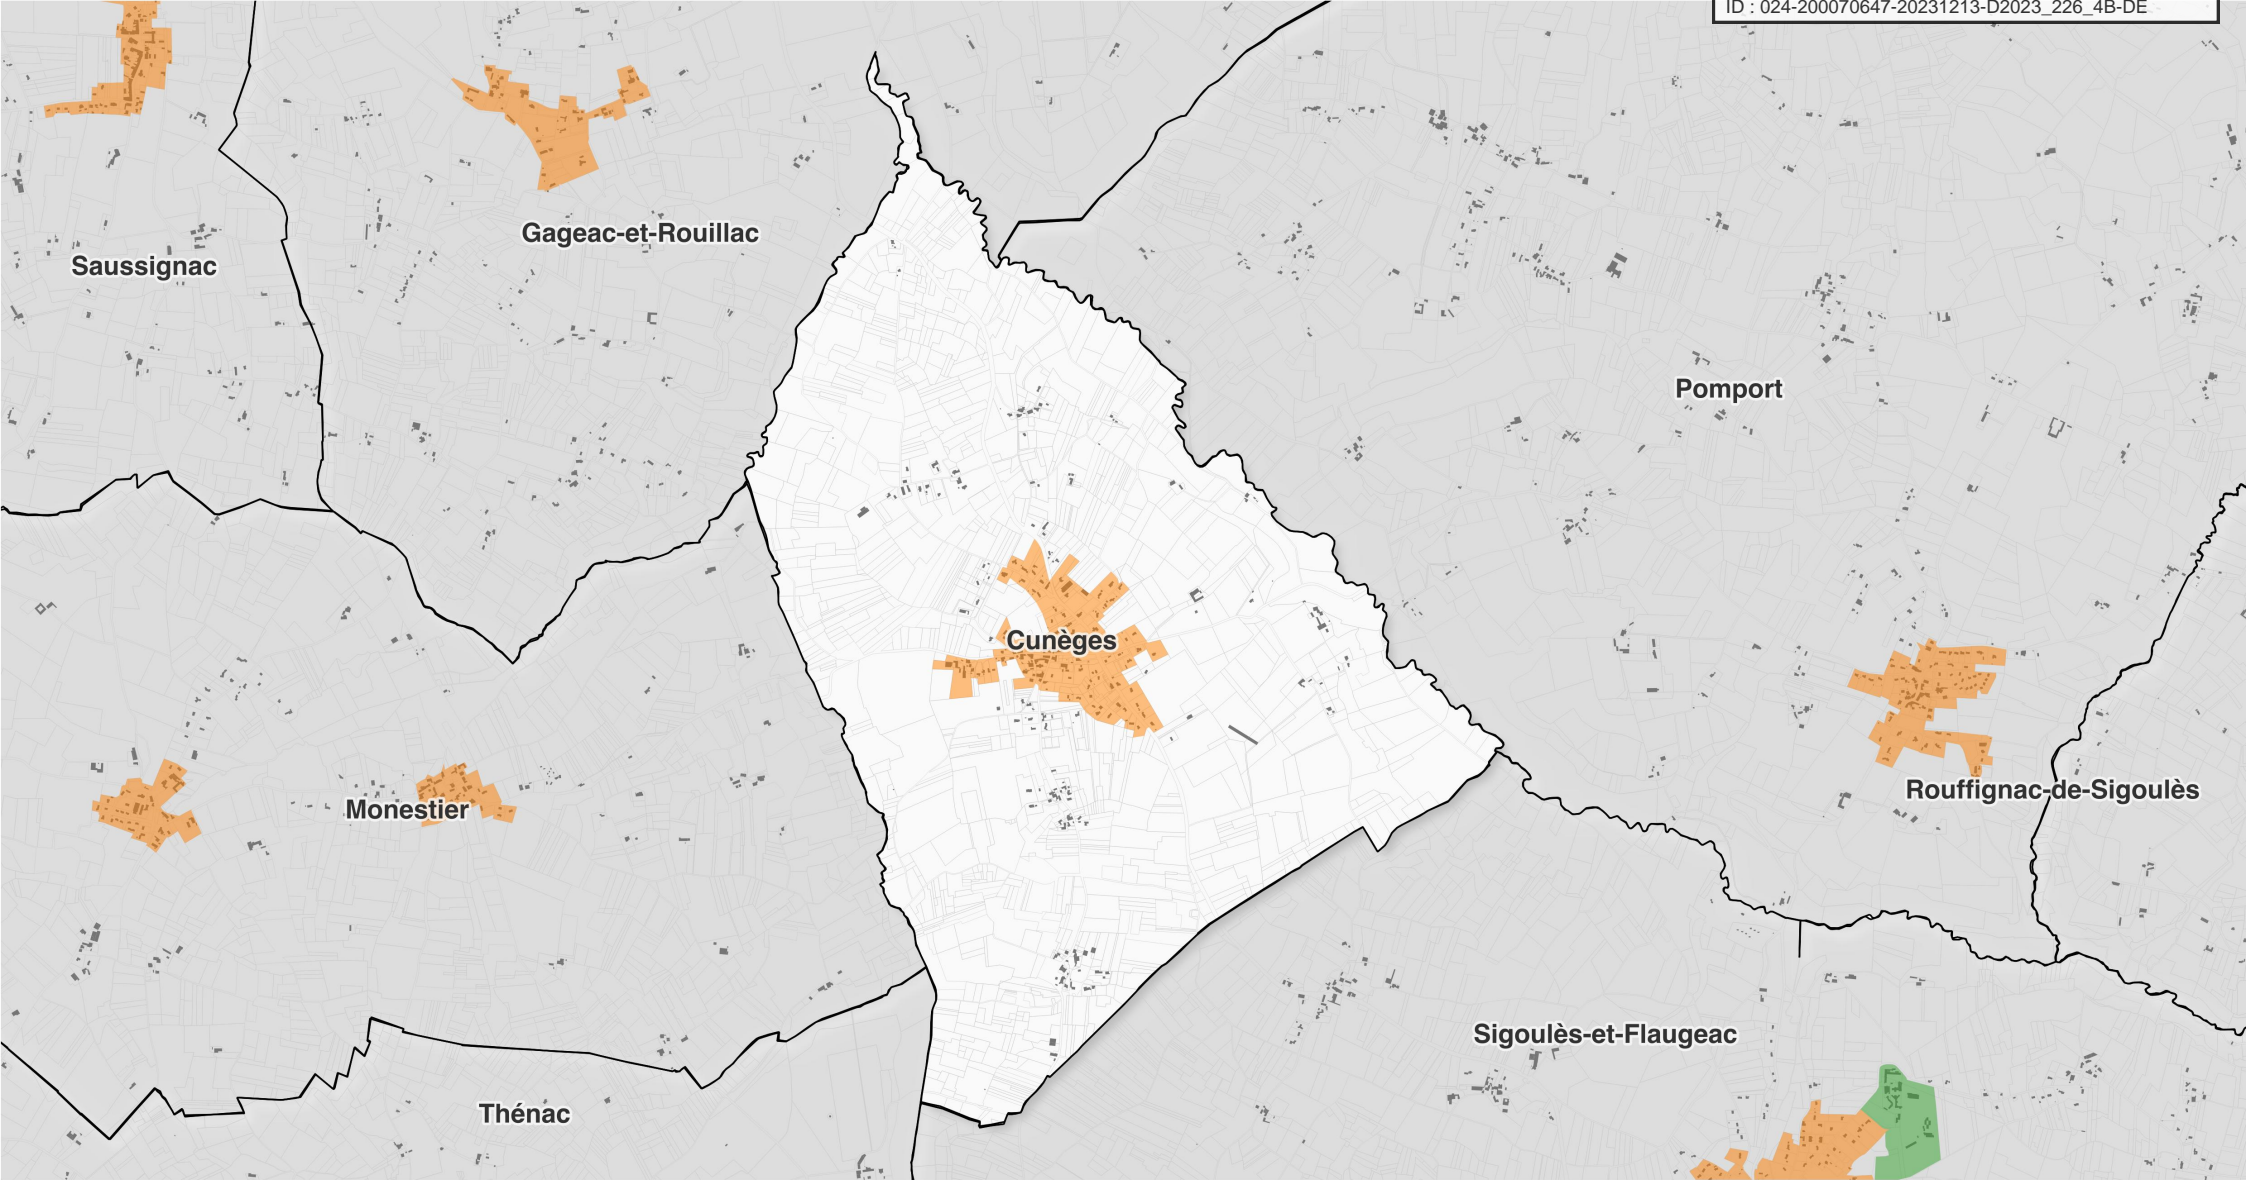

# Zonage 'Enseignes' Commune de Cunèges

Envoyé en préfecture le 21/12/2023

Reçu en préfecture le 21/12/2023

Publié le 21/12/2023

ID : 024-200070647-20231213-D2023\_226\_4B-DE

## Légende

- ZE1 : Site Patrimonial Remarquable (SPR) de Bergerac
- ZE2 : Espaces agglomérés en dehors des ZE1 et ZE3
- ZE3 : axes structurants de Bergerac, zones d'activités de la CAB et emprise de l'aéroport de Bergerac