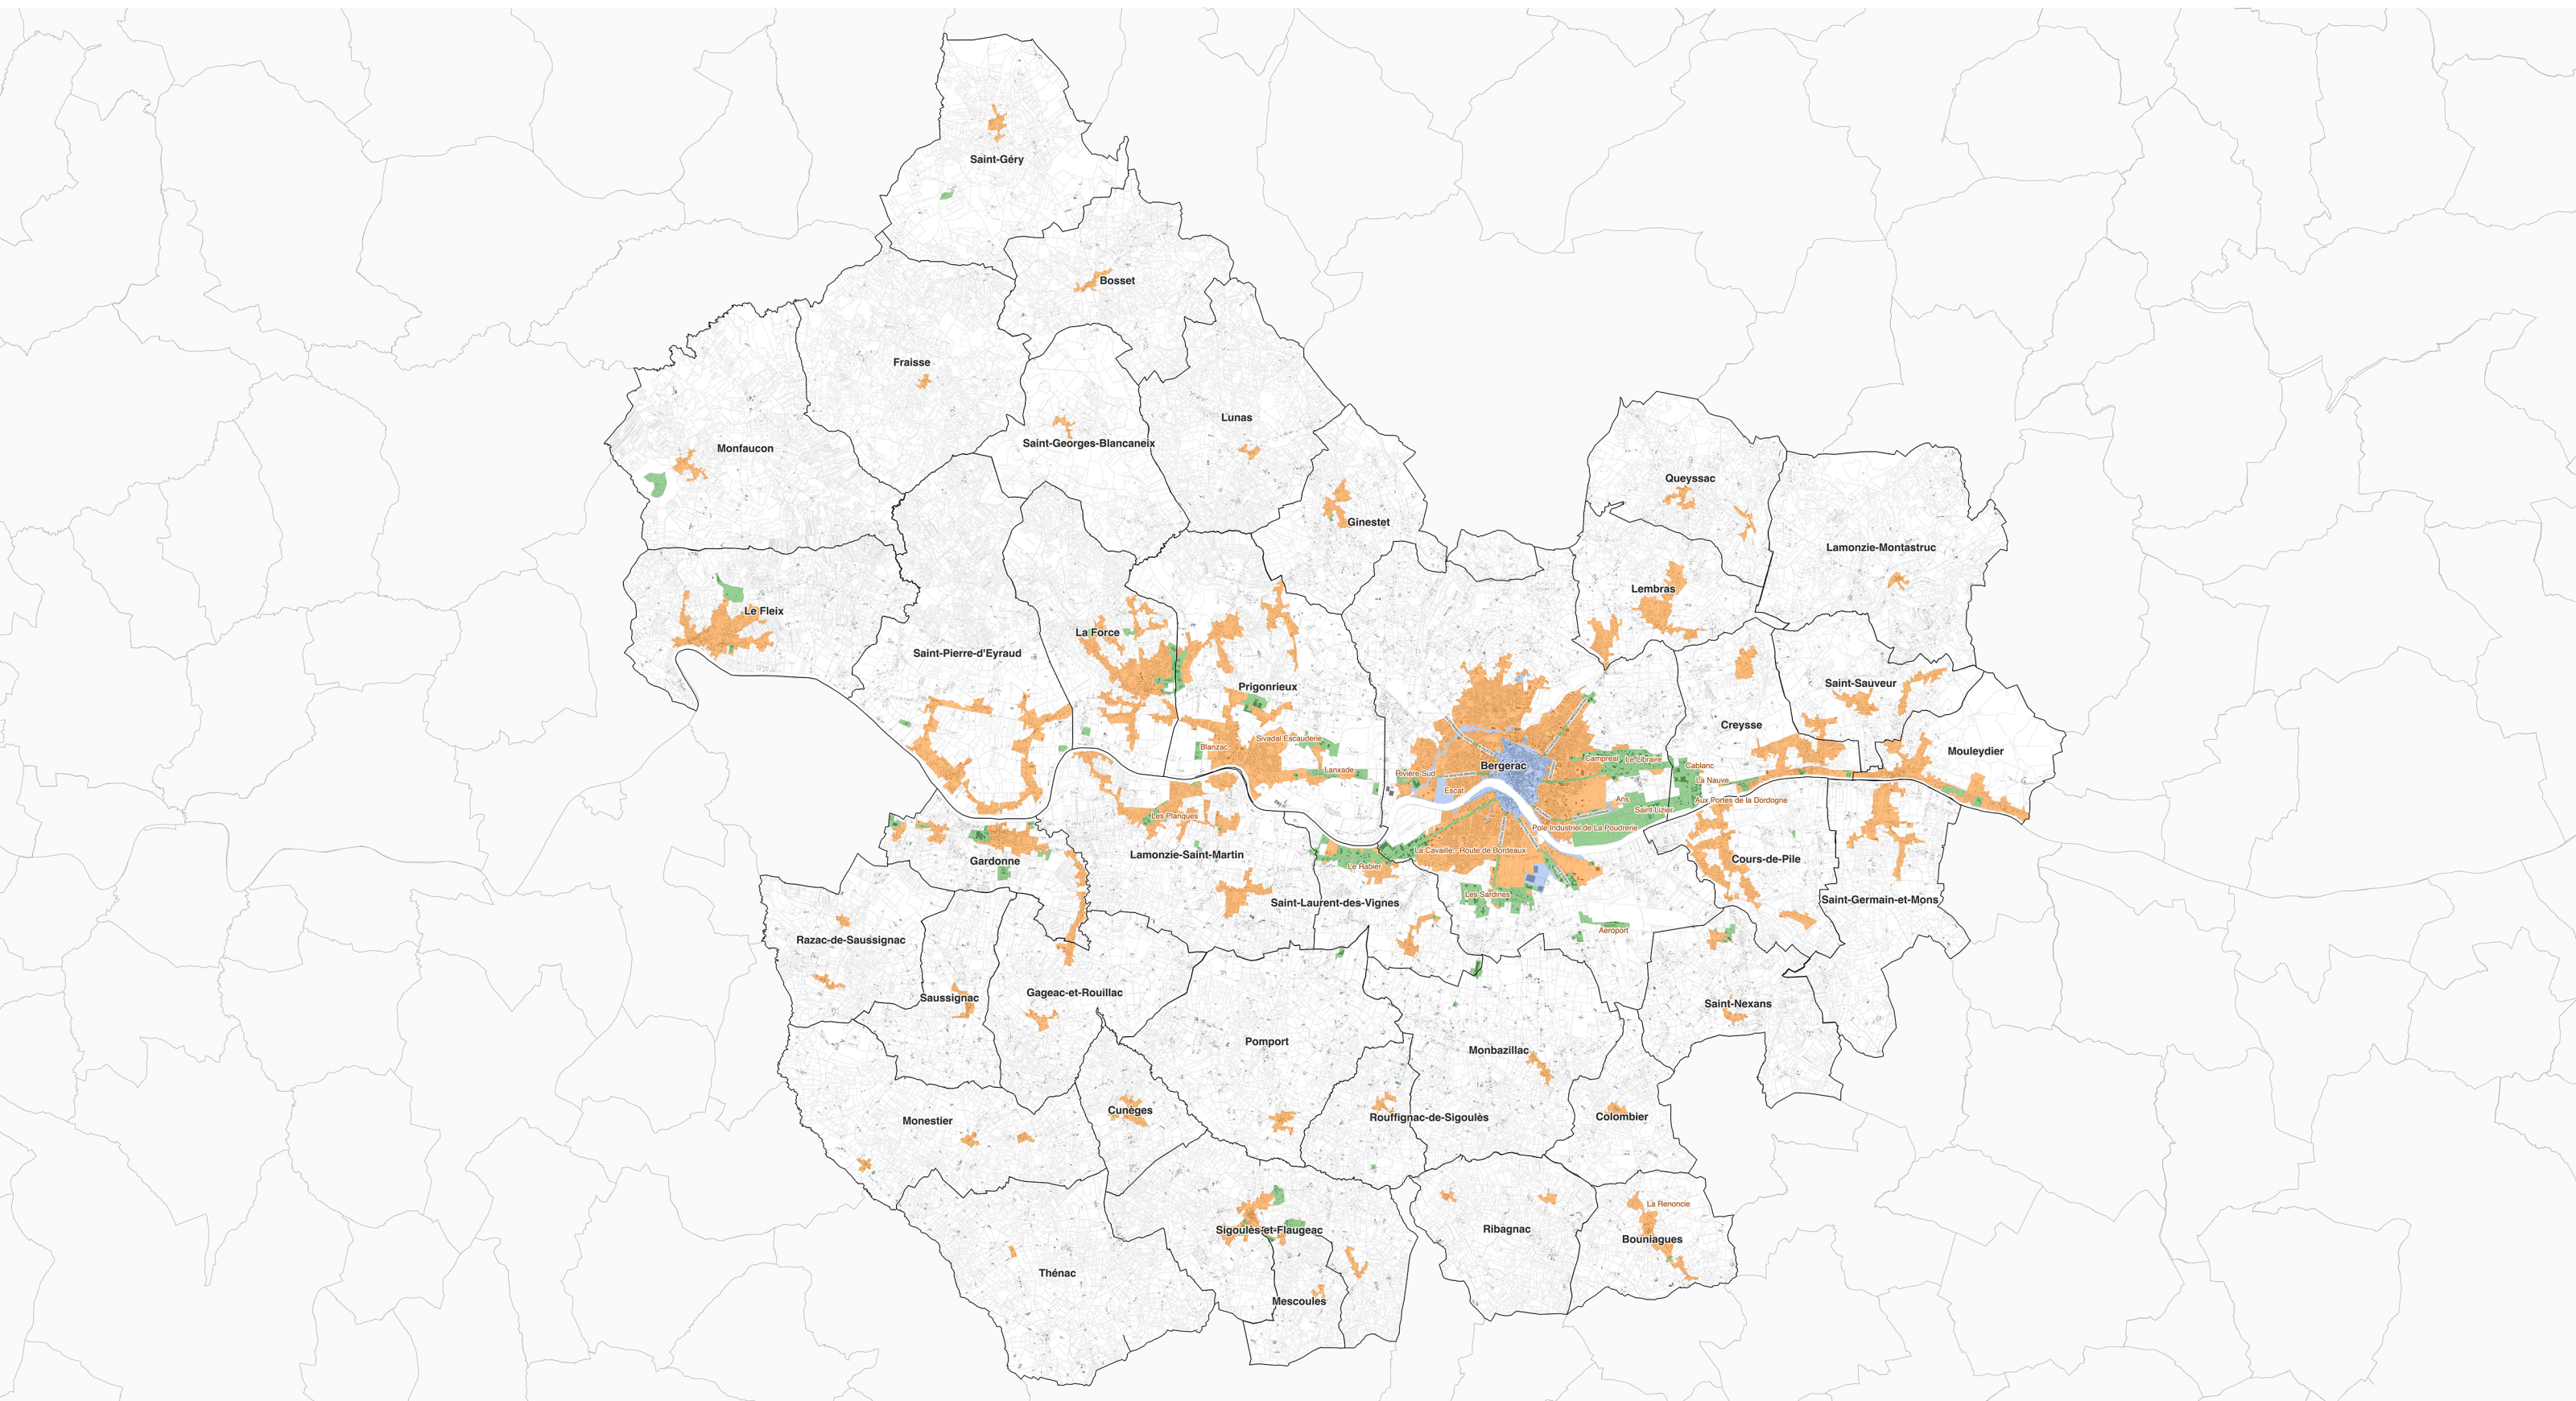

Zonage 'Enseignes'

Communauté d'Agglomération Bergeracoise

Envoyé en préfecture le 21/12/2023
Reçu en préfecture le 21/12/2023
Publié le 21/12/2023
ID : 024-200070647-20231213-D2023_226_7B-DE

Légende

- ZE1 : Site Patrimonial Remarquable (SPR) de Bergerac
- ZE2 : Espaces agglomérés en dehors des ZE1 et ZE3
- ZE3 : axes structurants de Bergerac, zones d'activités de la CAB et emprise de l'aéroport de Bergerac

- Bâti
- Parcelles
- Limites communales

Source :
Commune, parcelle, bâti : DGFiP Cadastre © Droits de l'Etat réservés ® - 2021
Zonage : Bureau d'étude Gopub Conseil
Réalisation : Bureau d'étude Gopub Conseil, 2023-12-05