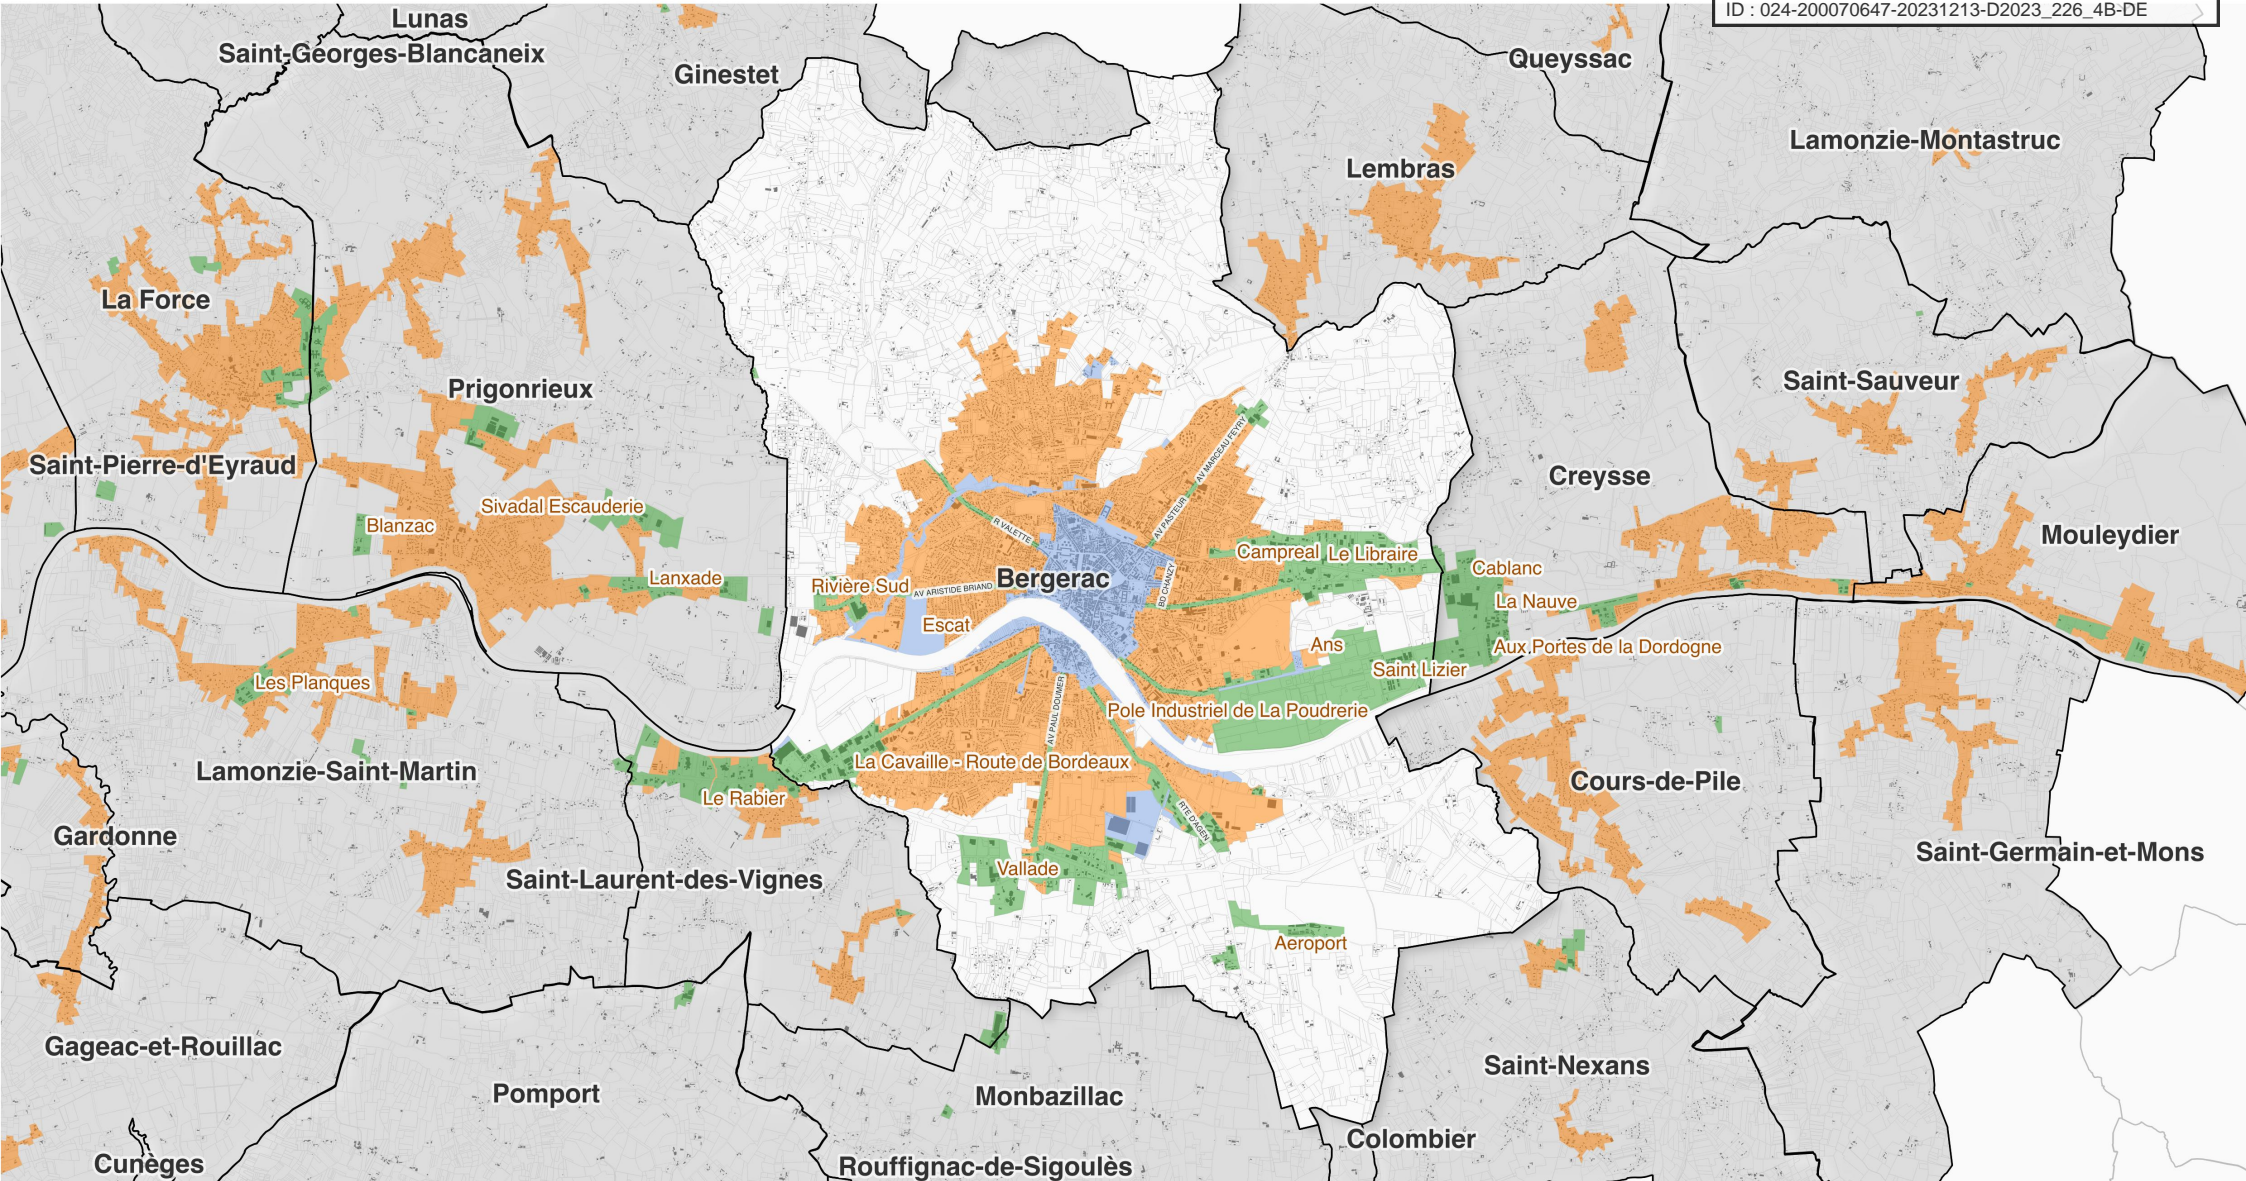

Zonage 'Enseignes' Commune de Bergerac

Envoyé en préfecture le 21/12/2023
Reçu en préfecture le 21/12/2023
Publié le 21/12/2023
ID : 024-200070647-20231213-D2023_226_4B-DE

Légende

- ZE1 : Site Patrimonial Remarquable (SPR) de Bergerac
- ZE2 : Espaces agglomérés en dehors des ZE1 et ZE3
- ZE3 : axes structurants de Bergerac, zones d'activités de la CAB et emprise de l'aéroport de Bergerac

- Bâti
- Parcelles
- Limites communales

0 0,5 1 km

Source :
Commune, parcelle, bâti : DGFiP Cadastre © Droits de l'Etat réservés © - 2021
Zonage : Bureau d'étude Gopub Conseil

Réalisation : Bureau d'étude Gopub Conseil, 2023-12-05