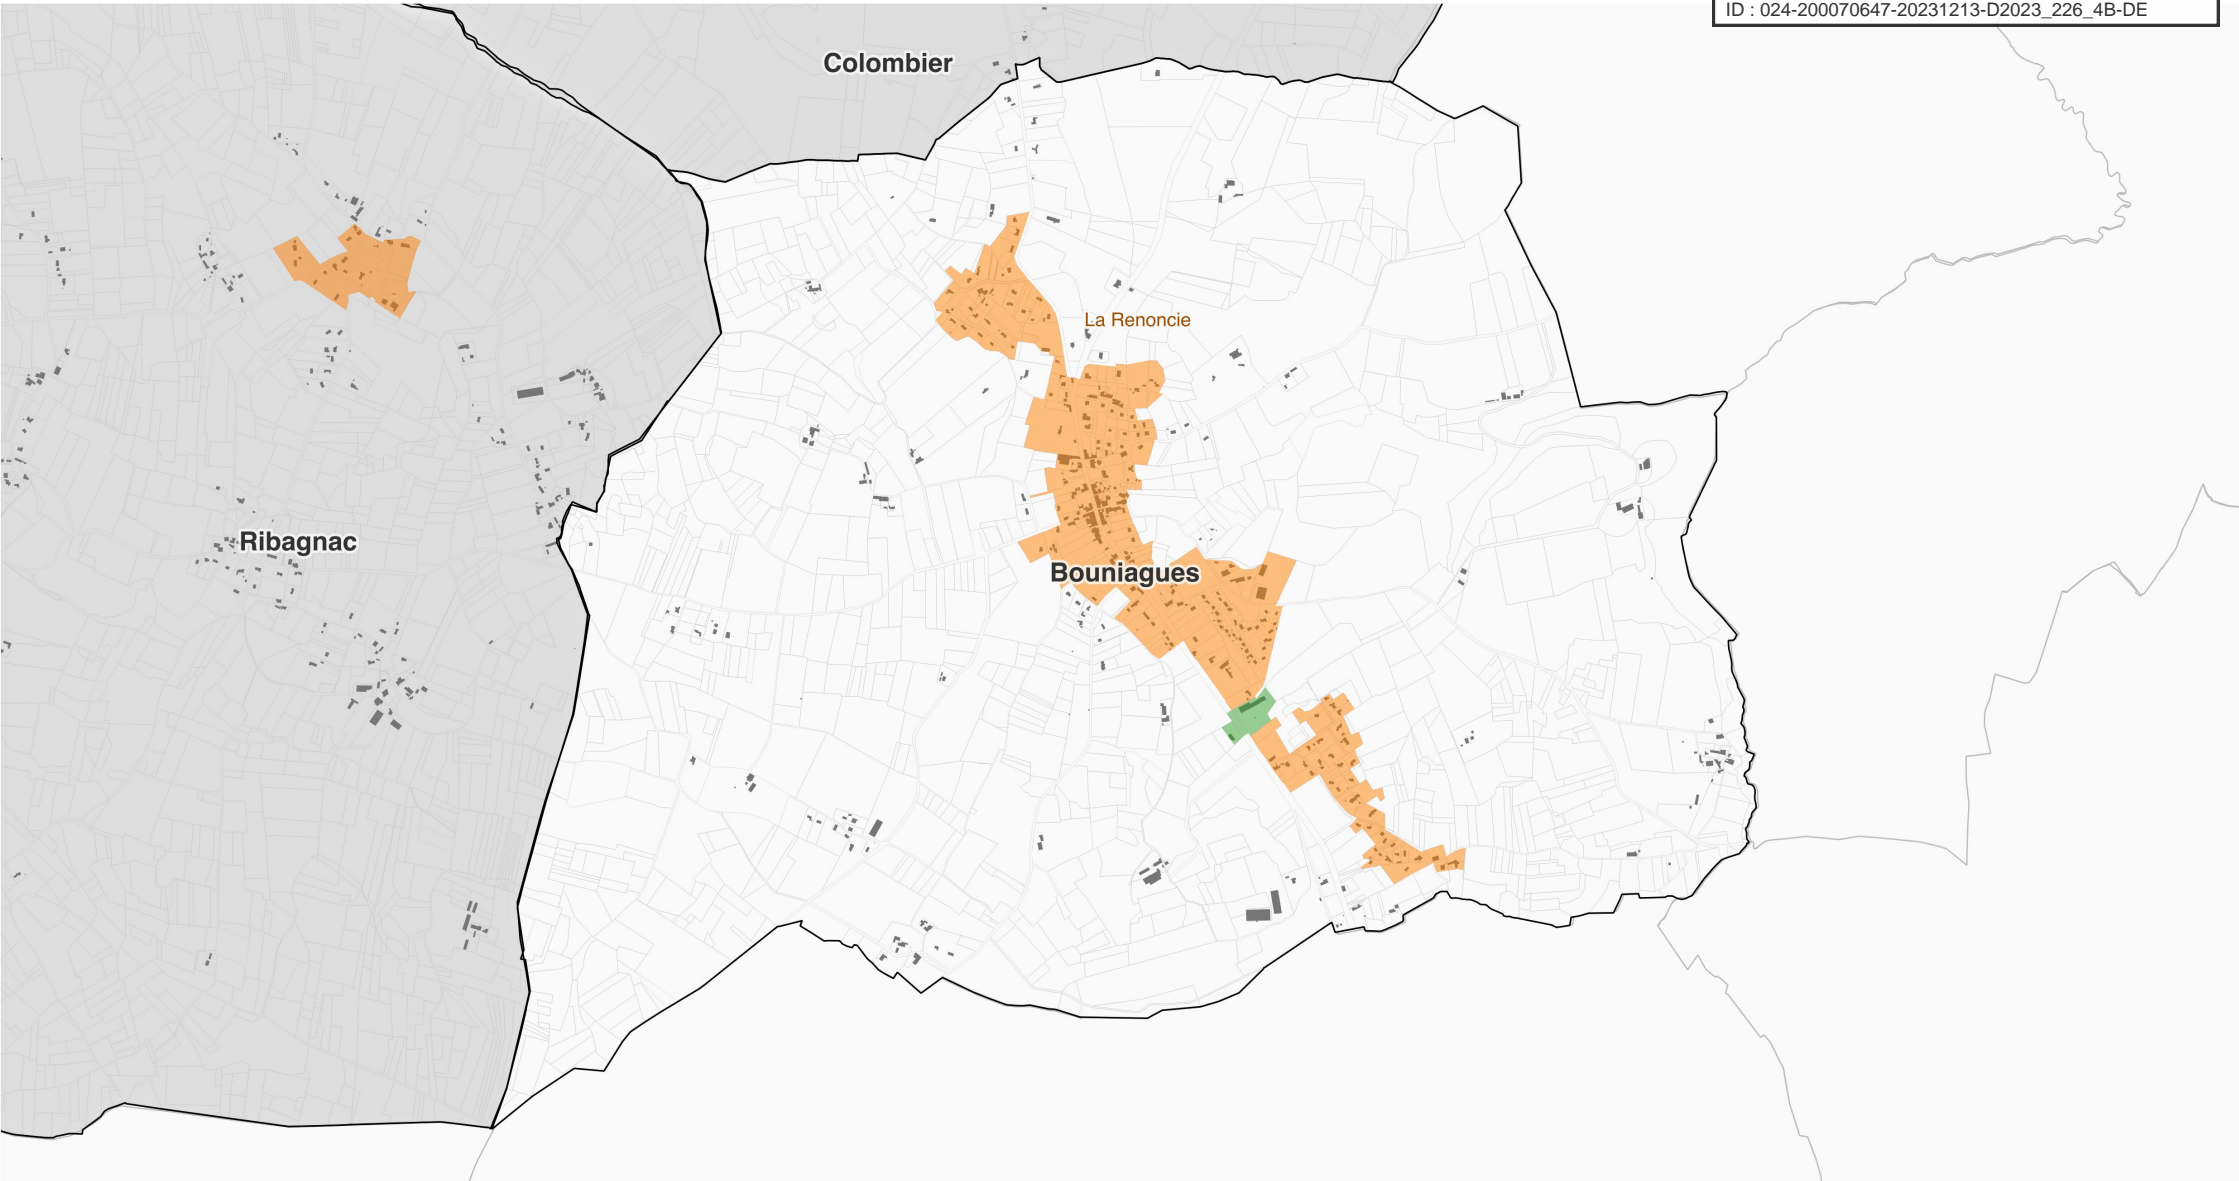

Zonage 'Enseignes'

Commune de Bouniagues

Envoyé en préfecture le 21/12/2023
Reçu en préfecture le 21/12/2023
Publié le 21/12/2023
ID : 024-200070647-20231213-D2023_226_4B-DE

Légende

- ZE1 : Site Patrimonial Remarquable (SPR) de Bergerac
- ZE2 : Espaces agglomérés en dehors des ZE1 et ZE3
- ZE3 : axes structurants de Bergerac, zones d'activités de la CAB et emprise de l'aéroport de Bergerac

- Bâti
- Parcelles
- Limites communales

0 0,5 1 km

Source :
Commune, parcelle, bâti : DGFiP Cadastre © Droits de l'Etat réservés © - 2021
Zonage : Bureau d'étude Gopub Conseil

Réalisation : Bureau d'étude Gopub Conseil, 2023-12-05