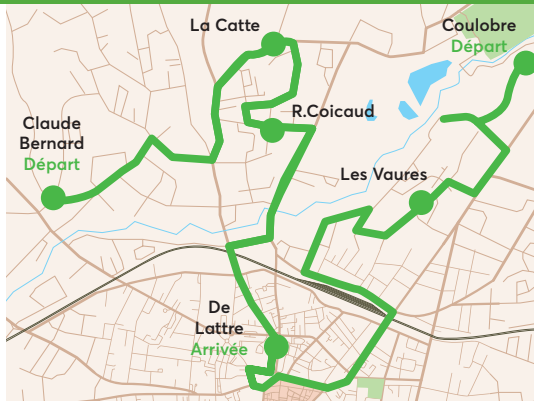

## Cœur de ville

### EN BOUCLE *toutes les 18 min*

- Centre événementiel
- Place Guilbaud
- Foirail 1
- Pl. République (rue des Carmes)
- Gare Sncf
- Place Europe
- J. Moulin
- Bd Beausoleil
- Pl. de Lattre
- Av. A. Briand (pl. M. Loupias)
- Av. A. Briand (antiquaire)
- École René Desmaison (pont Roux)
- Av. A. Briand (angle rue A. Maurois)
- Bellegarde
- Quai Salvette
- Mairie
- Foirail 2
- Clairat (espace Jacques La Gabrielle)

Et les arrêts demandés d'un simple signe de la main, à n'importe quel endroit du trajet.

## transports urbains en bergeracois

la CAB COMMUNAUTÉ D'AGGLOMÉRATION BERGERACOISE

bitus

**bitus**  
nord sud

Tous les  
mercredis et  
samedis matin

Tous les  
mercredis et  
samedis matin

**ALLER**

**RETOUR**